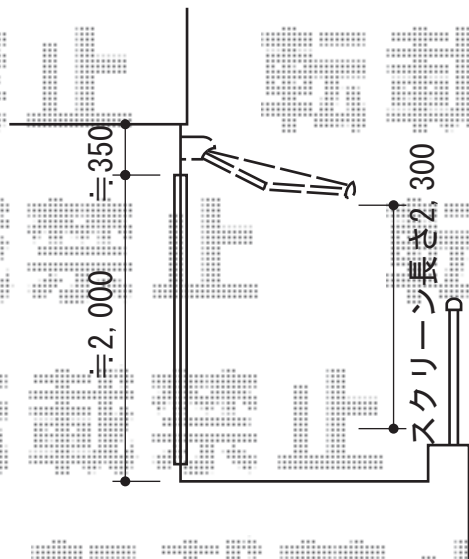

彩鳥CR型 ボックスタイプ 手動式

トステム 彩鳥CR型 ボックスタイプ 手動式

間口=間東間1.5間 (2,730mm)

出幅=1,500mm

本体色：シャイングレー

キャンバス色：ポリエステル（ネイビーブルー）

スクリーン色：【特注】前枠下から2,300mm・

ポリエステル製メッシュ（ネイビーブルー）

駆動：【特注】外観左側

クランクハンドル：1500タイプ

追加部材：ベースプレート一式

現場状況や作図制限により概略図の内容と多少の違いが生じることがございます。
施工時は、現場優先とさせて頂きたく思いますので、お立会い頂き、
最終のご指示のほど、何卒、宜しくお願い致します。

EX-SHOP
HTTP://WWW.EX-SHOP.NET

担当：岡本