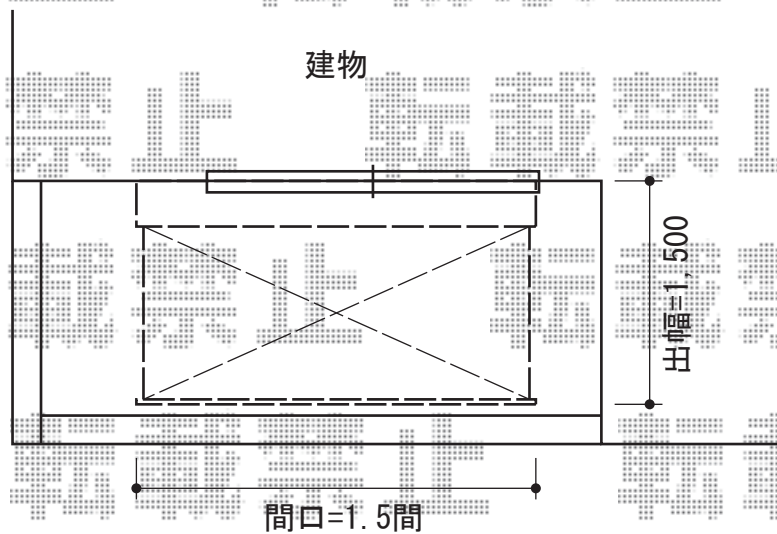

彩鳥CR型 ボックスタイプ 手動式

トステム 彩鳥CR型 ボックスタイプ 手動式

間口=間東間1.5間 (2,730mm)

出幅=1,500mm

本体色：シャイングレー

キャンバス色：ポリエステル（ネイビーブルー）

スクリーン色：【特注】前枠下から2,300mm・

ポリエステル製メッシュ（ネイビーブルー）

駆動：【特注】外観左側

クランクハンドル：1500タイプ

追加部材：ベースプレート一式

現場状況や作図制限により概略図の内容と多少の違いが生じることがございます。
施工時は、現場優先とさせて頂きたく思いますので、お立会い頂き、
最終のご指示のほど、何卒、宜しくお願い致します。

EX-SHOP
HTTP://WWW.EX-SHOP.NET

担当：岡本