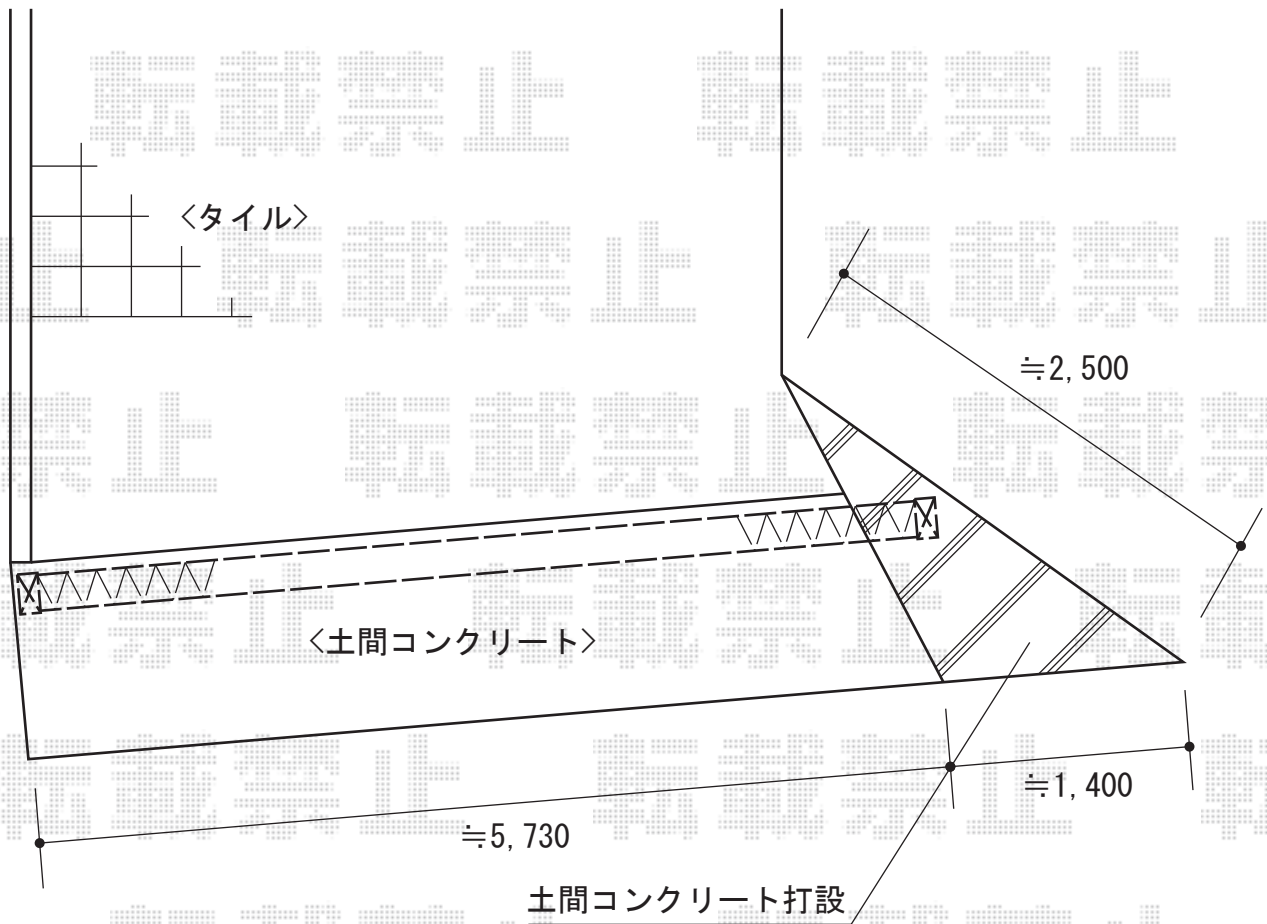

トリップゲート ペットガード型 ノンレール 両開き

Value Select トリップゲート
ペットガード型 ノンレール 両開き
開口幅=5,801mm
全幅=5,901mm
たたみ幅=578mm×2
高さ=1,200mm
色：ダークブロンズ
キャスター数：4
落棒数：4

現場状況や作図制限により概略図の内容と多少の違いが生じることがございます。
施工時は、現場優先とさせていただきますので、お立会い頂き、
最終のご指示のほど、何卒、宜しくお願い致します。