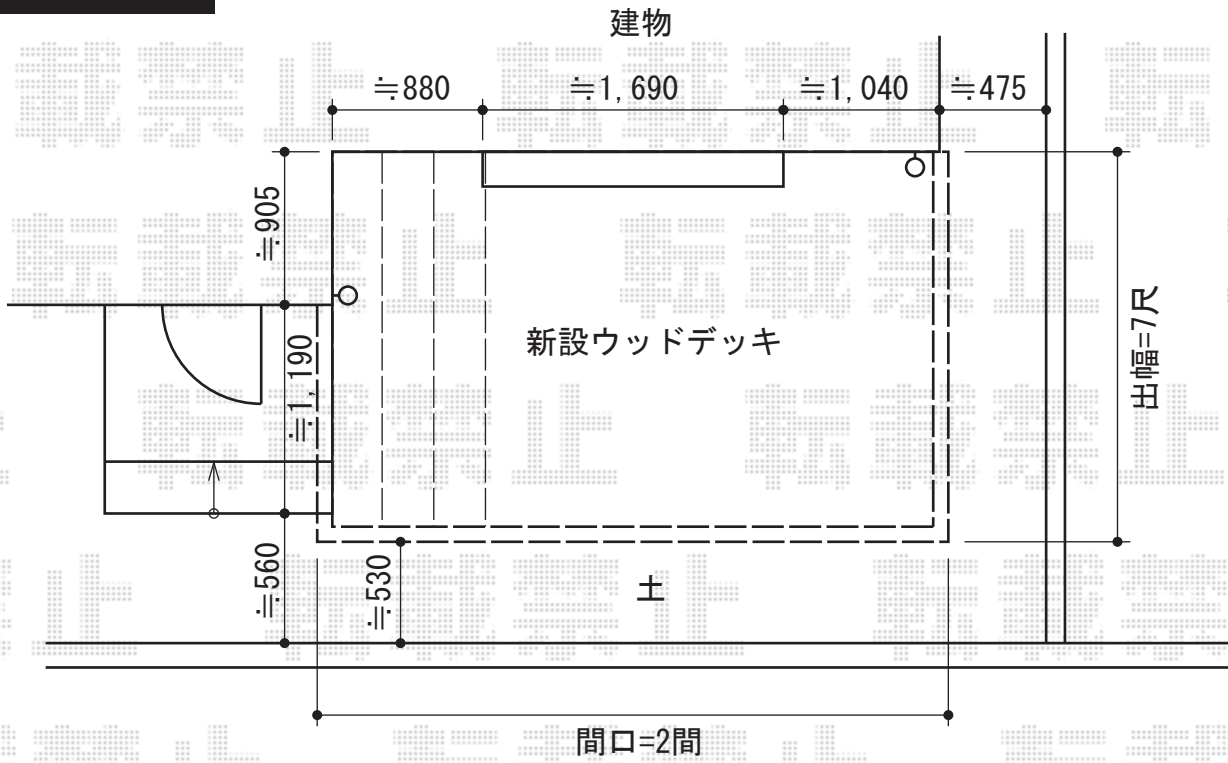

# リウッドデッキ200

取付高さは施工日にお打ち合わせ致します

リウッドデッキ200  
 間口=2.0間 (3657mm)  
 出幅=7尺 (2,125mm)  
 色：ナチュラルブラウン  
 床板：縦貼り  
 束柱：Sタイプ (450mm)

現場状況や作図制限により概略図の内容と多少の違いが生じることがございます。  
 施工時は、現場優先とさせて頂きたく思いますので、お立会い頂き、  
 最終のご指示のほど、何卒、宜しくお願い致します。