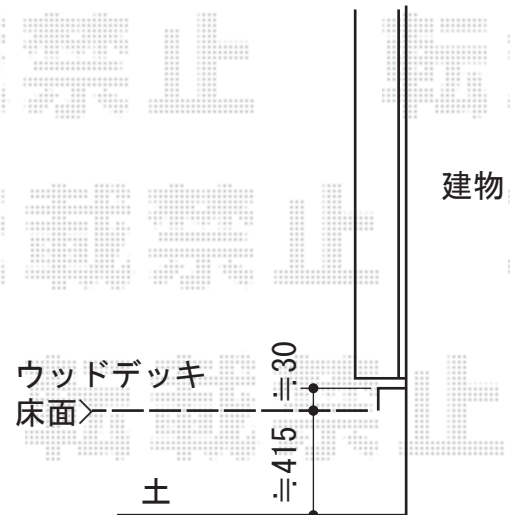

# リウッドデッキ200

取付高さは施工日にお打ち合わせ致します

リウッドデッキ200  
 間口=2.0間 (3657mm)  
 出幅=7尺 (2,125mm)  
 色：ナチュラルブラウン  
 床板：縦貼り  
 束柱：Sタイプ (450mm)

現場状況や作図制限により概略図の内容と多少の違いが生じることがございます。  
 施工時は、現場優先とさせて頂きたく思いますので、お立会い頂き、  
 最終のご指示のほど、何卒、宜しくお願い致します。