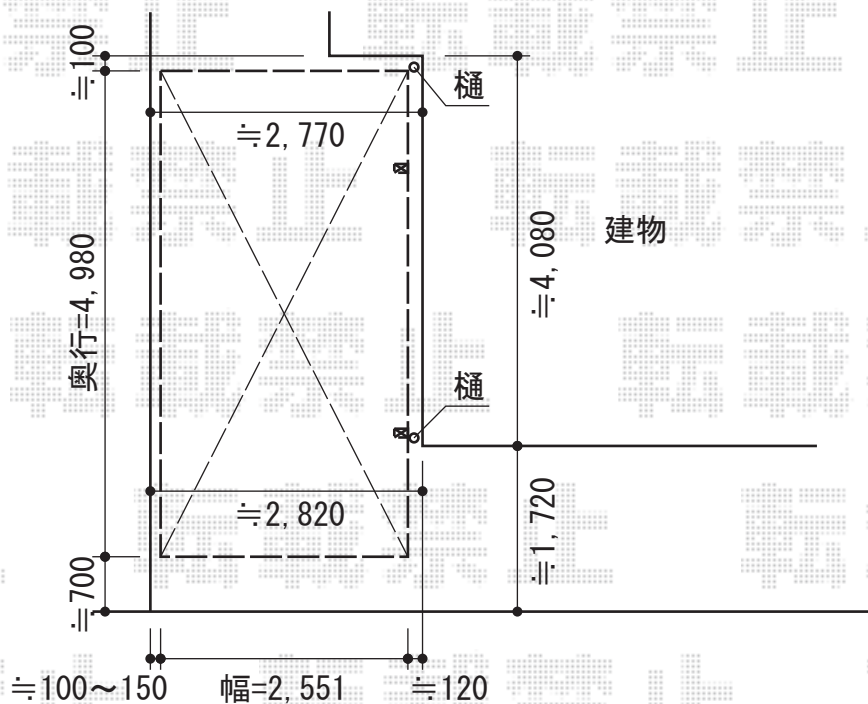

カーブポートシグマIII 積雪～30cm対応

トステム カーブポートシグマIII 積雪～30cm対応
 幅=2,551mm
 奥行=4,980mm
 色：シャイングレー
 屋根材：ガリレポリカ（クリアマット/すりガラス調）
 柱仕様：ロング柱23仕様（有効高 約2,300mm）

現場状況や作図制限により概略図の内容と多少の違いが生じることがございます。
 施工時は、現場優先とさせて頂きたく思いますので、お立会い頂き、
 最終のご指示のほど、何卒、宜しくお願い致します。