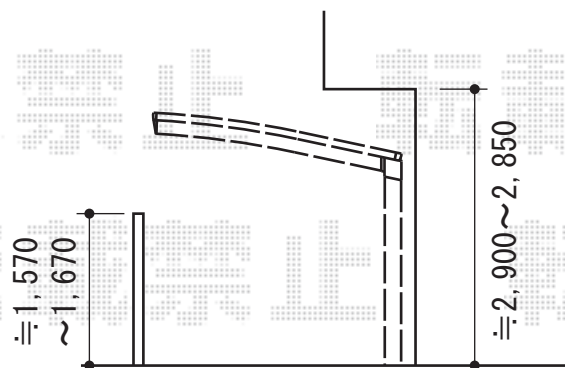

カーブポートシグマIII 積雪～30cm対応

トステム カーブポートシグマIII 積雪～30cm対応
 幅=2,551mm
 奥行=4,980mm
 色：シャイングレー
 屋根材：ガリレポリカ（クリアマット/すりガラス調）
 柱仕様：ロング柱23仕様（有効高 約2,300mm）

現場状況や作図制限により概略図の内容と多少の違いが生じることがございます。
 施工時は、現場優先とさせて頂きたく思いますので、お立会い頂き、
 最終のご指示のほど、何卒、宜しくお願い致します。