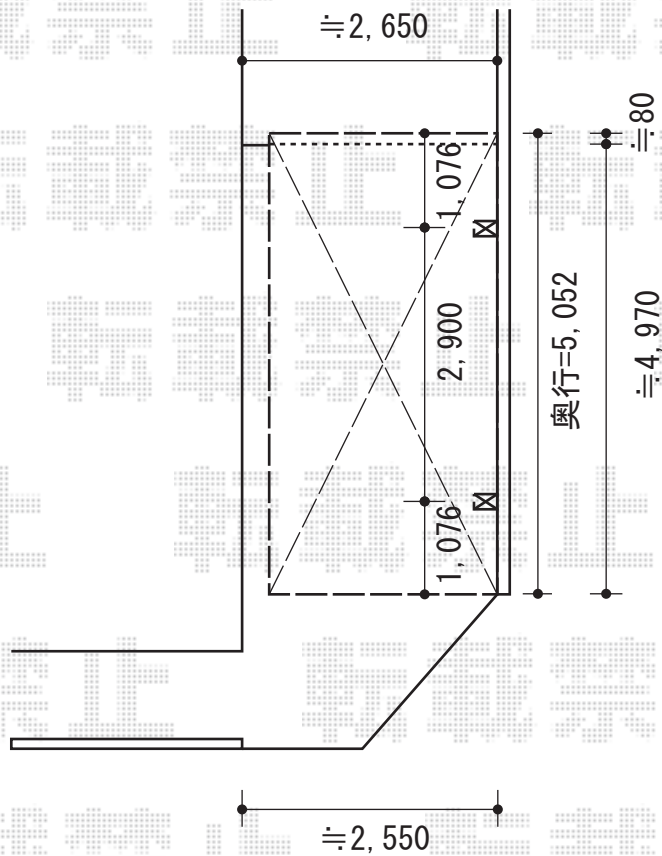

プレシオサポート 積雪～20cm対応

Value Select プレシオサポート 積雪～20cm対応
幅=2,400mm
奥行=5,052mm
色：チャコールブラック
屋根材：ポリカーボネート（スカイブルー）
柱仕様：ハイルーフ仕様（有効高 約2,250mm）

現場状況や作図制限により概略図の内容と多少の違いが生じることがございます。
施工時は、現場優先とさせて頂きたく思いますので、お立会い頂き、
最終のご指示のほど、何卒、宜しくお願い致します。