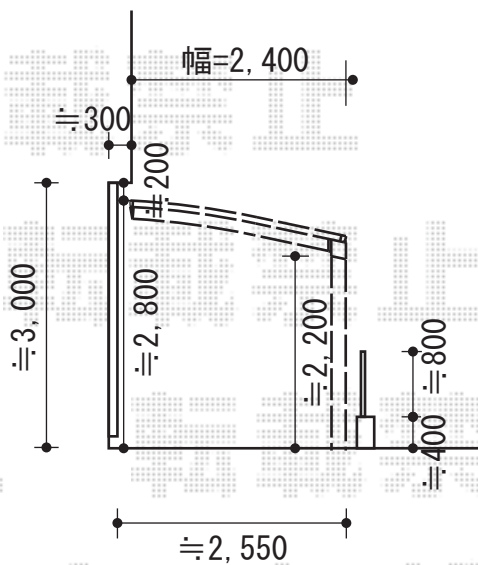

プレシオサポート 積雪～20cm対応

Value Select プレシオサポート 積雪～20cm対応
幅=2,400mm
奥行=5,052mm
色：チャコールブラック
屋根材：ポリカーボネート（スカイブルー）
柱仕様：ハイルーフ仕様（有効高 約2,250mm）

現場状況や作図制限により概略図の内容と多少の違いが生じることがございます。
施工時は、現場優先とさせて頂きたく思いますので、お立会い頂き、
最終のご指示のほど、何卒、宜しくお願い致します。