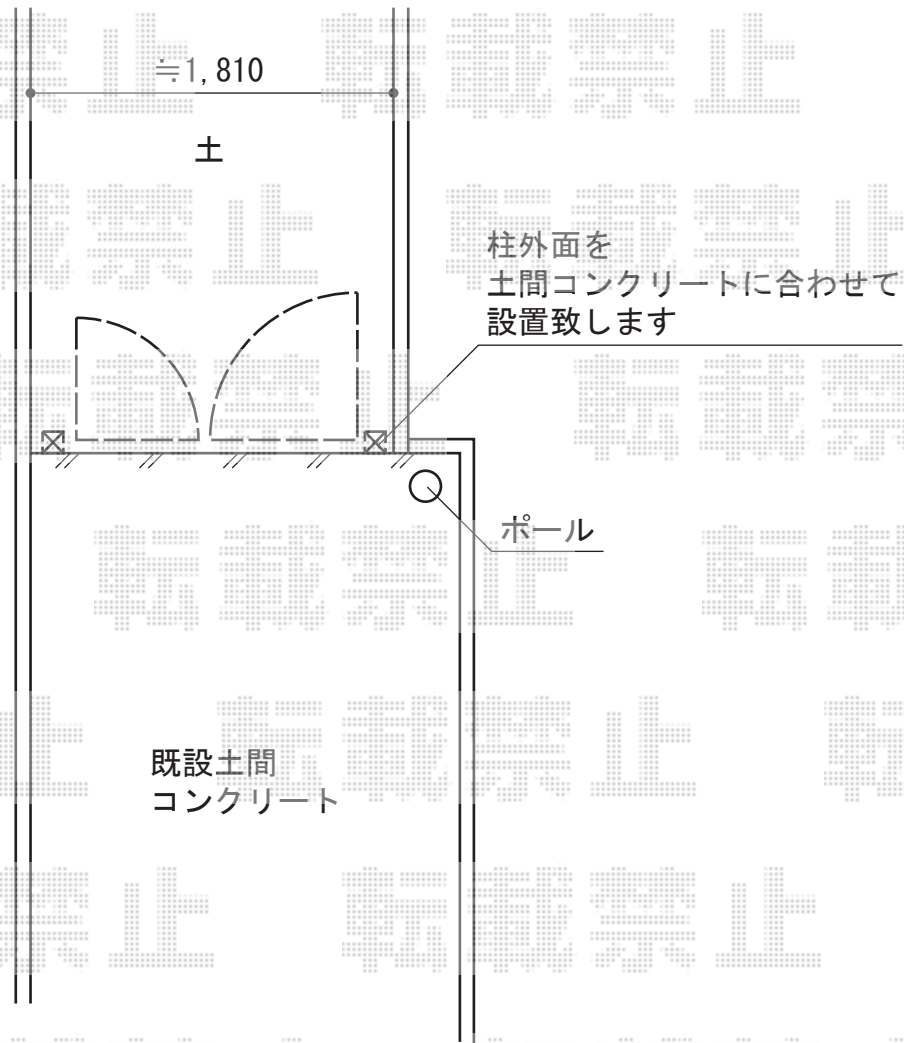

ライフモダンII SA型 複合色 両開き

TOEX ライフモダンII SA型 複合色 両開き
本体1枚 (W×H) = (700・800×1,400mm)
色：ナチュラルシルバー＋柿渋
錠：プッシュプルRT錠
開き：両内開き

現場状況や作図制限により概略図の内容と多少の違いが生じることがございます。
施工時は、現場優先とさせて頂きたく思いますので、お立会い頂き、
最終のご指示のほど、何卒、宜しくお願い致します。