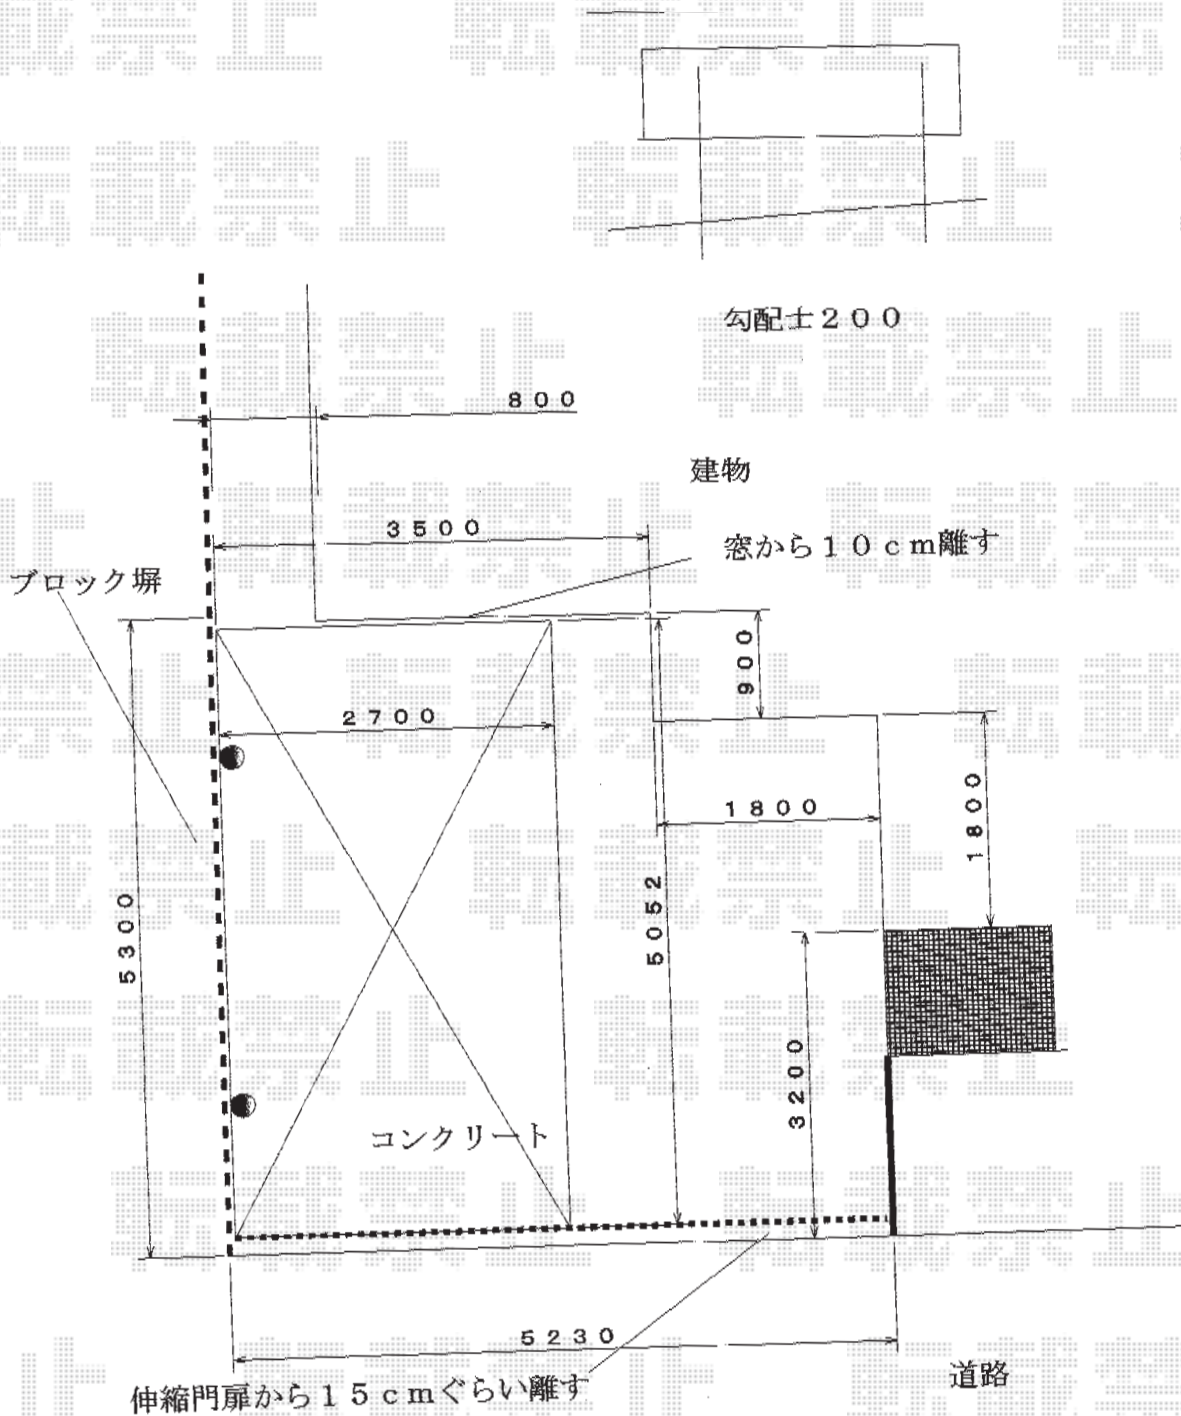

プレシオサポート 積雪~20cm対応

Value Select プレシオサポート 積雪~20cm対応

幅=2,700mm

奥行=5,052mm

色：チャコールブラック

屋根材：熱線遮断ポリカーボネート（スカイブルーマット調）

柱仕様：標準柱仕様（有効高 約1,800mm）

現場状況や作図制限により概略図の内容と多少の違いが生じることがございます。
施工時は、現場優先とさせて頂きたく思いますので、お立会い頂き、
最終のご指示のほど、何卒、宜しくお願い致します。