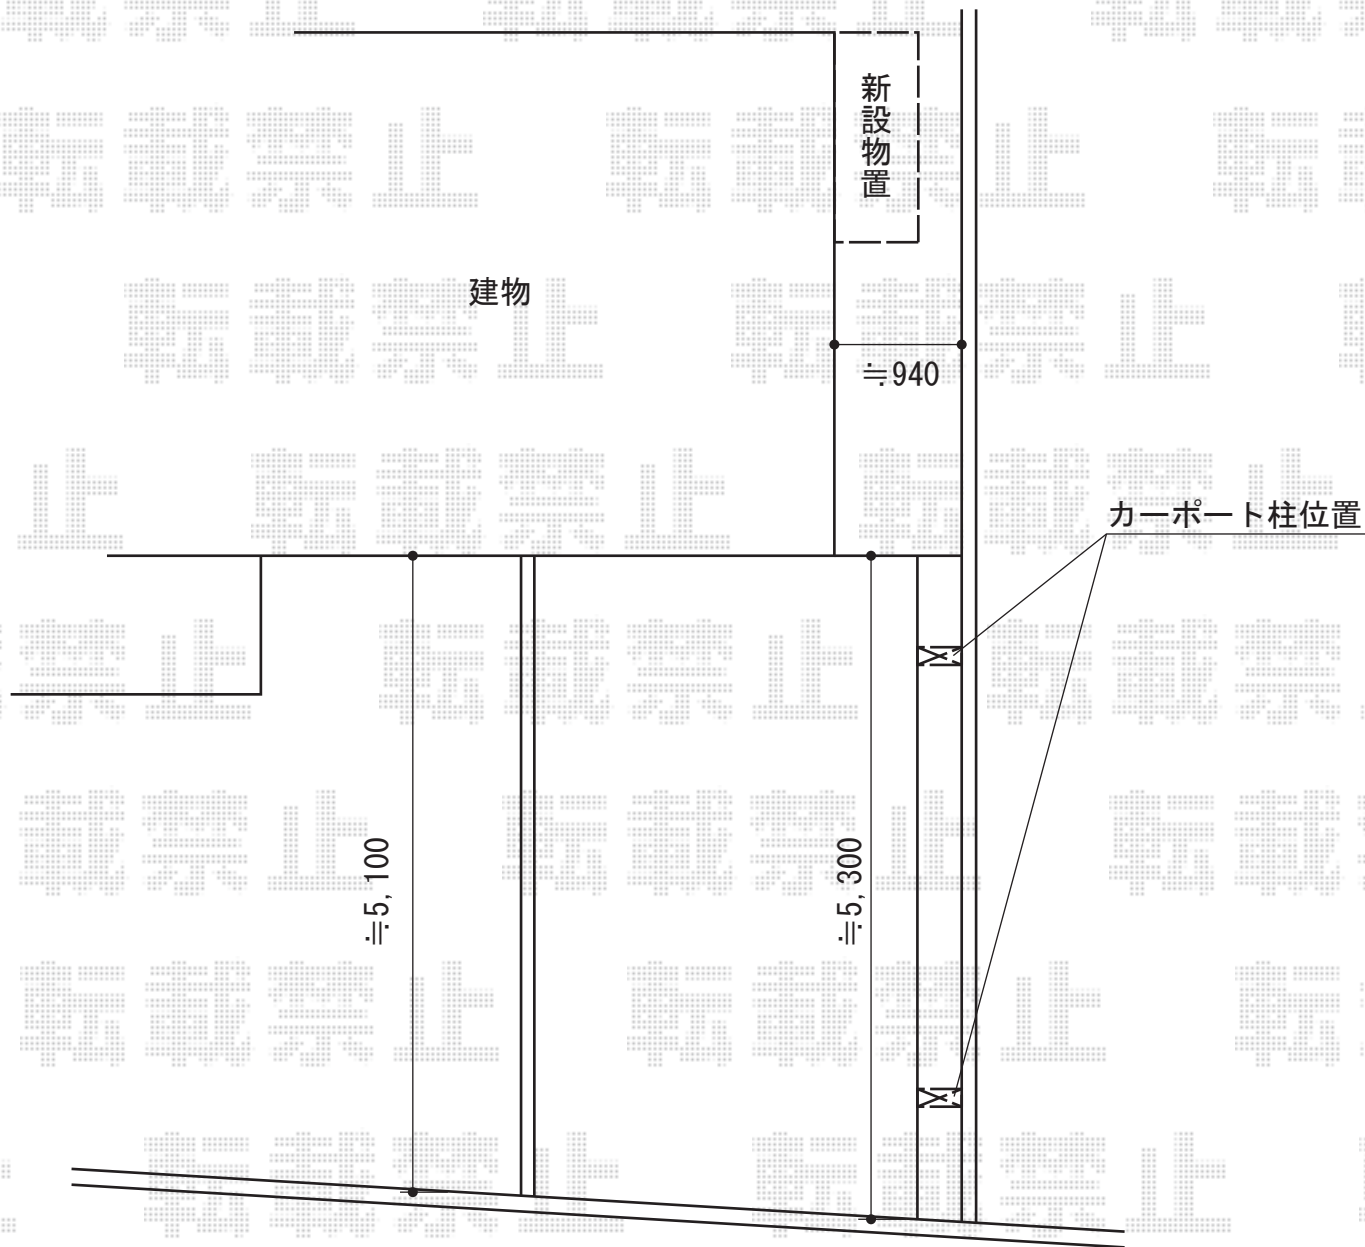

カーポートシグマIII 積雪～30cm対応

トステム カーポートシグマIII 積雪～30cm対応
幅=3,000mm
奥行=4,980mm
色: シャイングレー
屋根材: 熱線吸収ポリカーボネート
(ライトブルーマット調)
柱仕様: 標準柱仕様 (有効高 約1,804mm)

タクボ物置 M-195AFWW
グランプレステージジャスト
間口=1,879mm
奥行=530mm
高さ=1,900mm
色: ムーンホワイト
屋根タイプ: 標準型
耐荷重タイプ: 一般型
棚タイプ: 全面棚タイプ

現場状況や作図制限により概略図の内容と多少の違いが生じることがございます。
施工時は、現場優先とさせて頂きたく思いますので、お立会い頂き、
最終のご指示のほど、何卒、宜しくお願い致します。

EX-SHOP
HTTP://WWW.EX-SHOP.NET

担当: 高倉