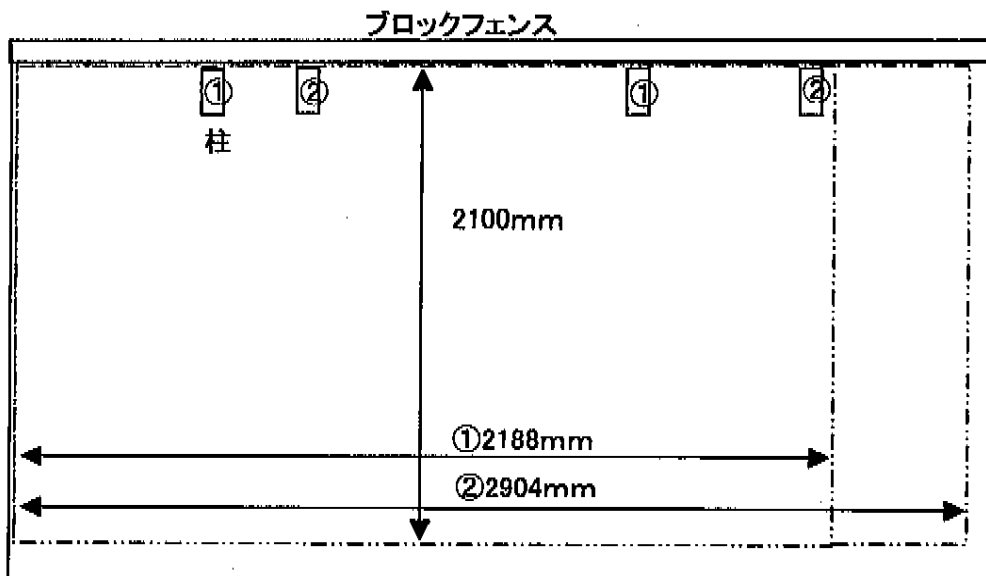

レイナポート ミニ 積雪～20cm対応

YKK AP レイナポート ミニ 積雪～20cm対応

幅=2,100mm

奥行=2,188mm or 2,904mm

色：ブラウン

屋根材：ポリカーボネート（スモークブラウン）

柱仕様：標準柱仕様（有効高 約1,814mm）

現場状況や作図制限により概略図の内容と多少の違いが生じることがございます。
施工時は、現場優先とさせて頂きたく思いますので、お立会い頂き、
最終のご指示のほど、何卒、宜しくお願い致します。