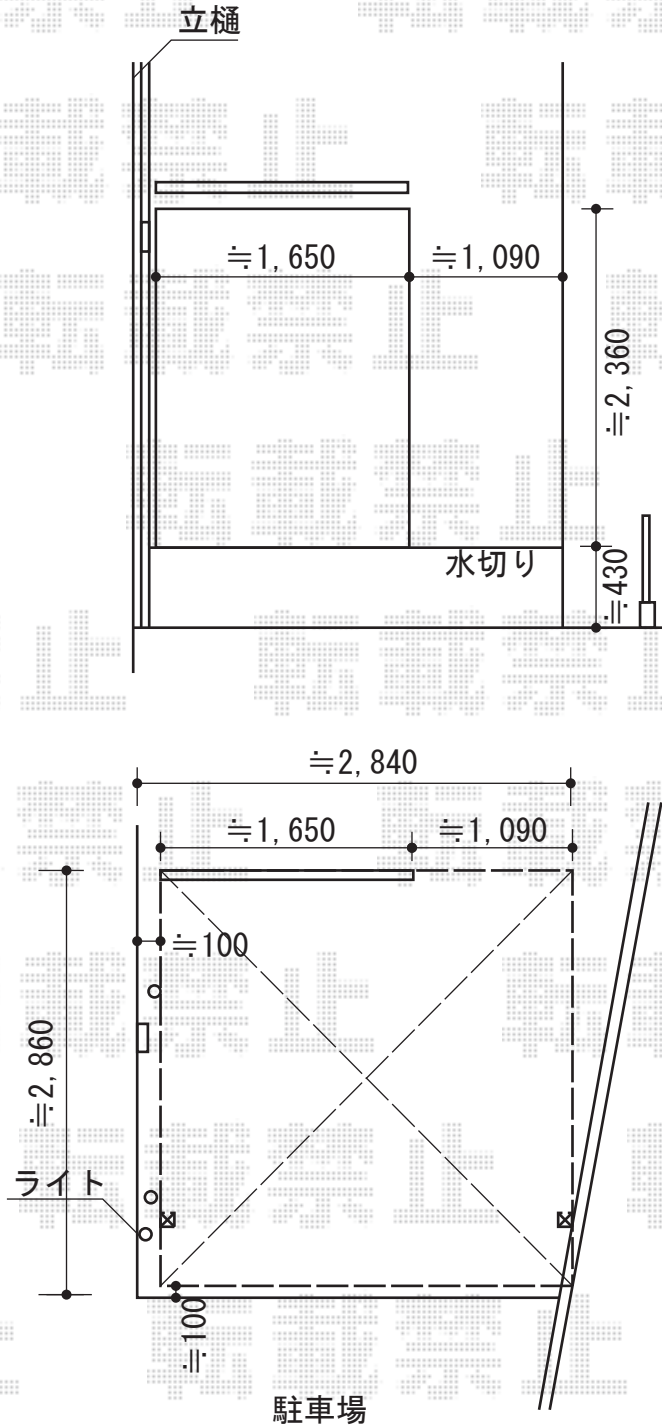

ライザーテラスII F型 テラスタイプ 単体 積雪~20cm対応

トステム ライザーテラスII F型 テラスタイプ 単体 積雪~20cm対応  
 間口=2,750mm  
 出幅=2,685mm  
 色：シャイングレー  
 屋根材：熱線吸収アクアポリカーボネート（ライトブルー）  
 柱仕様：柱奥行移動タイプ（柱2本）  
 施工方法：上止め

現場状況や作図制限により概略図の内容と多少の違いが生じることがございます。  
 施工時は、現場優先とさせて頂きたく思いますので、お立会い頂き、  
 最終のご指示のほど、何卒、宜しくお願い致します。