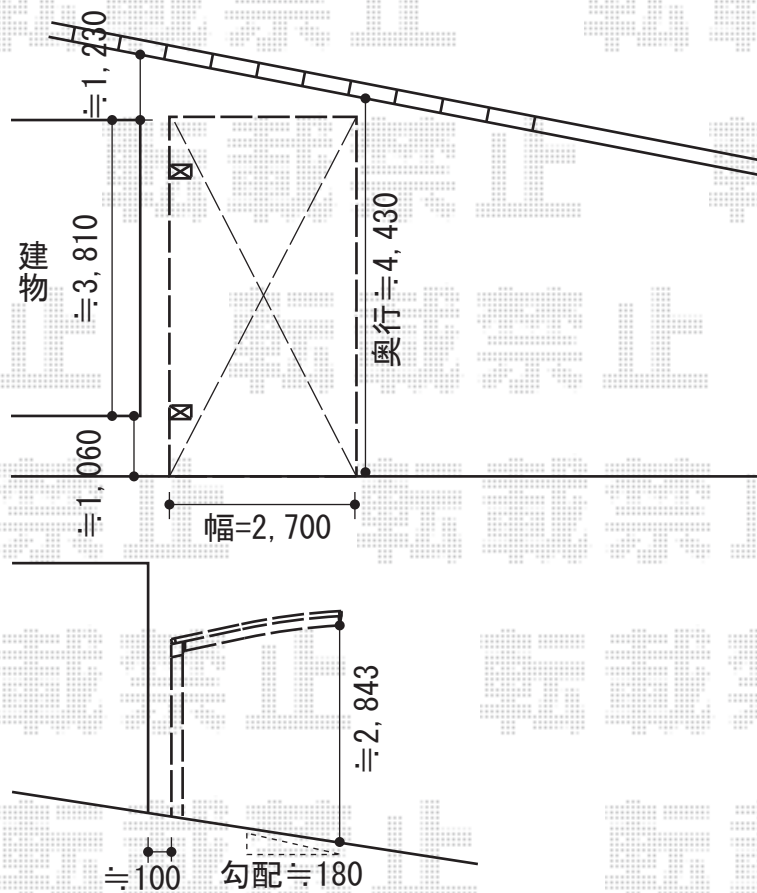

- 幅=2,700 -

Value Select プレシオスポート 積雪～20cm対応
幅=2,700mm
奥行=5,052mm
色：ノーブルステン
屋根材：ポリカーボネート（スカイブルー）
柱仕様：ハイルーフ仕様（有効高 約2,250mm）

現場状況や作図制限により概略図の内容と多少の違いが生じることがございます。
施工時は、現場優先とさせていただきますので、お立会い頂き、
最終のご指示のほど、何卒、宜しくお願い致します。