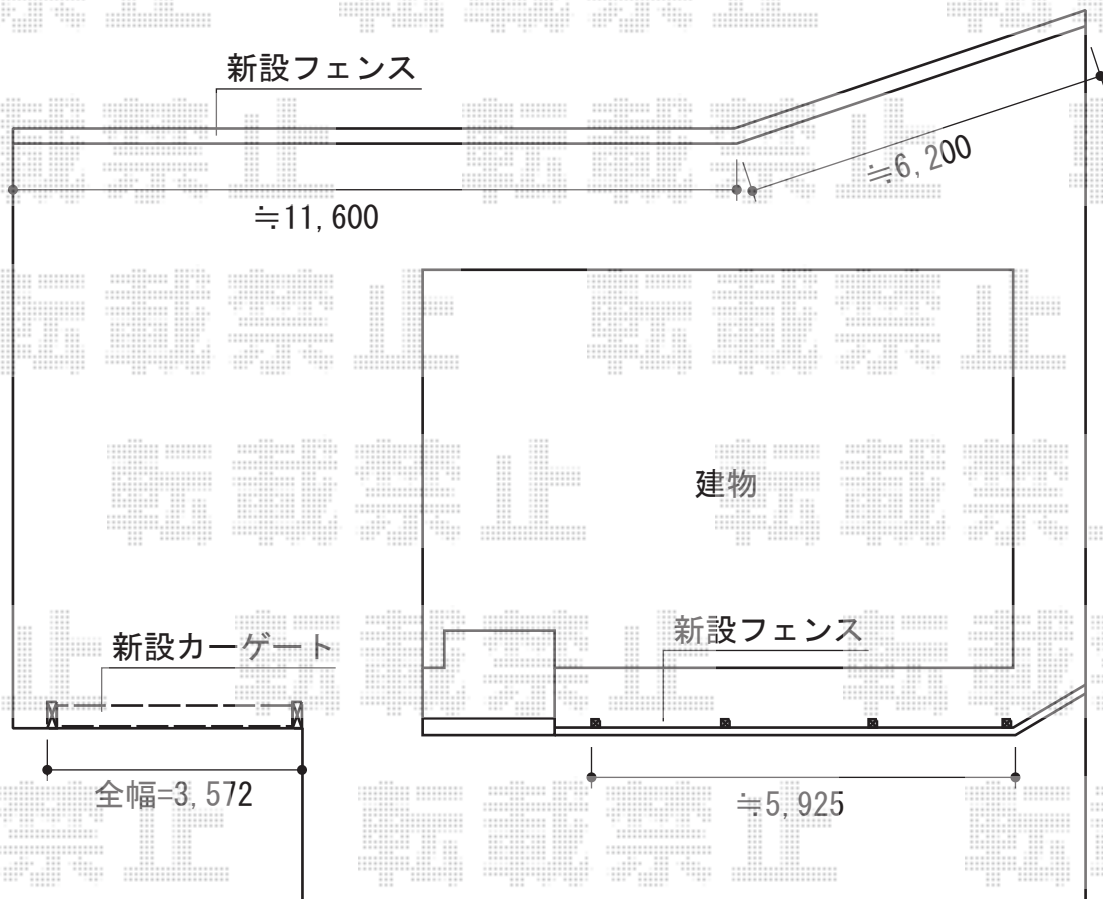

カーゲート・フェンス

Value Select トリップゲート PA型
 ノンレール 片開き
 開口幅=3,472mm 全幅=3,572mm
 たたみ幅=371mm 高さ=1,182mm
 色：ステンカラー
 キャスター数：2 落棒数：2

YKK AP エクスラインフェンス7型自由柱タイプ
 本体1枚 (W×H) =(1,975mm×1,000mm) (¥25,500) ×3枚
 自立建て用2段支柱：T170用(¥17,200) ×4本
 エンドキャップ：(¥600) ×1セット
 色：プラチナステン追加部材：穴ふさぎシール(¥4) ×4セット

現場状況や作図制限により概略図の内容と多少の違いが生じることがございます。
 施工時は、現場優先とさせていただきますので、お立会い頂き、
 最終のご指示のほど、何卒、宜しくお願い致します。

EX-SHOP
[HTTP://WWW.EX-SHOP.NET](http://www.ex-shop.net)

担当：長谷川