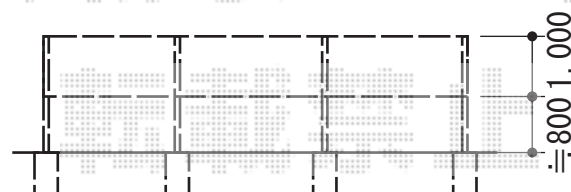

カーゲート・フェンス

Value Select トリップゲート PA型
 ノンレール 片開き
 開口幅=3,472mm 全幅=3,572mm
 たたみ幅=371mm 高さ=1,182mm
 色：ステンカラー
 キャスター数：2 落棒数：2

YKK AP エクスラインフェンス7型自由柱タイプ
 本体1枚 (W×H) =(1,975mm×1,000mm) (¥25,500) ×3枚
 自立建て用2段支柱：T170用(¥17,200) ×4本
 エンドキャップ：(¥600) ×1セット
 色：プラチナステン追加部材：穴ふさぎシール(¥4) ×4セット