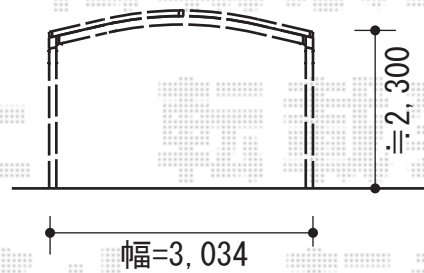

レイナワンポート 積雪～20cm対応

YKK AP レйнаワンポート 積雪～20cm対応

幅=3,034mm

奥行=5,768mm

色：プラチナステン

屋根材：熱線遮断ポリカーボネート（アースブルーマット調）

柱仕様：ハイルーフ仕様（有効高 約2,300mm）

現場状況や作図制限により概略図の内容と多少の違いが生じることがございます。
施工時は、現場優先とさせて頂きたく思いますので、お立会い頂き、
最終のご指示のほど、何卒、宜しくお願い致します。