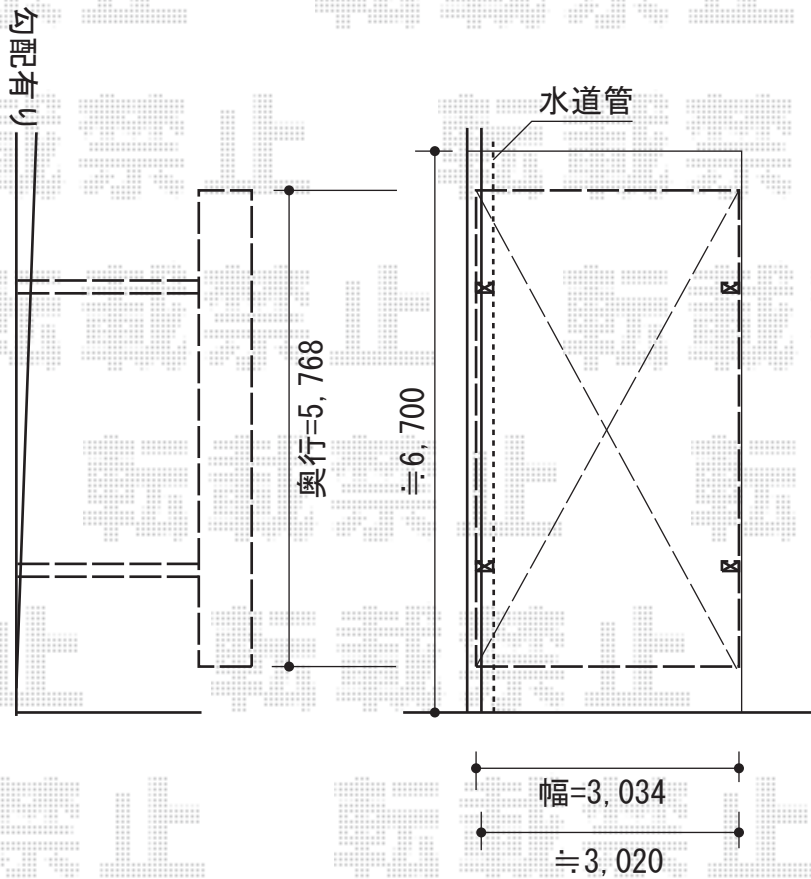

レイナワンポート 積雪～20cm対応

YKK AP レйнаワンポート 積雪～20cm対応

幅=3,034mm

奥行=5,768mm

色：プラチナステン

屋根材：熱線遮断ポリカーボネート（アースブルーマット調）

柱仕様：ハイルーフ仕様（有効高 約2,300mm）

現場状況や作図制限により概略図の内容と多少の違いが生じることがございます。
施工時は、現場優先とさせて頂きたく思いますので、お立会い頂き、
最終のご指示のほど、何卒、宜しくお願い致します。