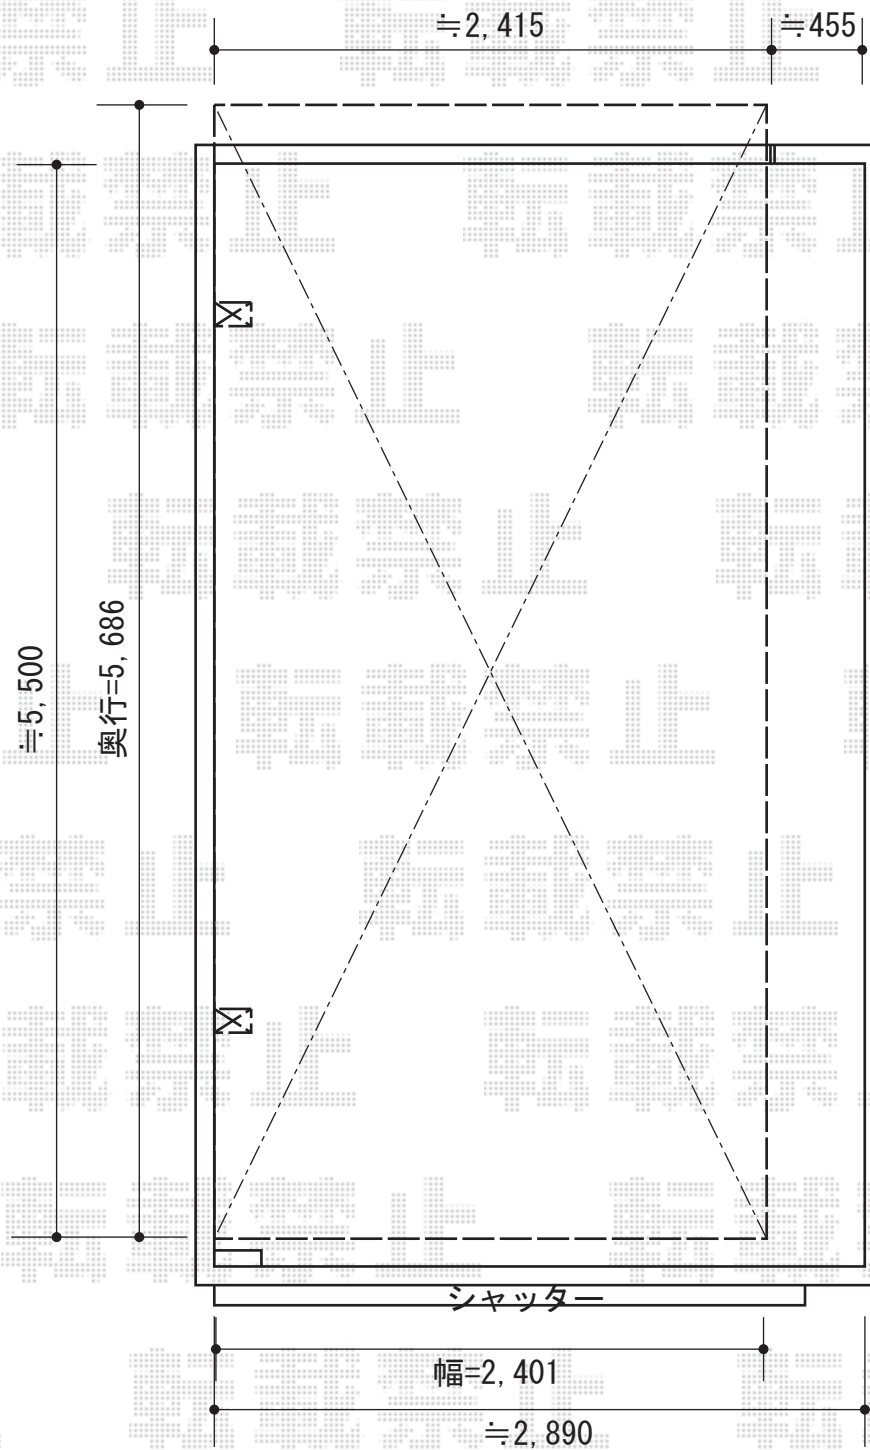

カーブポートシグマIII 積雪～30cm対応

トステム カーブポートシグマIII 積雪～30cm対応
幅=2,401mm
奥行=5,686mm
色：シャイングレー
屋根材：ポリカーボネート（ブルースモーク）
柱仕様：標準柱仕様（有効高 約1,800mm）
メーカー希望小売価格：¥286,800.-

現場状況や作図制限により概略図の内容と多少の違いが生じることがございます。
施工時は、現場優先とさせて頂きたく思いますので、お立会い頂き、
最終のご指示のほど、何卒、宜しくお願い致します。