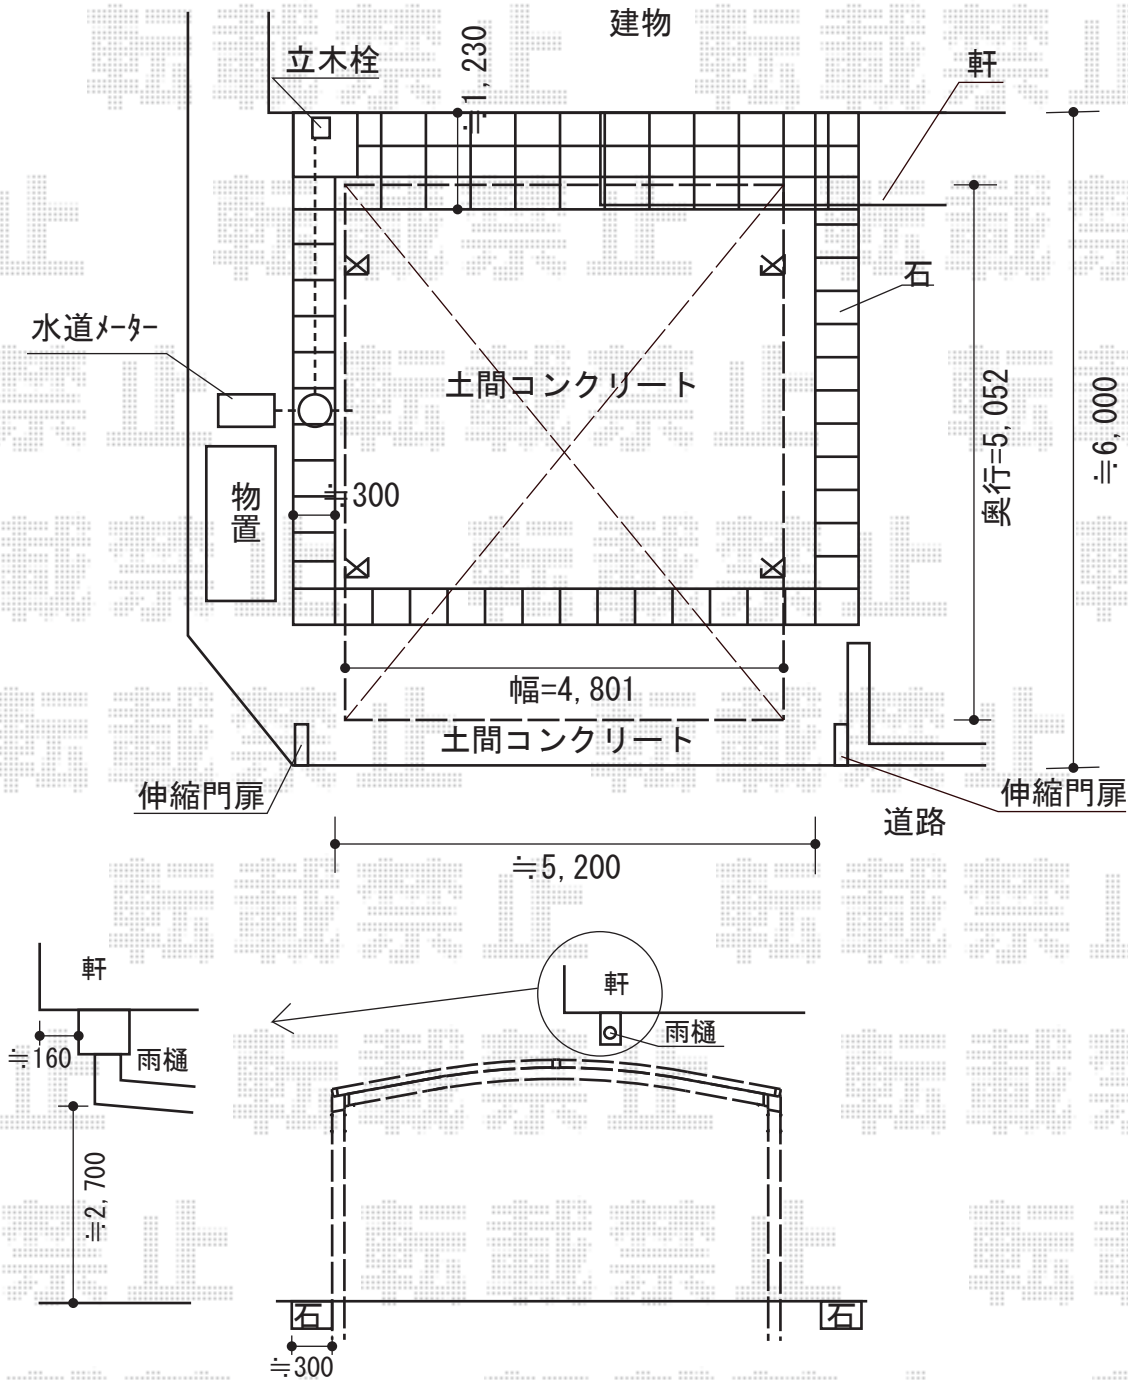

プレシオサポート ワイド 積雪~20cm対応

Value Select プレシオサポート ワイド積雪~20cm対応
 幅=4,801mm
 奥行=5,052mm
 色：ノーブルステン
 屋根材：熱線遮断ポリカーボネート（アースブルーマット調）
 柱仕様：ハイルーフ仕様（有効高 約2,250mm）

現場状況や作図制限により概略図の内容と多少の違いが生じることがございます。
 施工時は、現場優先とさせていただきますので、お立会い頂き、
 最終のご指示のほど、何卒、宜しくお願い致します。