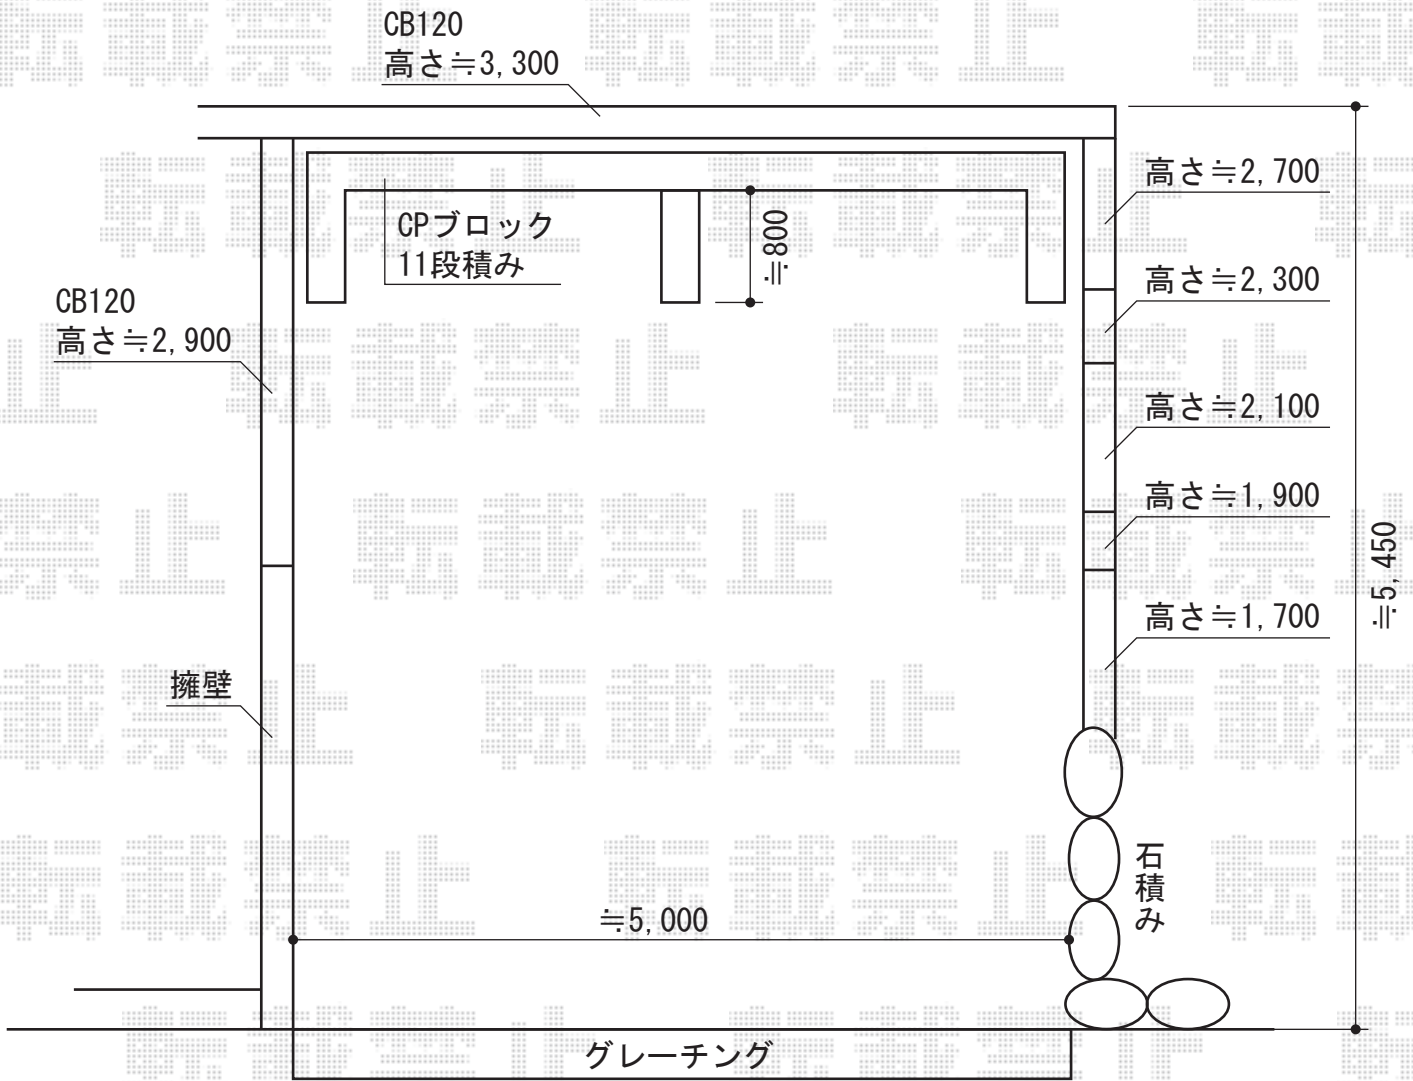

# カーポート・テラス屋根

YKK AP レオンポートneoDX 2台用 積雪~50cm対応  
 幅=5,549mm  
 奥行=5,490mm  
 色：プラチナステン  
 屋根材：スチール折板（ペフ無）  
 柱仕様：角柱4本/ハイルーフ仕様（有効高 約2,985mm）

現場状況や作図制限により概略図の内容と多少の違いが生じることがございます。  
 施工時は、現場優先とさせて頂きたく思いますので、お立会い頂き、  
 最終のご指示のほど、何卒、宜しくお願い致します。