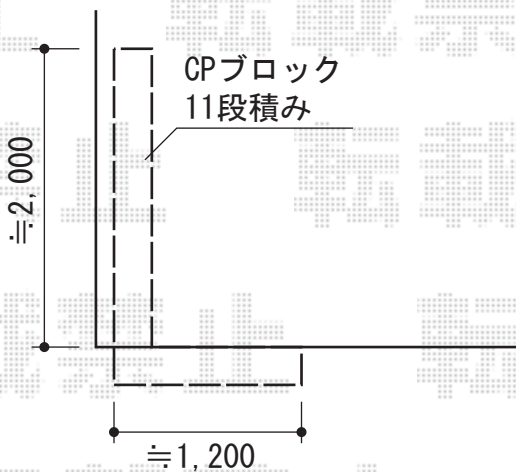

# カーポート・テラス屋根

YKK AP レオンポートneoDX 2台用 積雪~50cm対応  
 幅=5,549mm  
 奥行=5,490mm  
 色：プラチナステン  
 屋根材：スチール折板（ペフ無）  
 柱仕様：角柱4本/ハイルーフ仕様（有効高 約2,985mm）

現場状況や作図制限により概略図の内容と多少の違いが生じることがございます。  
 施工時は、現場優先とさせて頂きたく思いますので、お立会い頂き、  
 最終のご指示のほど、何卒、宜しくお願い致します。