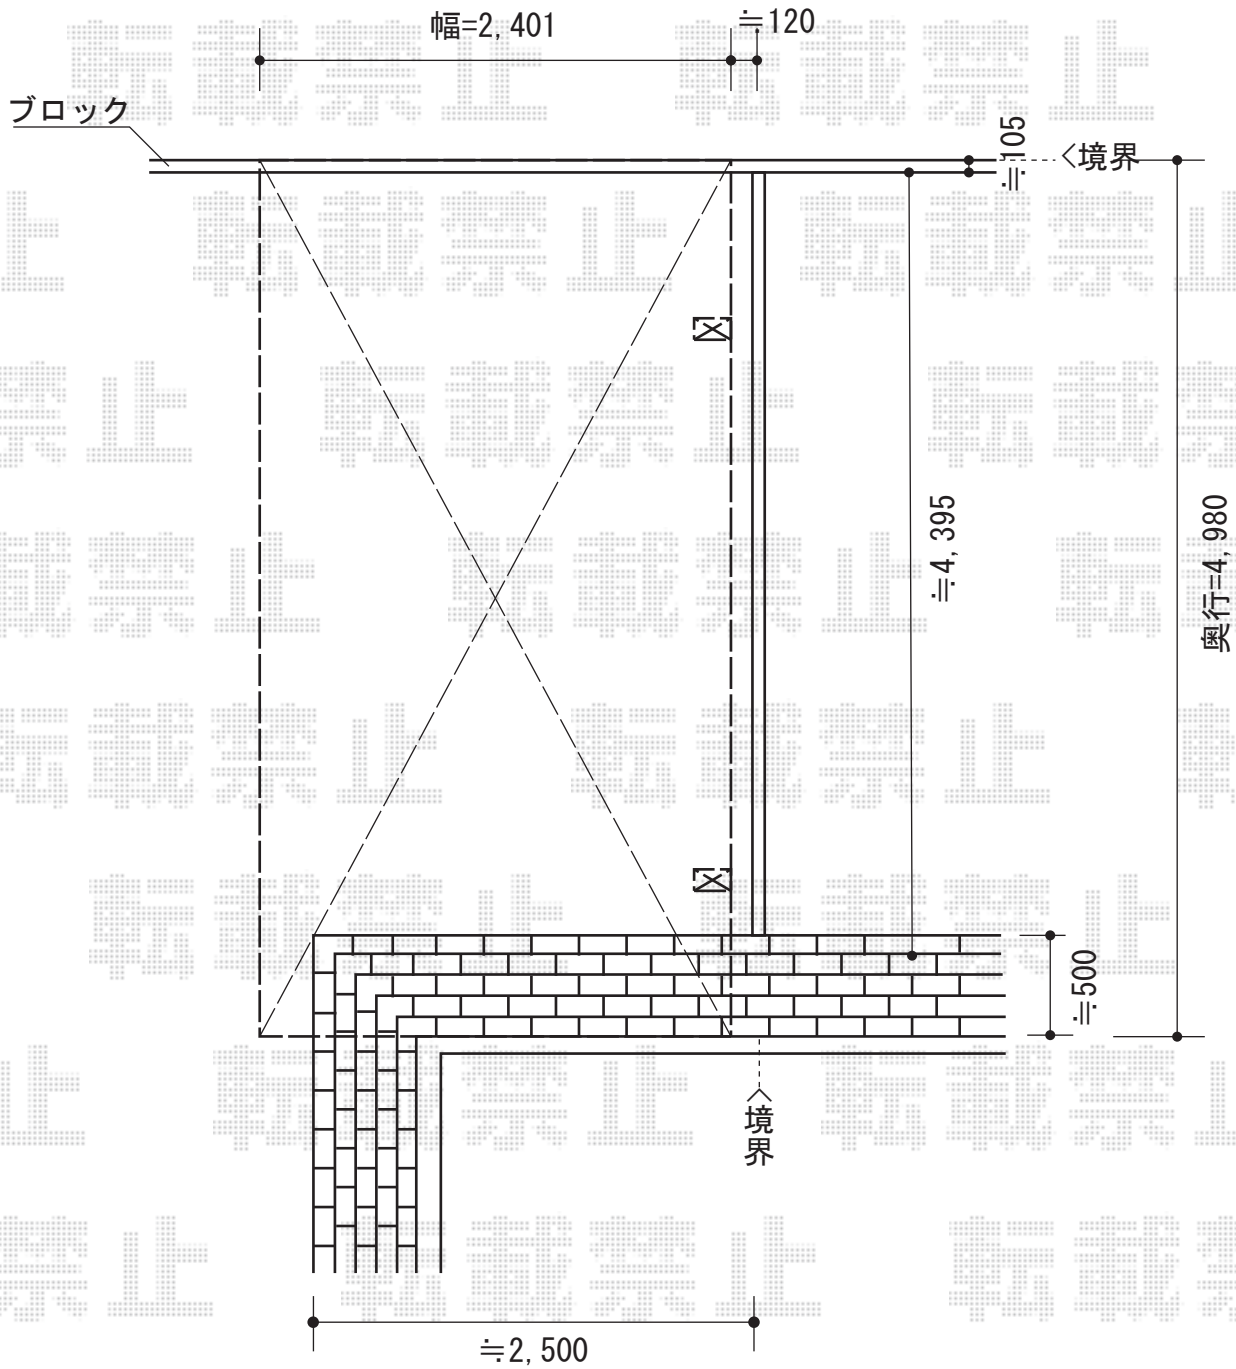

# カーブポートシグマIII 積雪～30cm対応

トステム カーブポートシグマIII  
積雪～30cm対応  
幅=2,401mm  
奥行=4,980mm  
色：シャイングレー  
屋根材：熱線吸収ポリカーボネート  
(ライトブルーマット調)  
柱仕様：ロング柱23仕様 (有効高 約2,300mm)

現場状況や作図制限により概略図の内容と多少の違いが生じることがございます。  
施工時は、現場優先とさせて頂きたく思いますので、お立会い頂き、  
最終のご指示のほど、何卒、宜しくお願い致します。