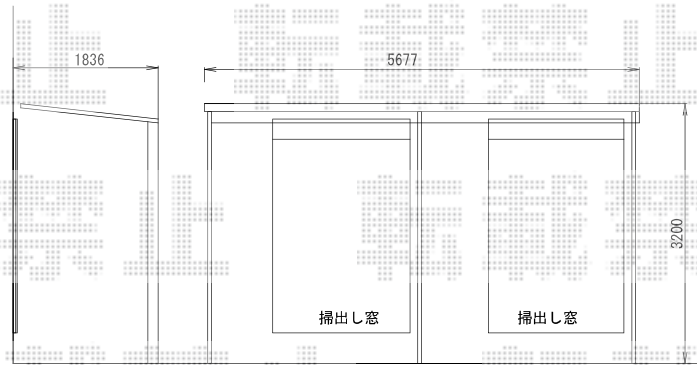

## テラス屋根・カーポート

トステム エックスルーフ  
間口=3間 (柱芯々5,677mm 屋根幅1,836mm)  
出幅=6尺 (1,836mm)  
色：シャイングレー  
屋根材：ポリカーボネート (クリアマット/すりガラス調)  
柱仕様：ロング柱28仕様 (有効高 約2,800mm)  
施工方法：柱位置固定タイプ (柱3本)

YKK AP レイナワンポート 積雪~20cm対応  
幅=2,738cm  
奥行=5,052cm  
色：プラチナステン  
屋根材：熱線遮断ポリカーボネート  
(アースブルーマット調)  
柱仕様：標準柱仕様 (有効高 約2,000mm)

YKK AP レイナポート 積雪~20cm対応  
幅=2,400mm  
奥行=5,052mm  
色：プラチナステン  
屋根材：熱線遮断ポリカーボネート  
(アースブルーマット調)  
柱仕様：標準柱仕様 (有効高 約2,000mm)

現場状況や作図制限により概略図の内容と多少の違いが生じることがございます。  
施工時は、現場優先とさせていただきますので、お立会い頂き、  
最終のご指示のほど、何卒、宜しくお願い致します。