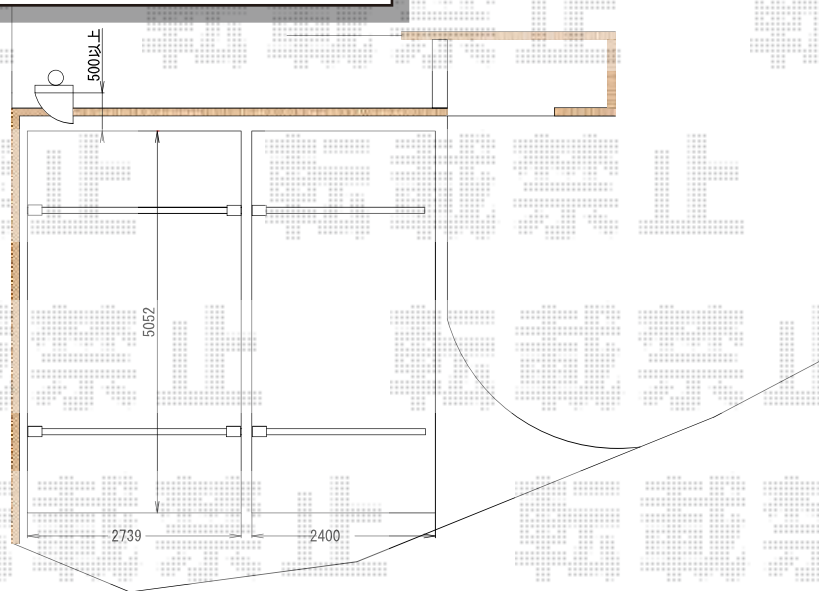

## テラス屋根・カーポート

トステム エックスルーフ  
間口=3間 (柱芯々5,677mm 屋根幅1,836mm)  
出幅=6尺 (1,836mm)  
色：シャイングレー  
屋根材：ポリカーボネート (クリアマット/すりガラス調)  
柱仕様：ロング柱28仕様 (有効高 約2,800mm)  
施工方法：柱位置固定タイプ (柱3本)

YKK AP レイナワンポート 積雪~20cm対応  
幅=2,738cm  
奥行=5,052cm  
色：プラチナステン  
屋根材：熱線遮断ポリカーボネート  
(アースブルーマット調)  
柱仕様：標準柱仕様 (有効高 約2,000mm)

YKK AP レイナポート 積雪~20cm対応  
幅=2,400mm  
奥行=5,052mm  
色：プラチナステン  
屋根材：熱線遮断ポリカーボネート  
(アースブルーマット調)  
柱仕様：標準柱仕様 (有効高 約2,000mm)

現場状況や作図制限により概略図の内容と多少の違いが生じることがございます。  
施工時は、現場優先とさせていただきますので、お立会い頂き、  
最終のご指示のほど、何卒、宜しくお願い致します。