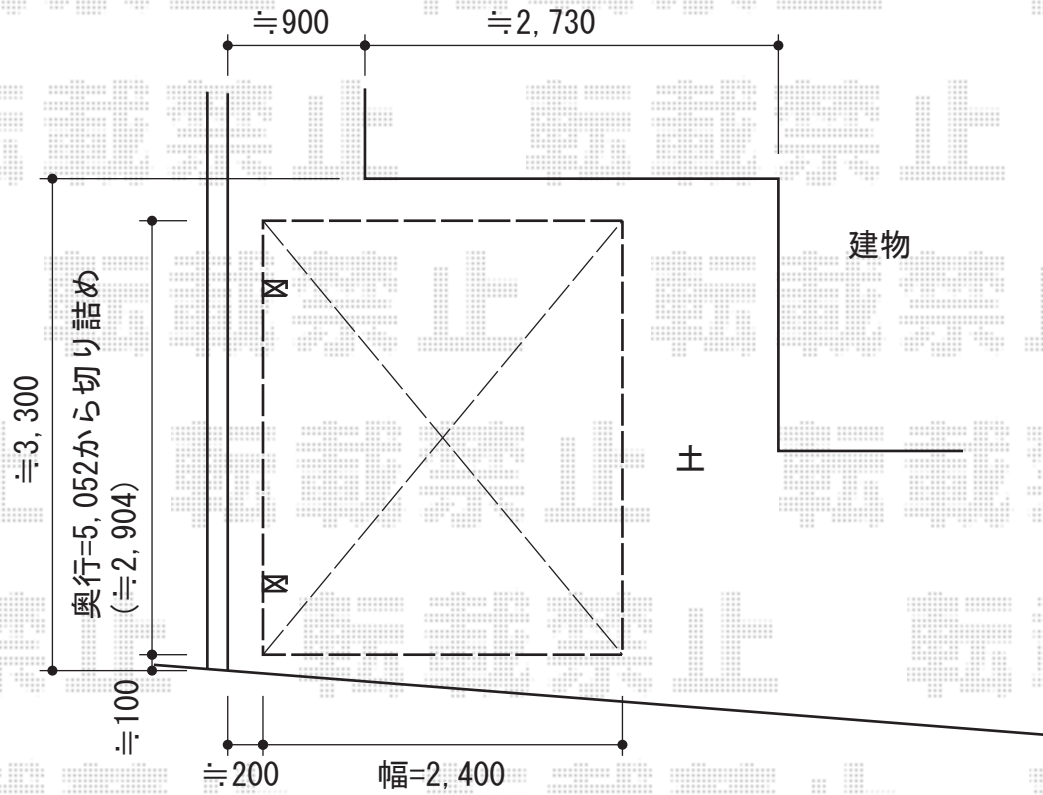

プレシオスポート 積雪～20cm対応

Value Select プレシオスポート 積雪～20cm対応  
幅=2,400mm  
奥行=5,052mm  
色：ノーブルステン  
屋根材：ポリカーボネート（スカイブルー）  
柱仕様：ハイルーフ仕様（有効高 約2,250mm）

現場状況や作図制限により概略図の内容と多少の違いが生じることがございます。  
施工時は、現場優先とさせて頂きたく思いますので、お立会い頂き、  
最終のご指示のほど、何卒、宜しくお願い致します。