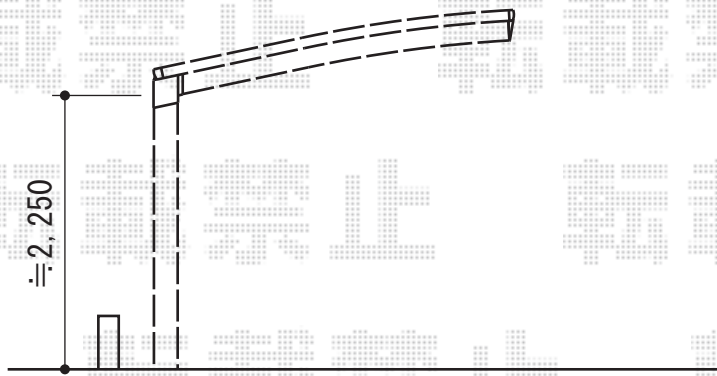

プレシオスポート 積雪～20cm対応

Value Select プレシオスポート 積雪～20cm対応  
幅=2,400mm  
奥行=5,052mm  
色：ノーブルステン  
屋根材：ポリカーボネート（スカイブルー）  
柱仕様：ハイルーフ仕様（有効高 約2,250mm）

現場状況や作図制限により概略図の内容と多少の違いが生じることがございます。  
施工時は、現場優先とさせて頂きたく思いますので、お立会い頂き、  
最終のご指示のほど、何卒、宜しくお願い致します。