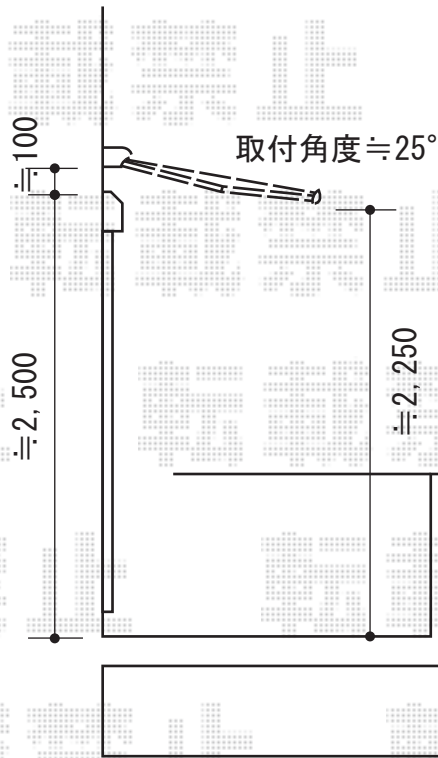

彩鳥C型 ボックスタイプ 手動式

トステム 彩鳥C型 ボックスタイプ 手動式

間口=1.5間 (2,730mm)

出幅=1,250mm

本体色：ブラック

キャンバス色：アクリル（ブリティッシュグリーン）

駆動：外観右駆動

クランクハンドル：1500タイプ

追加部材：ベースプレート一式

現場状況や作図制限により概略図の内容と多少の違いが生じることがございます。
施工時は、現場優先とさせていただきますので、お立会い頂き、
最終のご指示のほど、何卒、宜しくお願い致します。

EX-SHOP
HTTP://WWW.EX-SHOP.NET

担当：永田