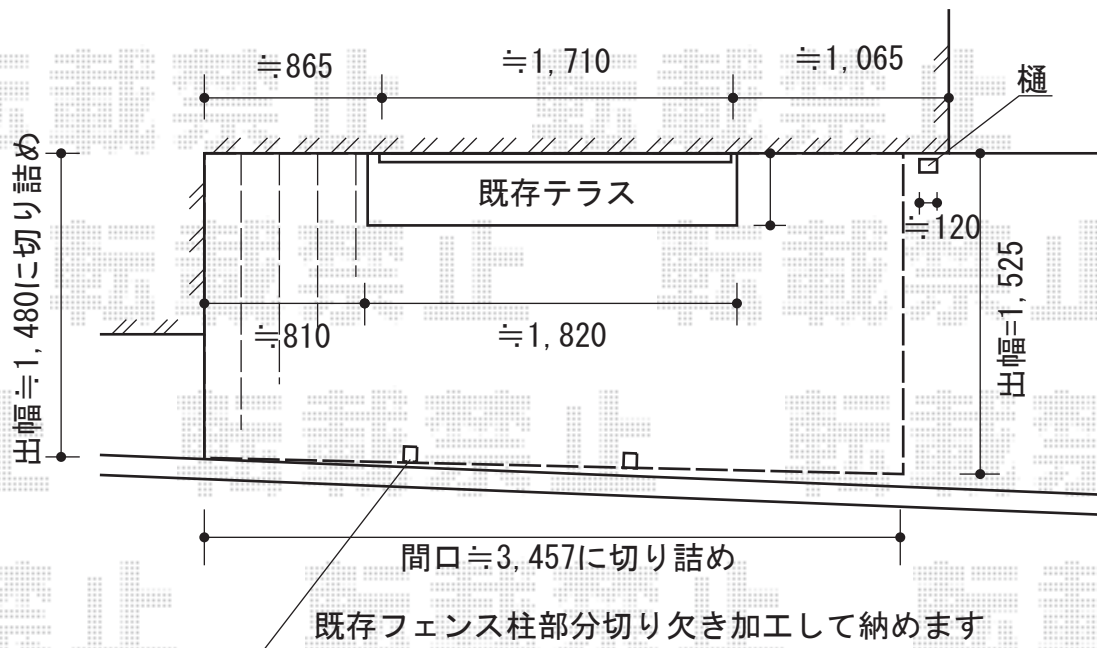

# リウッドデッキ200 単体

YKK AP リウッドデッキ200 単体  
間口=2.0間 (3,657mm)  
出幅=5尺 (1,525mm)  
色：レッドブラウン  
床板：縦張り  
束柱：Tタイプ (400~500mm) (カームブラック)

現場状況や作図制限により概略図の内容と多少の違いが生じることがございます。  
施工時は、現場優先とさせて頂きたく思いますので、お立会い頂き、  
最終のご指示のほど、何卒、宜しくお願い致します。