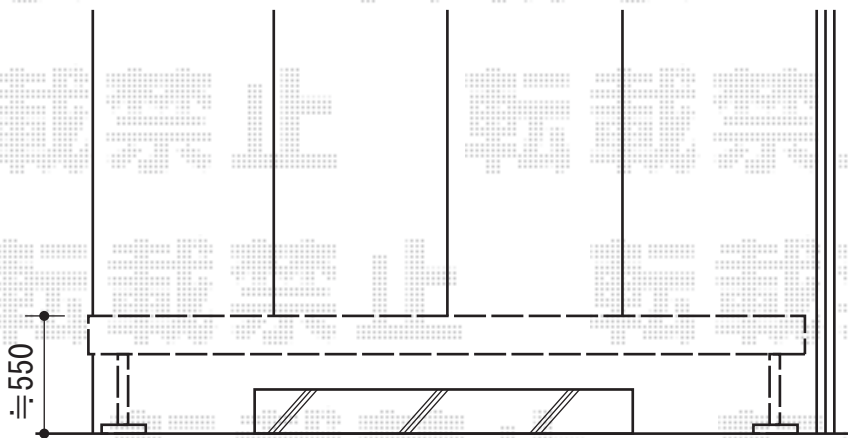

# リウッドデッキ200 単体

YKK AP リウッドデッキ200 単体  
間口=2.0間 (3,657mm)  
出幅=5尺 (1,525mm)  
色：レッドブラウン  
床板：縦張り  
束柱：Tタイプ (400~500mm) (カームブラック)

現場状況や作図制限により概略図の内容と多少の違いが生じることがございます。  
施工時は、現場優先とさせて頂きたく思いますので、お立会い頂き、  
最終のご指示のほど、何卒、宜しくお願い致します。