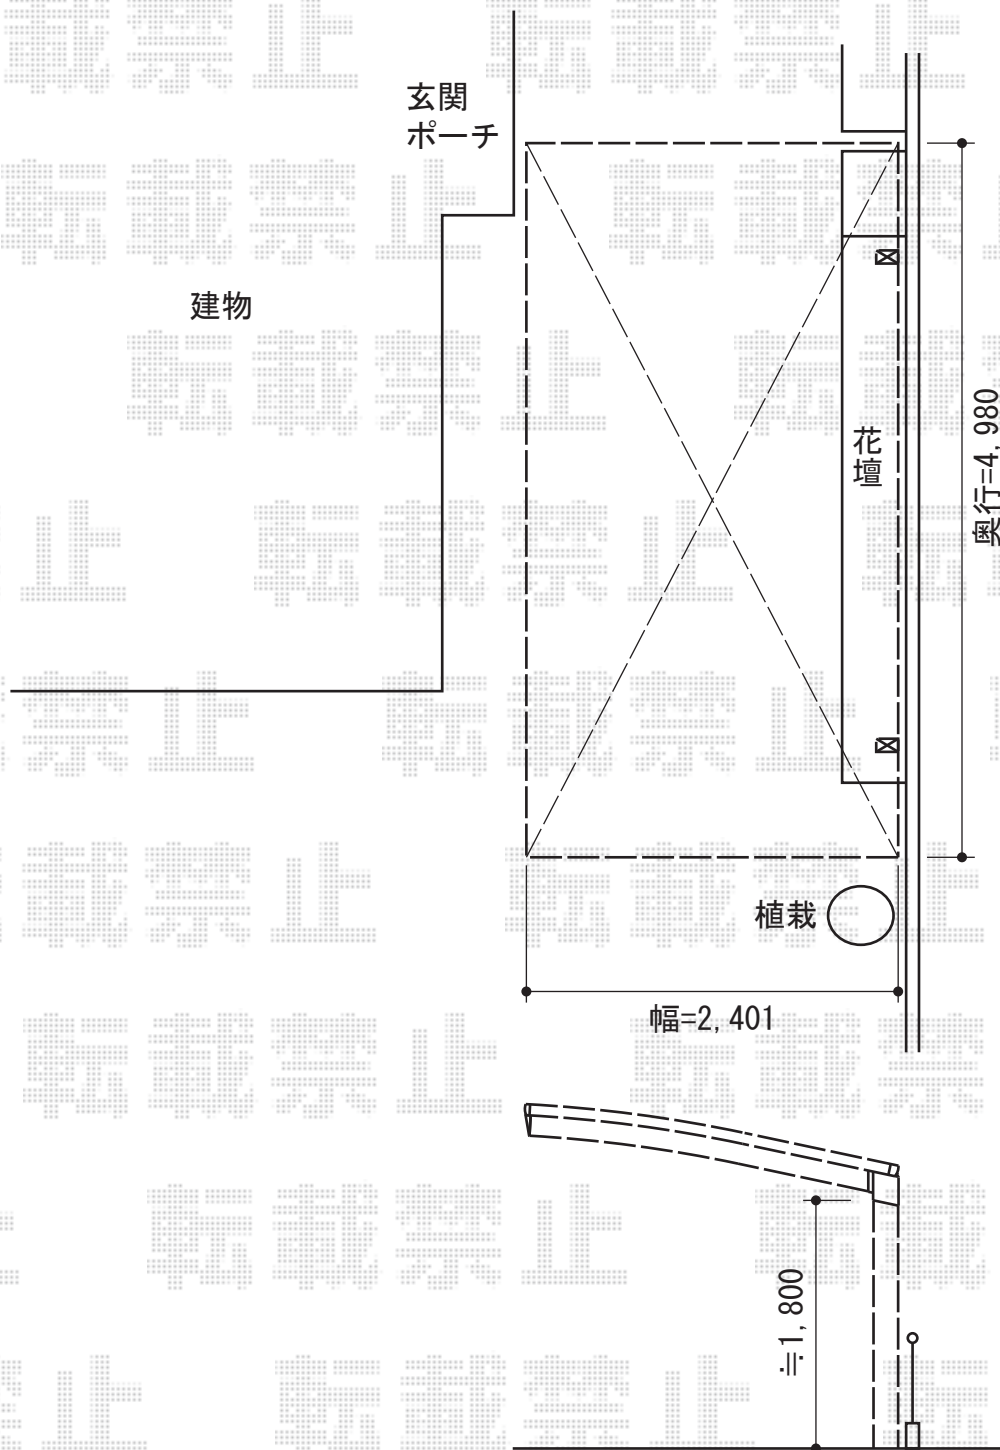

カーブポートシグマIII 積雪～30cm対応

トステム カーブポートシグマIII 積雪～30cm対応  
幅=2,401mm  
奥行=4,980mm  
色：シャイングレー  
屋根材：ガリレポリカ（クリアマット/すりガラス調）  
柱仕様：標準柱仕様（有効高 約1,800mm）

現場状況や作図制限により概略図の内容と多少の違いが生じることがございます。  
施工時は、現場優先とさせて頂きたく思いますので、お立会い頂き、  
最終のご指示のほど、何卒、宜しくお願い致します。