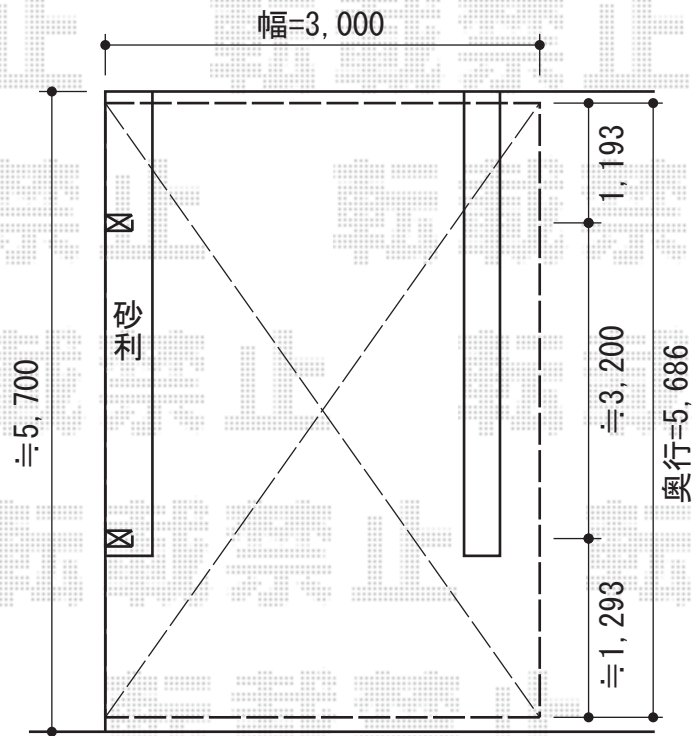

カーブポートシグマIII 積雪～30cm対応

トステム カーブポートシグマIII 積雪～30cm対応
幅=3,000mm
奥行=5,686mm
色：シャイングレー
屋根材：ポリカーボネート（ブルースモーク）
柱仕様：ロング柱23仕様（有効高 約2,300mm）

現場状況や作図制限により概略図の内容と多少の違いが生じることがございます。
施工時は、現場優先とさせて頂きたく思いますので、お立会い頂き、
最終のご指示のほど、何卒、宜しくお願い致します。