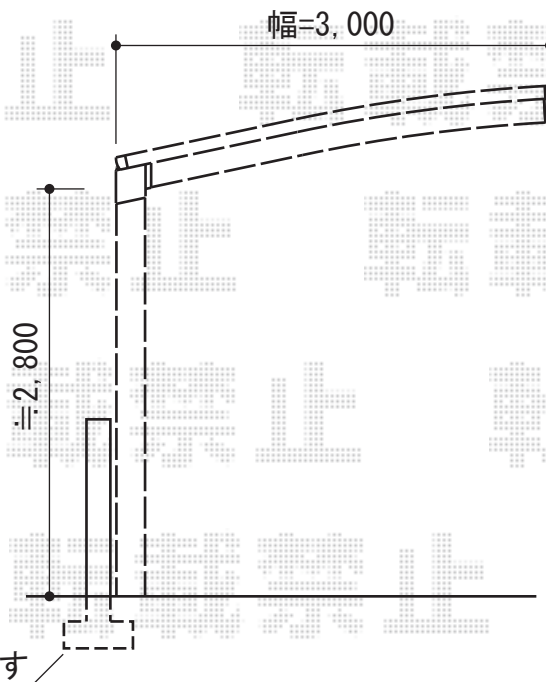

カーブポートシグマIII 積雪～30cm対応

トステム カーブポートシグマIII 積雪～30cm対応
幅=3,000mm
奥行=5,686mm
色：シャイングレー
屋根材：ポリカーボネート（ブルースモーク）
柱仕様：ロング柱23仕様（有効高 約2,300mm）

現場状況や作図制限により概略図の内容と多少の違いが生じることがございます。
施工時は、現場優先とさせて頂きたく思いますので、お立会い頂き、
最終のご指示のほど、何卒、宜しくお願い致します。