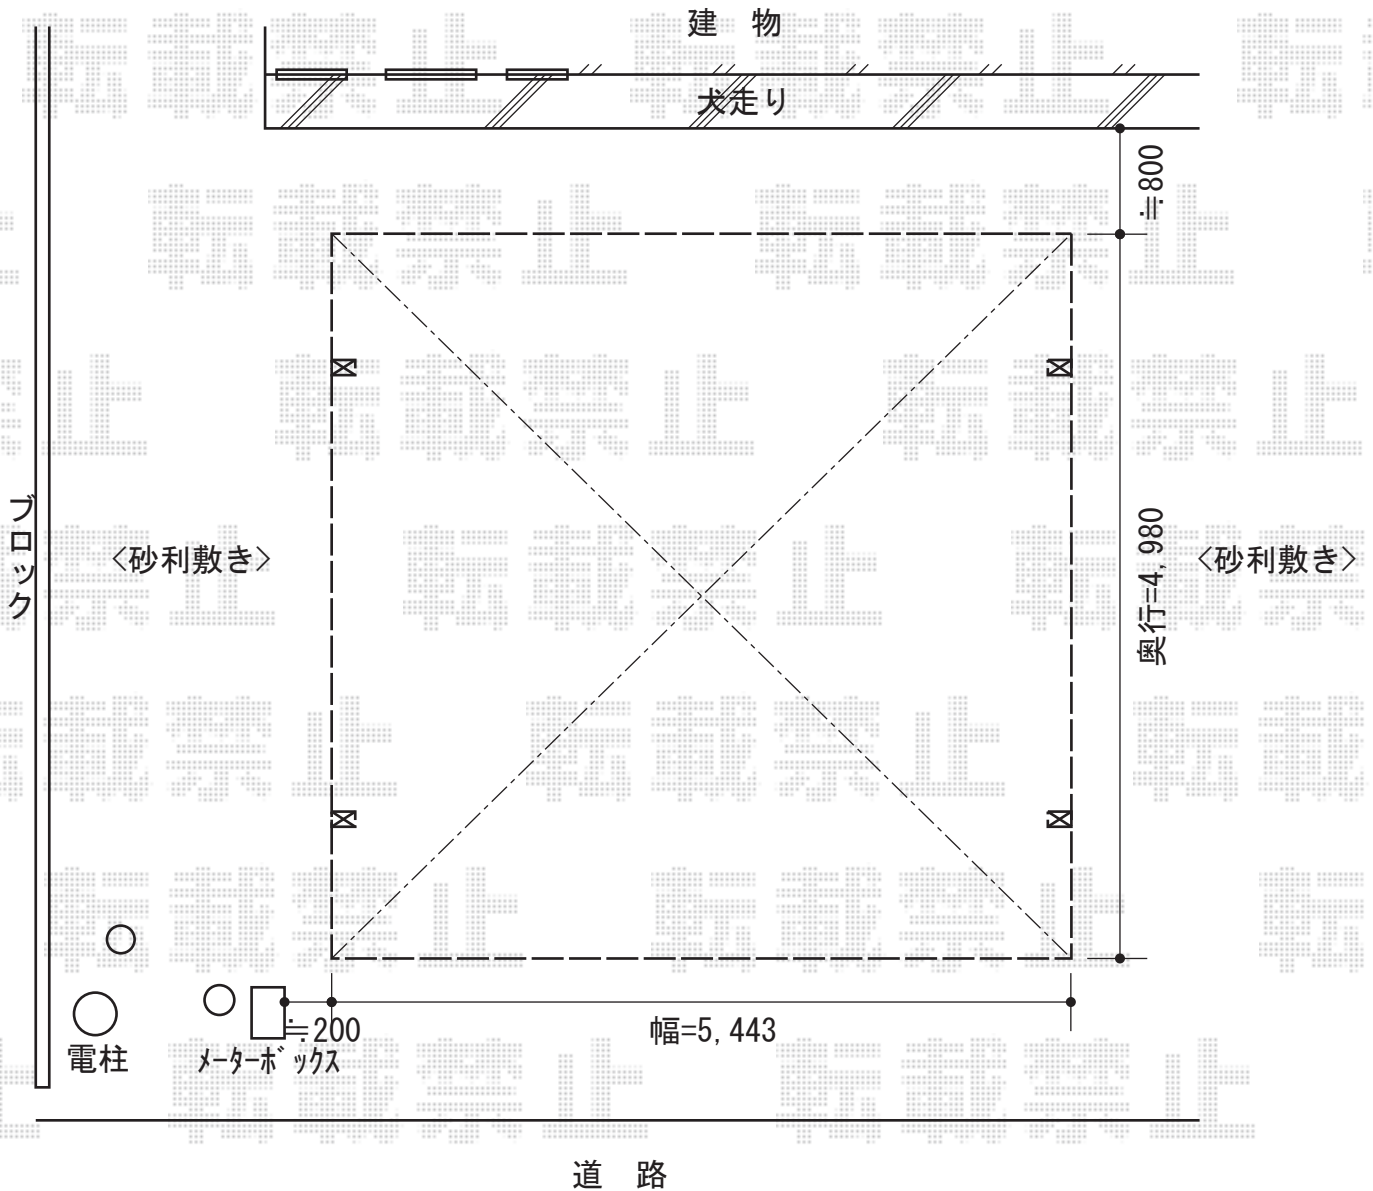

カーブポートシグマIII ワイド 積雪~30cm対応

トステム カーブポートシグマIII ワイド 積雪~30cm対応
幅=5,443mm
奥行=4,980mm
色：シャイングレー
屋根材：ポリカーボネート（ブルースモーク）
柱仕様：ロング柱23仕様（有効高 約2,300mm）

現場状況や作図制限により概略図の内容と多少の違いが生じることがございます。
施工時は、現場優先とさせて頂きたく思いますので、お立会い頂き、
最終のご指示のほど、何卒、宜しくお願い致します。