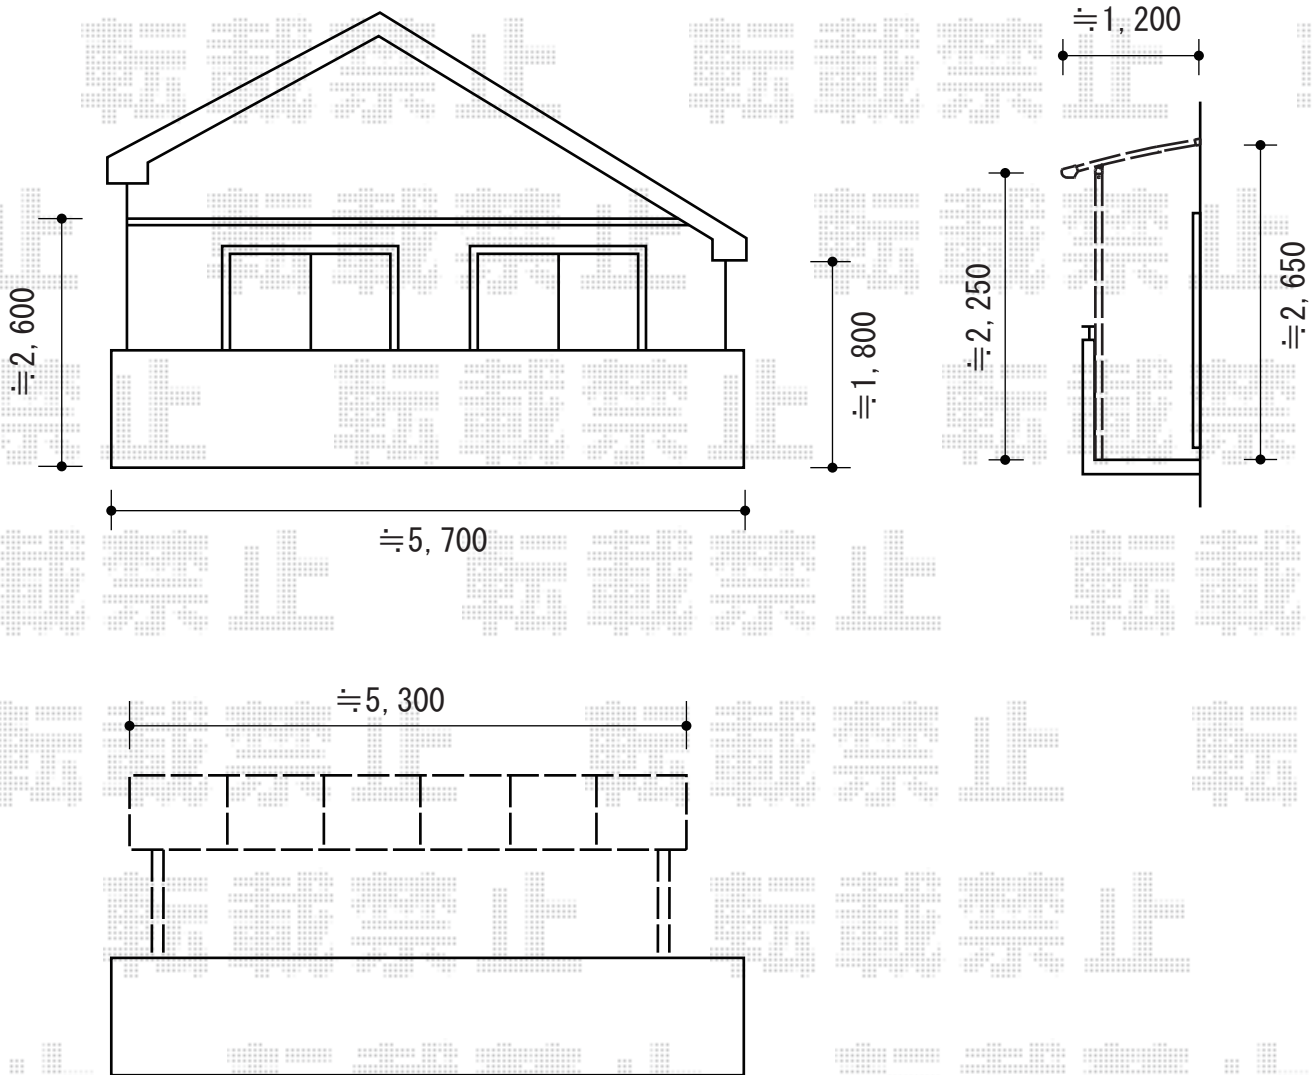

パワーアルファ L型 屋根タイプ 単体 積雪～30cm対応

トステム パワーアルファ L型 屋根タイプ 単体 積雪～30cm対応  
間口=関東間2.5間通し (柱芯々4,605mm 屋根幅5,360mm)  
出幅=4尺 (1,185mm)  
色 : シャイングレー  
屋根材 : ポリカーボネート (クリアマット/すりガラス調)  
柱仕様 : 柱奥行移動タイプ (柱2本)  
施工方法 : 下止め