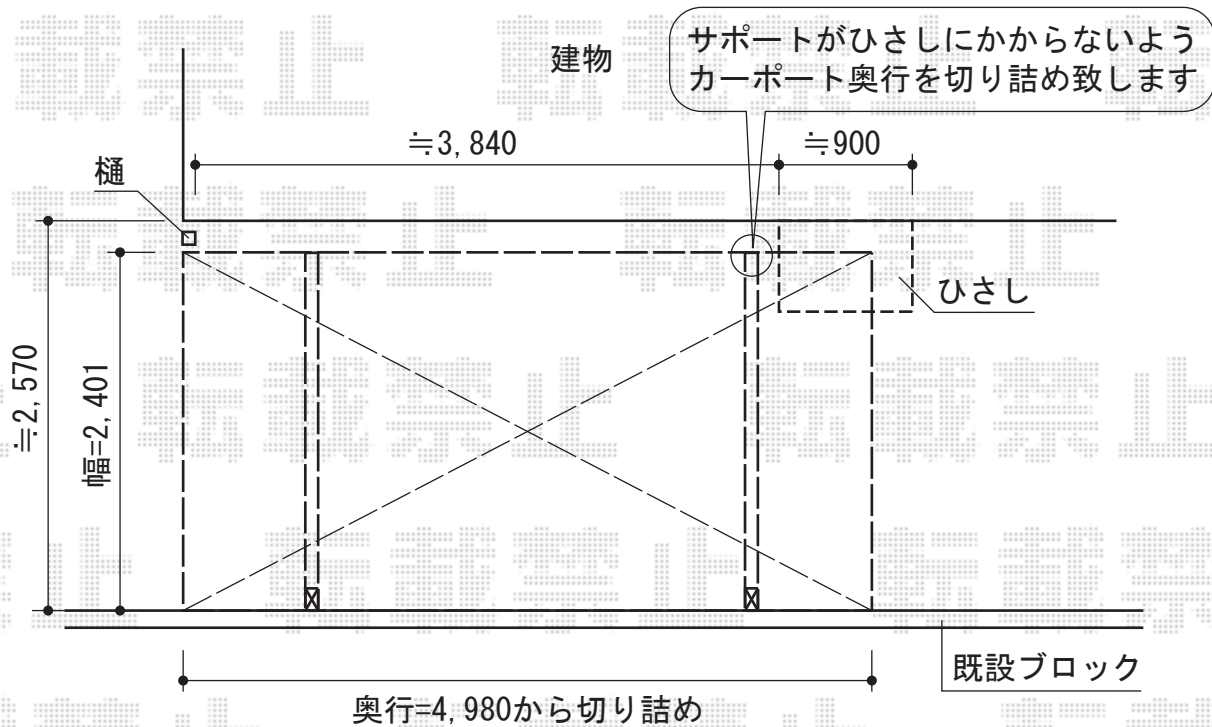

# カーポートシグマIII 積雪～30cm対応

トステム カーポートシグマIII 積雪～30cm対応

幅=2,401mm 奥行=4,980mm

色：シャイングレー

屋根材：ガリレポリカ（クリアマット/すりガラス調）

柱仕様：ロング柱28仕様（有効高 約2,800mm）

トステム サイドパネル 2段 H500+H800

仕様：50タイプ用/ロング柱28用 色：シャイングレー

パネル材：ガリレポリカ（クリアマット/すりガラス調）

トステム 着脱式サポート×2本

色：シャイングレー

現場状況や作図制限により概略図の内容と多少の違いが生じることがございます。  
 施工時は、現場優先とさせて頂きたく思いますので、お立会い頂き、  
 最終のご指示のほど、何卒、宜しくお願い致します。

EX-SHOP  
[HTTP://WWW.EX-SHOP.NET](http://www.ex-shop.net)