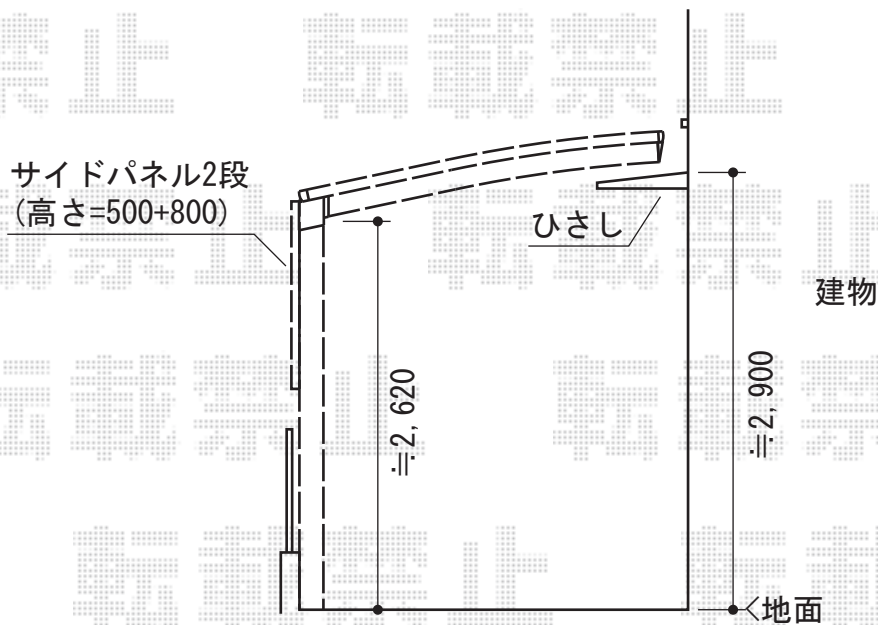

# カーポートシグマIII 積雪～30cm対応

トステム カーポートシグマIII 積雪～30cm対応

幅=2,401mm 奥行=4,980mm

色：シャイングレー

屋根材：ガリレポリカ（クリアマット/すりガラス調）

柱仕様：ロング柱28仕様（有効高 約2,800mm）

トステム サイドパネル 2段 H500+H800

仕様：50タイプ用/ロング柱28用 色：シャイングレー

パネル材：ガリレポリカ（クリアマット/すりガラス調）

トステム 着脱式サポート×2本

色：シャイングレー

現場状況や作図制限により概略図の内容と多少の違いが生じることがございます。  
 施工時は、現場優先とさせて頂きたく思いますので、お立会い頂き、  
 最終のご指示のほど、何卒、宜しくお願い致します。

EX-SHOP  
[HTTP://WWW.EX-SHOP.NET](http://www.ex-shop.net)