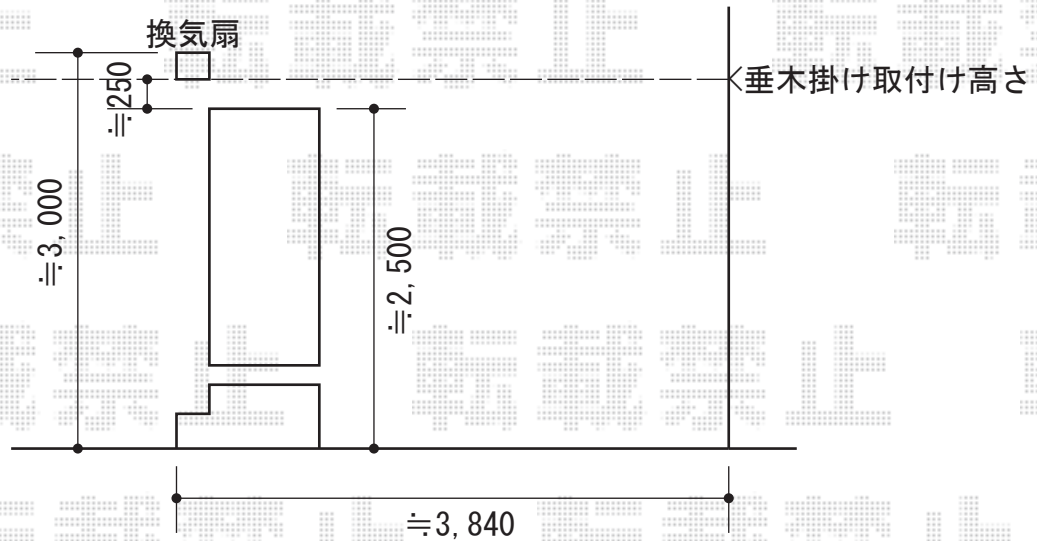

# パワーアルファ F型 テラスタイプ 積雪～30cm

トステム パワーアルファ F型 テラスタイプ 積雪～30cm  
間口=関東間2.0間 (柱芯々3,650mm 屋根幅3,840mm)  
出幅=4尺 (1,185mm)  
色：シャイングレー  
屋根材：ポリカーボネート (クリアマット/すりガラス調)  
柱仕様：柱位置固定タイプ (柱2本)  
施工方法：上止め  
オプション：前面パネル 2段+すきまカバー

現場状況や作図制限により概略図の内容と多少の違いが生じることがございます。  
施工時は、現場優先とさせて頂きたく思いますので、お立会い頂き、  
最終のご指示のほど、何卒、宜しくお願い致します。

EX-SHOP  
HTTP://WWW.EX-SHOP.NET

担当：山田