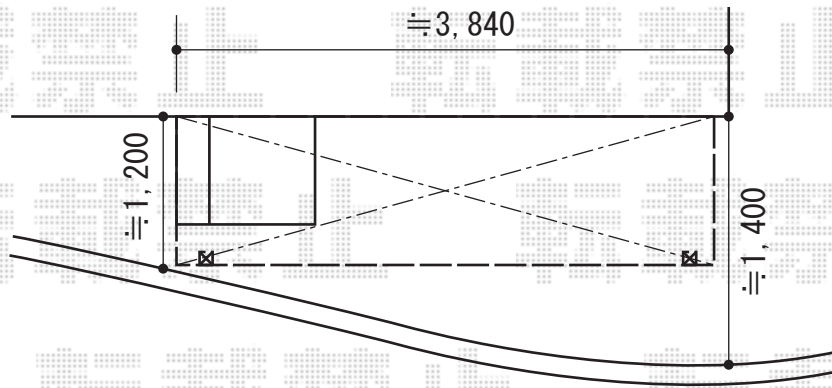

# パワーアルファ F型 テラスタイプ 積雪～30cm

トステム パワーアルファ F型 テラスタイプ 積雪～30cm  
間口=関東間2.0間 (柱芯々3,650mm 屋根幅3,840mm)  
出幅=4尺 (1,185mm)  
色：シャイングレー  
屋根材：ポリカーボネート (クリアマット/すりガラス調)  
柱仕様：柱位置固定タイプ (柱2本)  
施工方法：上止め  
オプション：前面パネル 2段+すきまカバー