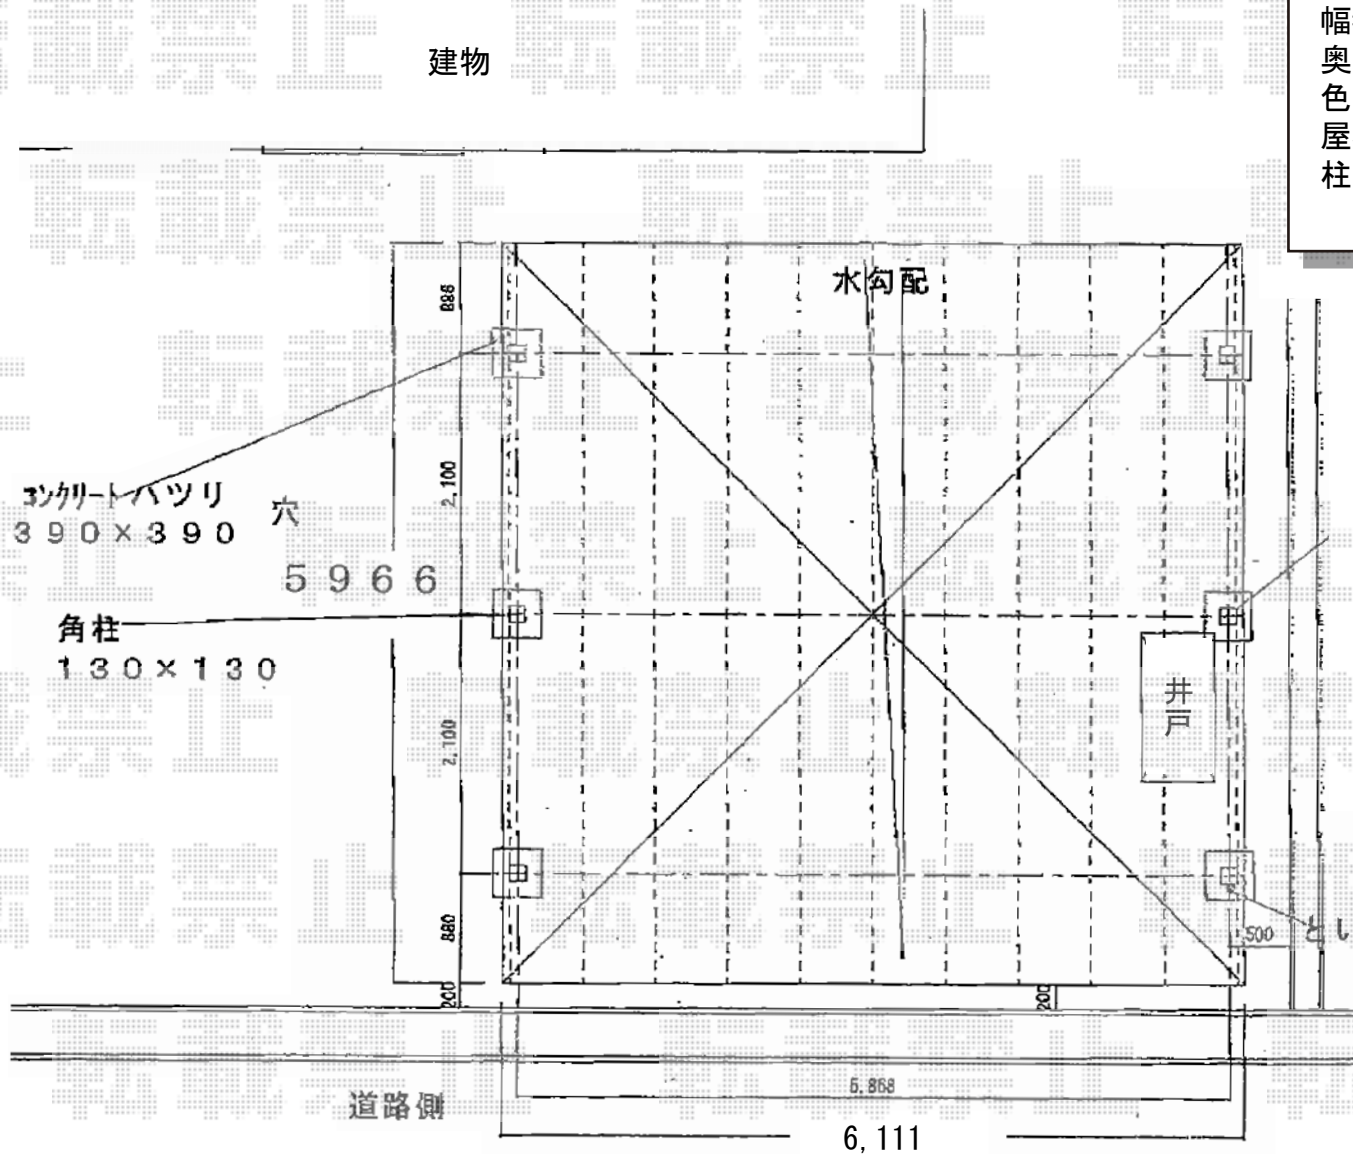

ジーポートneo 2台用 積雪~150cm対応

YKK AP ジーポートneo 2台用 積雪~150cm対応
幅=6,111mm
奥行=5,966mm
色：カームブラック
屋根材：スチール折板（ペフ無）
柱仕様：角柱6本/横材無し/標準柱仕様
（有効高 約2,355mm）

現場状況や作図制限により概略図の内容と多少の違いが生じることがございます。
施工時は、現場優先とさせて頂きたく思いますので、お立会い頂き、
最終のご指示のほど、何卒、宜しくお願い致します。