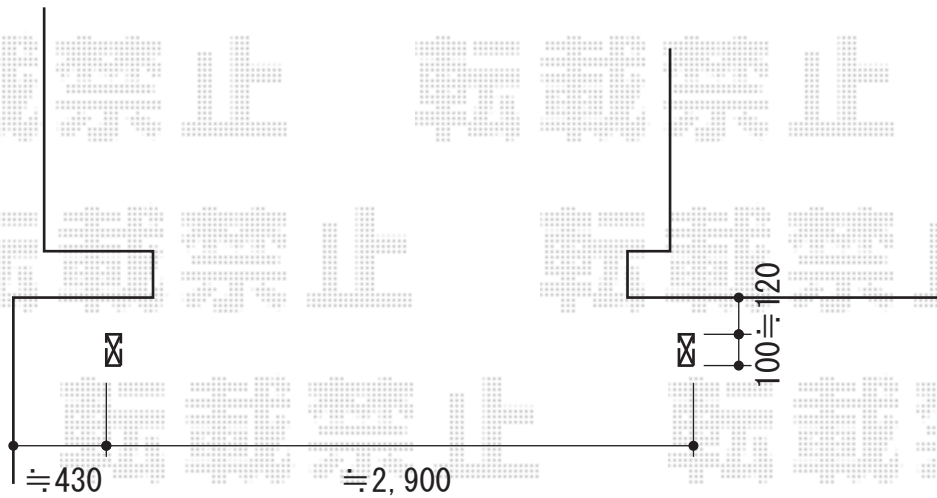

トリップゲートPA型 ノンレール 両開き

Value Select トリップゲートPA型 ノンレール 両開き
開口幅=2,991mm
全幅=3,091mm
たたみ幅=203mm×2
高さ=1,182mm
色:ブロンズ
キャスター数:2個
落し棒数:2本

現場状況や作図制限により概略図の内容と多少の違いが生じることがございます。
施工時は、現場優先とさせて頂きたく思いますので、お立会い頂き、
最終のご指示のほど、何卒、宜しくお願い致します。