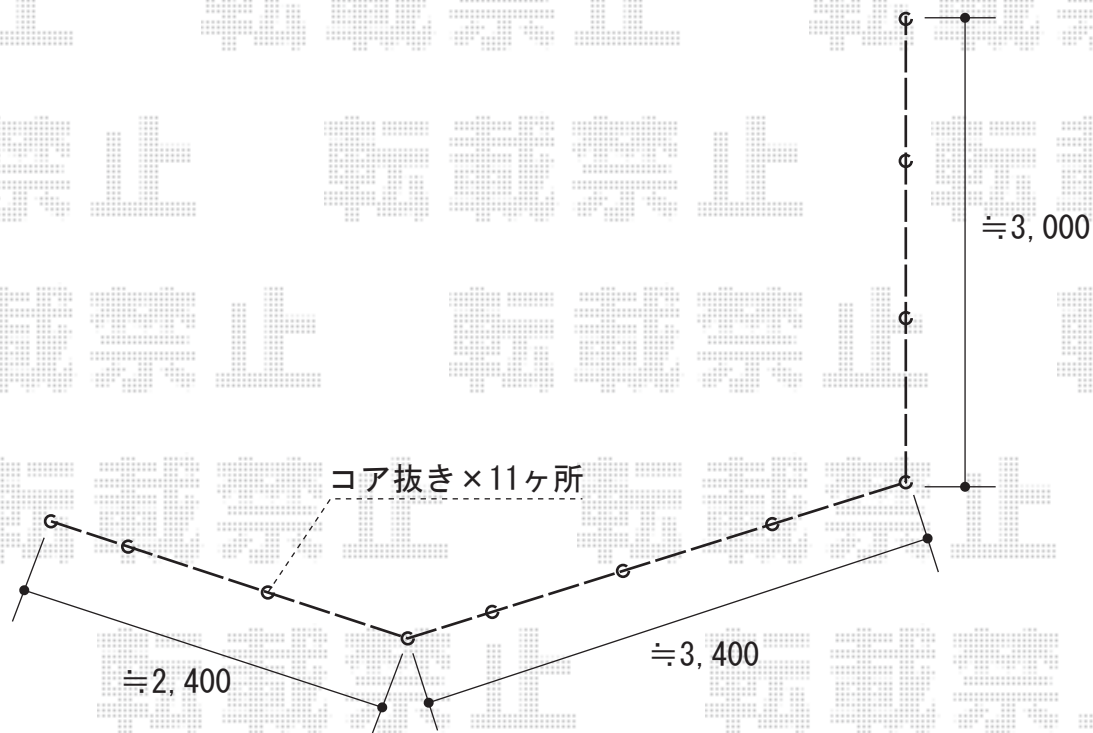

サニブリーズフェンスM型 間仕切りタイプ

TOEX サニブリーズフェンスM型 間仕切りタイプ

本体1枚 (W×H) = (1,000mm×800mm) (¥22,600) × 9枚

主柱 : T-16 (¥10,000) × 7本

端柱 : T-16 (¥10,000) × 2本

コーナー柱 : T-16 (¥19,000) × 2本

部品セット : 主柱用 (¥600) × 7・端柱用 (¥1,100) × 2・コーナー柱用 (¥1,400) × 2

色 : ナチュラルシルバーF+ピュアノーチェ

現場状況や作図制限により概略図の内容と多少の違いが生じることがございます。
 施工時は、現場優先とさせて頂きたく思いますので、お立会い頂き、
 最終のご指示のほど、何卒、宜しくお願い致します。

EX-SHOP
[HTTP://WWW.EX-SHOP.NET](http://www.ex-shop.net)

担当：岡本

全ての著作権は、エクスショップに帰属します。当社とのお取引目的外の使用・複製・転載禁止となっております。