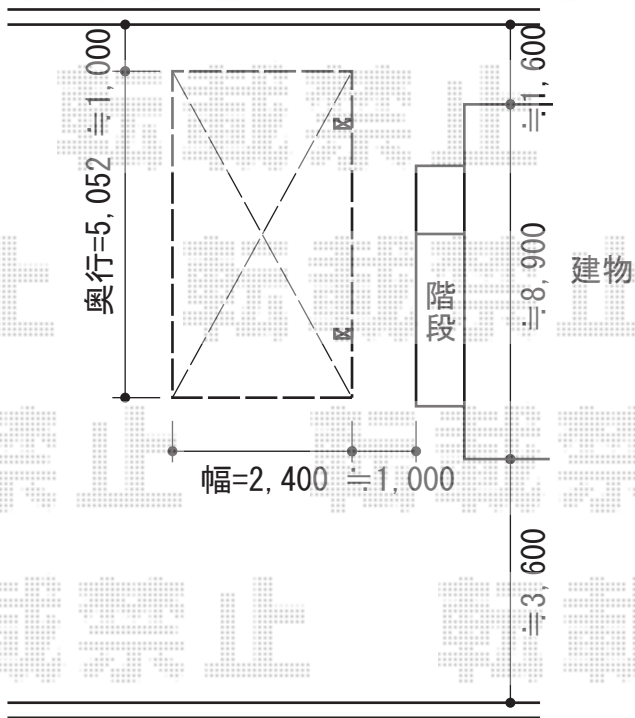

# プレシオスポート 積雪～20cm対応

Value Select プレシオスポート  
積雪～20cm対応  
幅=2,400mm  
奥行=5,052mm  
色：ノーブルステン  
屋根材：熱線遮断ポリカーボネート  
(スカイブルーマット調)  
柱仕様：ロング柱23仕様 (有効高 約2,250mm)

現場状況や作図制限により概略図の内容と多少の違いが生じることがございます。  
施工時は、現場優先とさせていただきますので、お立会い頂き、  
最終のご指示のほど、何卒、宜しくお願い致します。