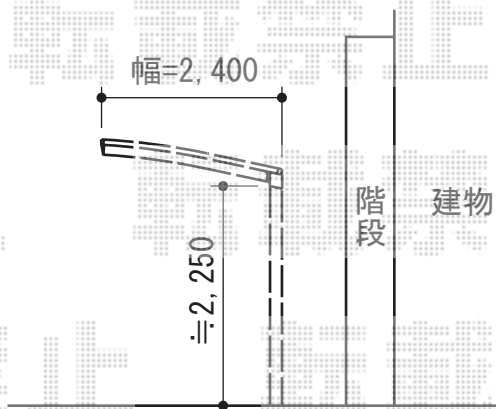

# プレシオスポート 積雪～20cm対応

Value Select プレシオスポート  
積雪～20cm対応  
幅=2,400mm  
奥行=5,052mm  
色：ノーブルステン  
屋根材：熱線遮断ポリカーボネート  
(スカイブルーマット調)  
柱仕様：ロング柱23仕様 (有効高 約2,250mm)

現場状況や作図制限により概略図の内容と多少の違いが生じることがございます。  
施工時は、現場優先とさせていただきますので、お立会い頂き、  
最終のご指示のほど、何卒、宜しくお願い致します。