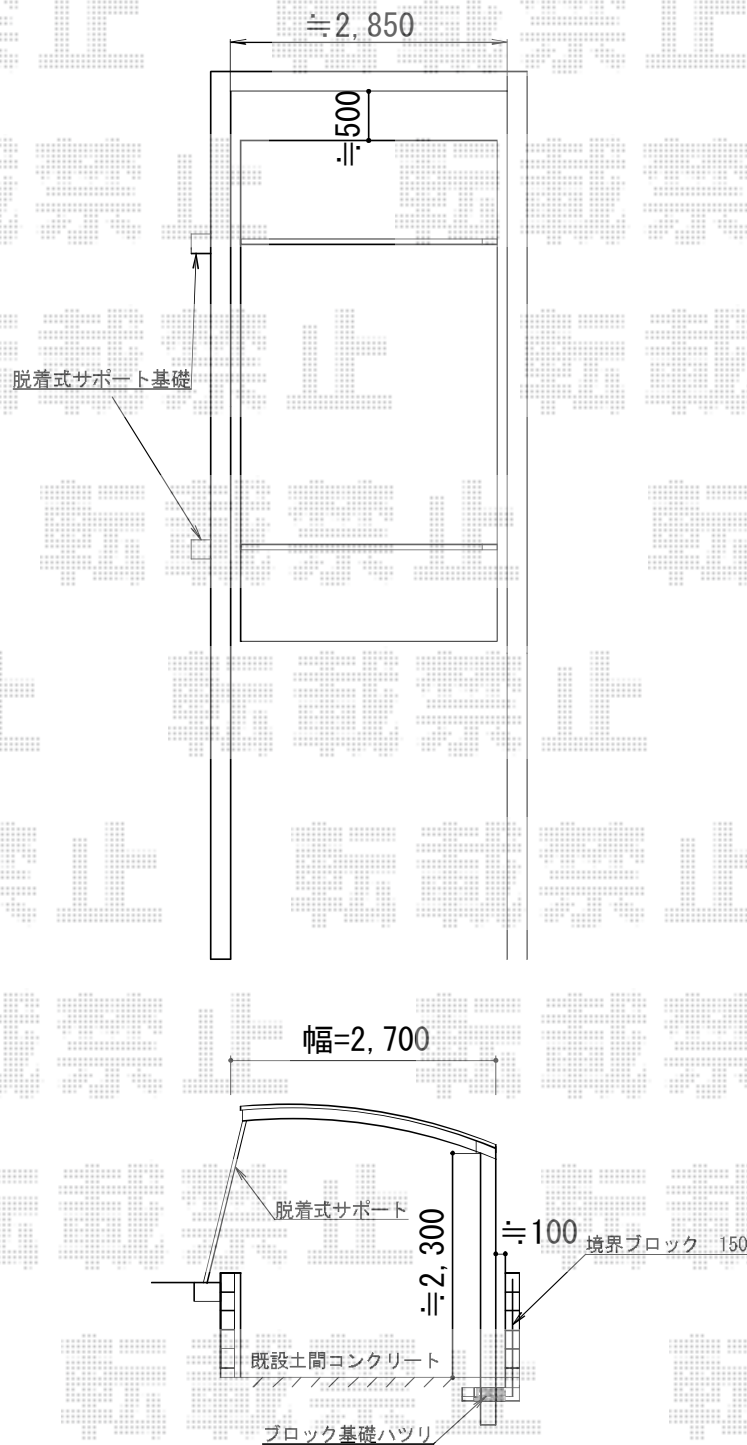

プレシオスポート 積雪～20cm対応

Value Select プレシオスポート 積雪～20cm対応
幅=2,700mm
奥行=5,052mm
色：ノーブルステン
屋根材：ポリカーボネート（スカイブルー）
柱仕様：ハイルフ仕様（有効高 約2,250mm）

現場状況や作図制限により概略図の内容と多少の違いが生じることがございます。
施工時は、現場優先とさせて頂きたく思いますので、お立会い頂き、
最終のご指示のほど、何卒、宜しくお願い致します。