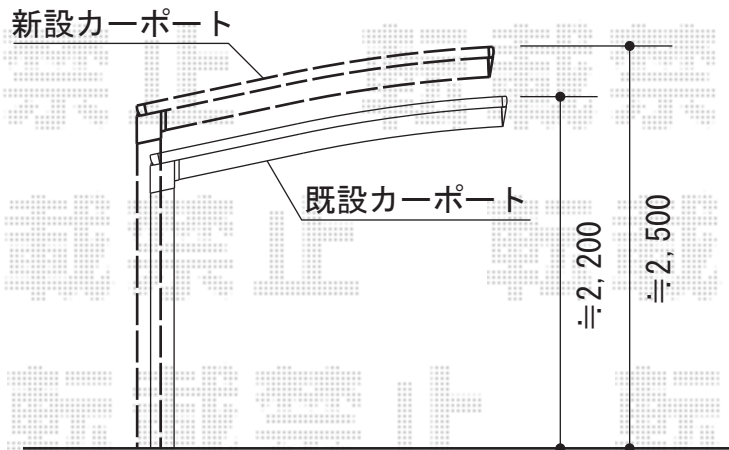

# カーブポートシグマIII 積雪～30cm対応

トステム カーブポートシグマIII 積雪～30cm対応  
幅=2,701mm  
奥行=4,980mm  
色：ブラック  
屋根材：ポリカーボネート（ブルースモーク）  
柱仕様：ロング柱23仕様（有効高 約2,300mm）

現場状況や作図制限により概略図の内容と多少の違いが生じることがございます。  
施工時は、現場優先とさせて頂きたく思いますので、お立会い頂き、  
最終のご指示のほど、何卒、宜しくお願い致します。