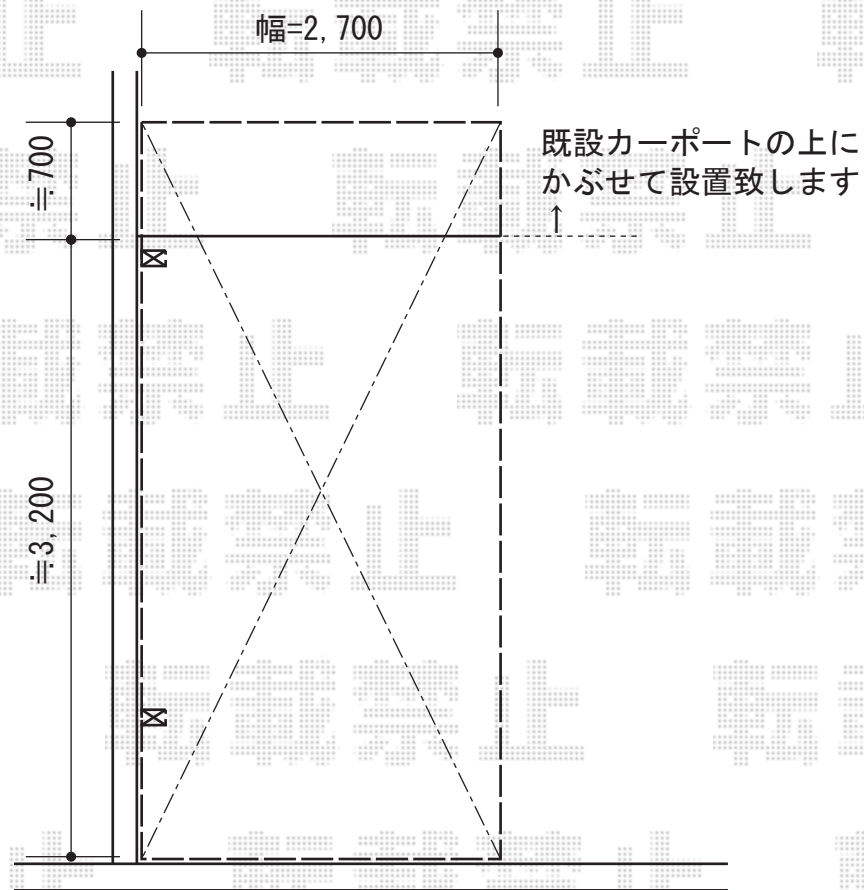

# カーブポートシグマIII 積雪～30cm対応

トステム カーブポートシグマIII 積雪～30cm対応  
幅=2,701mm  
奥行=4,980mm  
色：ブラック  
屋根材：ポリカーボネート（ブルースモーク）  
柱仕様：ロング柱23仕様（有効高 約2,300mm）

現場状況や作図制限により概略図の内容と多少の違いが生じることがございます。  
施工時は、現場優先とさせて頂きたく思いますので、お立会い頂き、  
最終のご指示のほど、何卒、宜しくお願い致します。