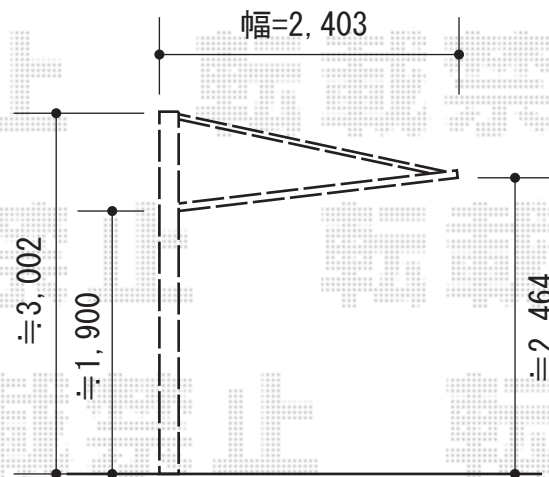

バローネ 縦連棟 積雪～20cm対応

YKK AP バローネ 縦連棟 積雪～20cm対応
幅=2,403mm
奥行=10,200mm
色：カームブラック
屋根材：アルミ形材（つや消しシルバー）
柱仕様：標準柱仕様（有効高 約1,900mm）

現場状況や作図制限により概略図の内容と多少の違いが生じることがございます。
施工時は、現場優先とさせて頂きたく思いますので、お立会い頂き、
最終のご指示のほど、何卒、宜しくお願い致します。