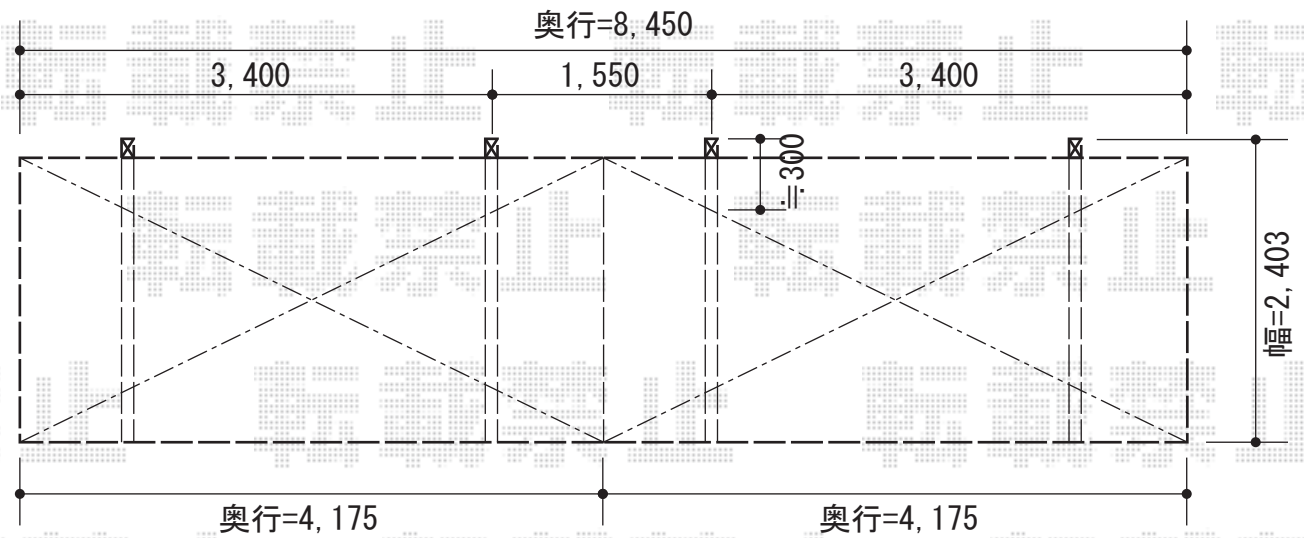

バローネ 縦連棟 積雪～20cm対応

YKK AP バローネ 縦連棟 積雪～20cm対応
幅=2,403mm
奥行=10,200mm
色：カームブラック
屋根材：アルミ形材（つや消しシルバー）
柱仕様：標準柱仕様（有効高 約1,900mm）

現場状況や作図制限により概略図の内容と多少の違いが生じることがございます。
施工時は、現場優先とさせて頂きたく思いますので、お立会い頂き、
最終のご指示のほど、何卒、宜しくお願い致します。