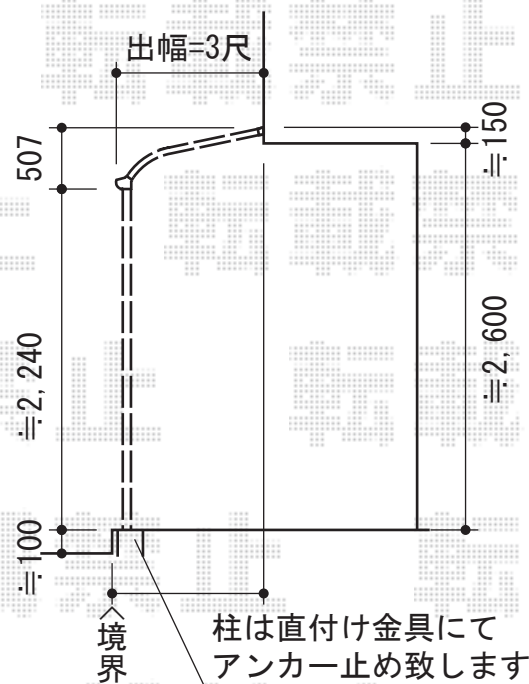

ライザーテラスⅡ R型 テラスタイプ 積雪～20cm対応

トステム ライザーテラスⅡ R型 テラスタイプ 積雪～20cm対応
 間口=関東間2.0間 (柱芯々3,440mm 屋根幅3,660mm)
 出幅=3尺 (885mm)
 色：オータムブラウン
 屋根材：ポリカーボネート (ブラウン)
 柱仕様：柱位置固定タイプ (柱2本)
 施工方法：上止め

現場状況や作図制限により概略図の内容と多少の違いが生じることがございます。
 施工時は、現場優先とさせて頂きたく思いますので、お立会い頂き、
 最終のご指示のほど、何卒、宜しくお願い致します。