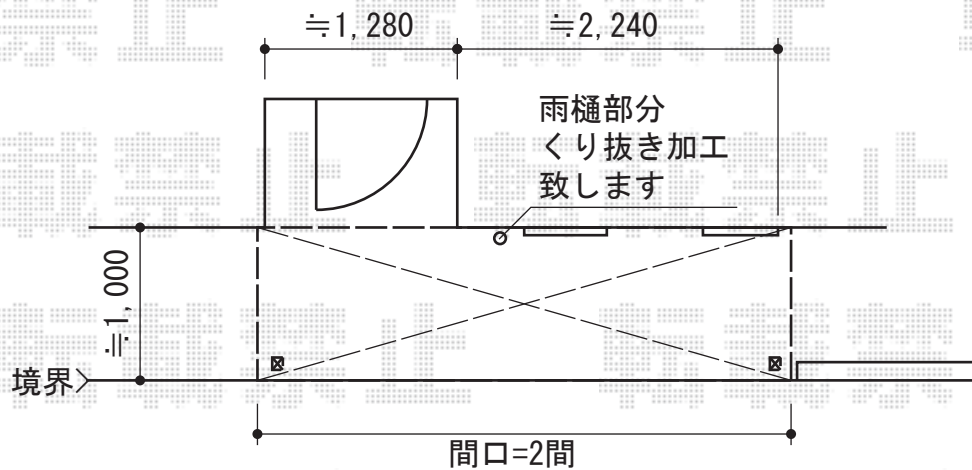

ライザーテラスⅡ R型 テラスタイプ 積雪～20cm対応

トステム ライザーテラスⅡ R型 テラスタイプ 積雪～20cm対応
 間口=関東間2.0間 (柱芯々3,440mm 屋根幅3,660mm)
 出幅=3尺 (885mm)
 色：オータムブラウン
 屋根材：ポリカーボネート (ブラウン)
 柱仕様：柱位置固定タイプ (柱2本)
 施工方法：上止め

現場状況や作図制限により概略図の内容と多少の違いが生じることがございます。
 施工時は、現場優先とさせて頂きたく思いますので、お立会い頂き、
 最終のご指示のほど、何卒、宜しくお願い致します。