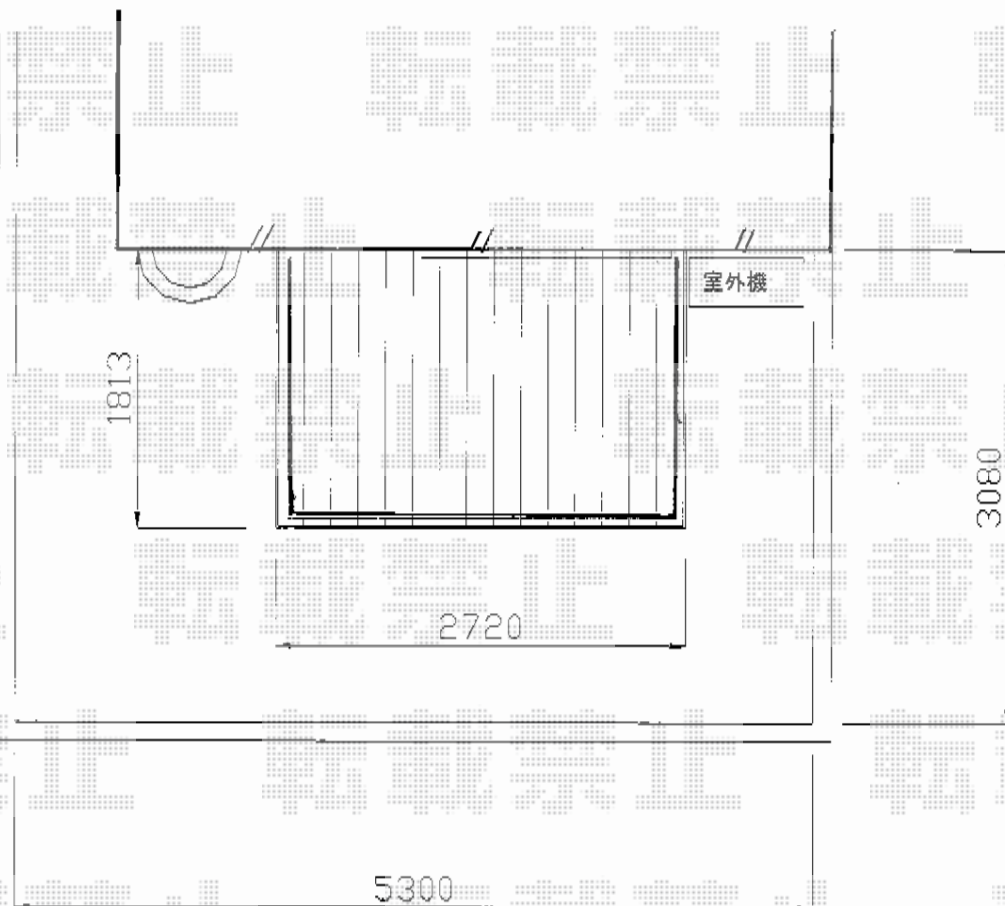

リコステージII 単体

トステム リコステージII 単体
間口=1.5間 (2,720mm)
出幅=6尺 (1,813mm)
色：ライトベージュ
床板：縦貼り
幕板：幕板B (薄タイプ)
束柱：束柱B (400~550mm)

トステム デッキフェンス プライバシーパネル
本体1枚 (W×H) = (1,200mm×800mm) × 7枚
柱：T-8用×8本
色：パネル ポリカーボネート板 (すりガラス調)
柱 ライトベージュ