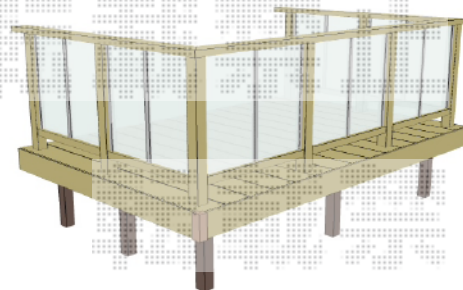

リコステージII 単体

トステム リコステージII 単体
間口=1.5間 (2,720mm)
出幅=6尺 (1,813mm)
色：ライトベージュ
床板：縦貼り
幕板：幕板B (薄タイプ)
束柱：束柱B (400~550mm)

トステム デッキフェンス プライバシーパネル
本体1枚 (W×H) = (1,200mm×800mm) × 7枚
柱：T-8用×8本
色：パネル ポリカーボネート板 (すりガラス調)
柱 ライトベージュ