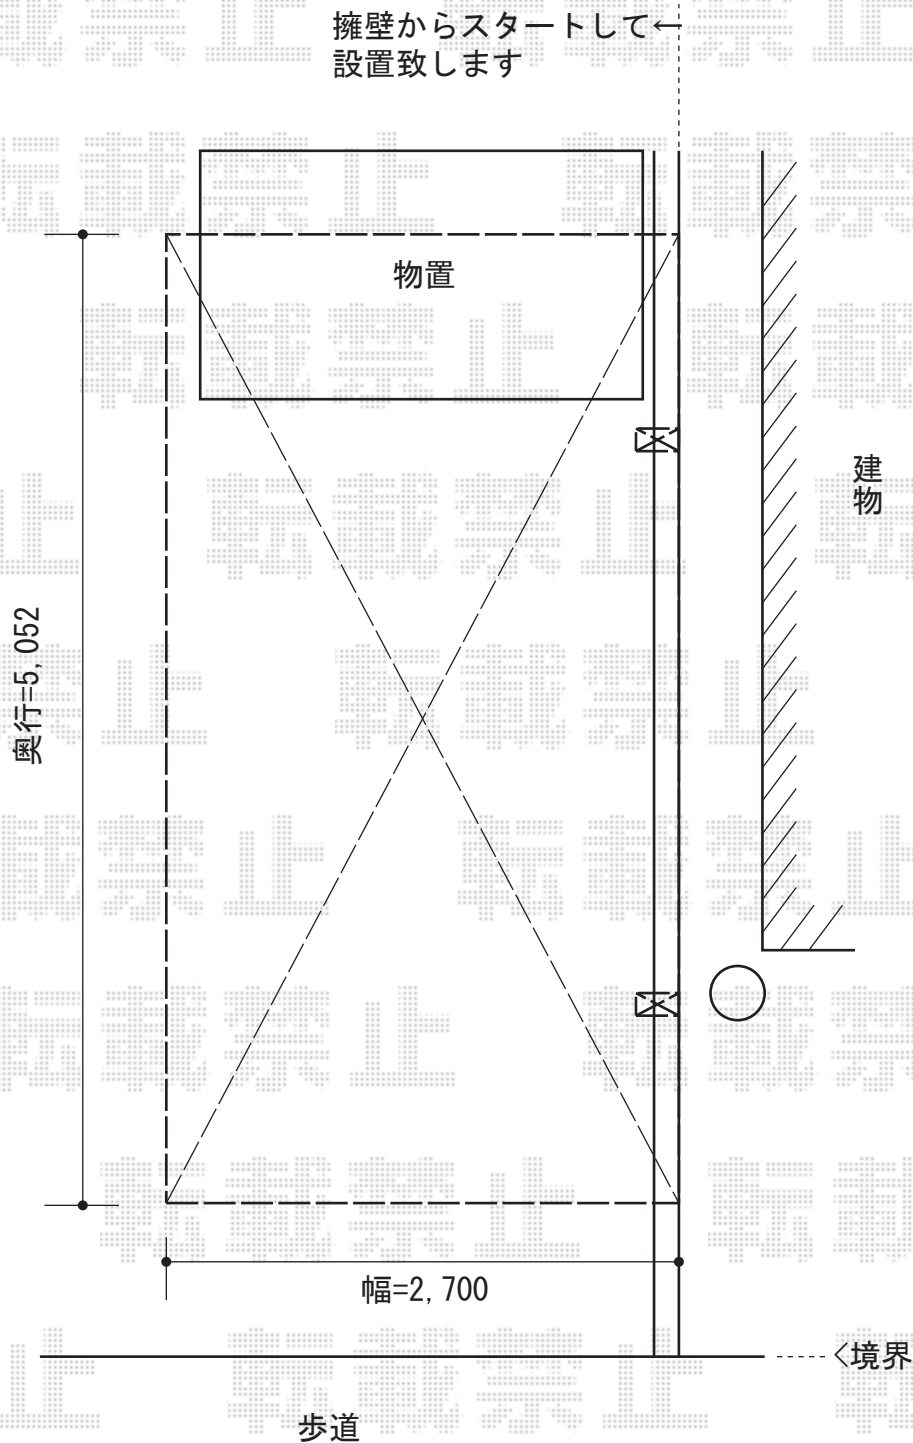

プレシオスポート 積雪～20cm対応

Value Select プレシオスポート 積雪～20cm対応

幅=2,700mm

奥行=5,052mm

色：チャコールブラック

屋根材：熱線遮断ポリカーボネート（スカイブルーマット調）

柱仕様：ハイルーフ仕様（有効高 約2,250mm）

現場状況や作図制限により概略図の内容と多少の違いが生じることがございます。
施工時は、現場優先とさせて頂きたく思いますので、お立会い頂き、
最終のご指示のほど、何卒、宜しくお願い致します。