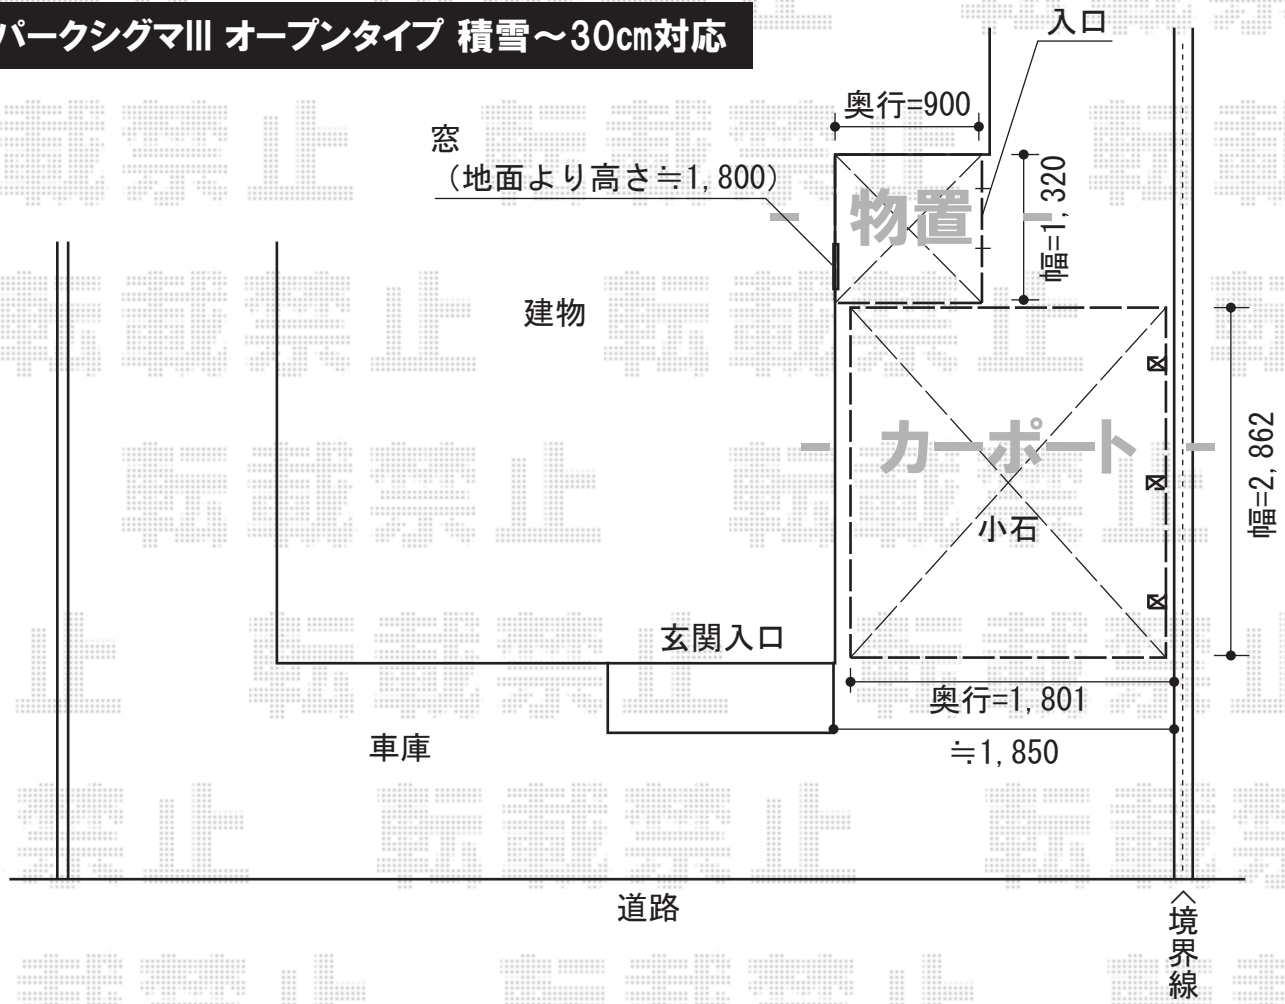

カーブパークシグマIII オープンタイプ 積雪~30cm対応

【立面図】

現場状況や作図制限により概略図の内容と多少の違いが生じることがございます。  
 施工時は、現場優先とさせて頂きたく思いますので、お立会い頂き、  
 最終のご指示のほど、何卒、宜しくお願い致します。

EX-SHOP  
[HTTP://WWW.EX-SHOP.NET](http://www.ex-shop.net)

担当:長谷川