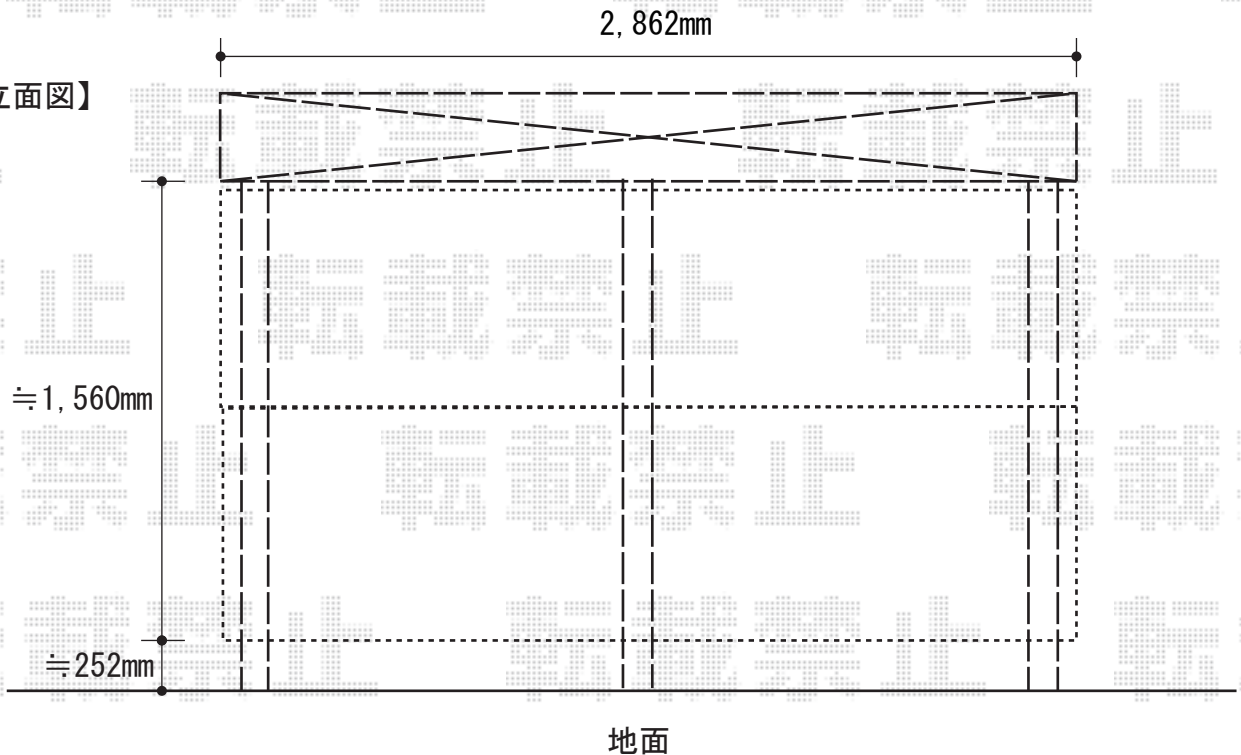

カーブパークシグマIII オープンタイプ 積雪~30cm対応

【立面図】

現場状況や作図制限により概略図の内容と多少の違いが生じることがございます。  
 施工時は、現場優先とさせて頂きたく思いますので、お立会い頂き、  
 最終のご指示のほど、何卒、宜しくお願い致します。

EX-SHOP  
[HTTP://WWW.EX-SHOP.NET](http://www.ex-shop.net)

担当:長谷川