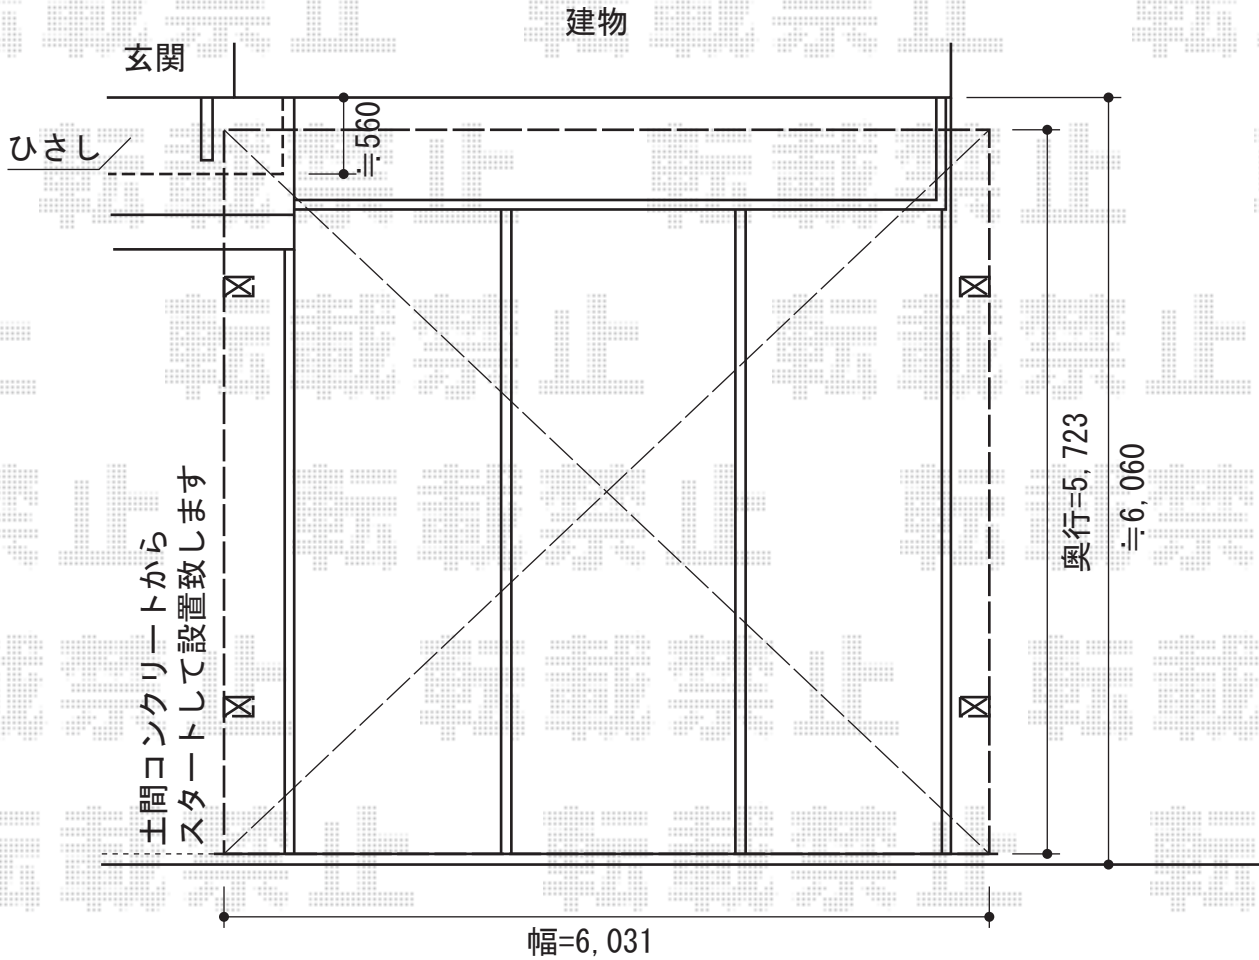

アーキデュオ ワイド 積雪～20cm対応

TOEX アーキデュオ ワイド 積雪～20cm対応

幅=6,031mm

奥行=5,723mm

色：ブラック

屋根材：ポリカーボネート（クリアマット・すりガラス調）

柱仕様：標準柱仕様（有効高 約2,246mm）

現場状況や作図制限により概略図の内容と多少の違いが生じることがございます。  
施工時は、現場優先とさせて頂きたく思いますので、お立会い頂き、  
最終のご指示のほど、何卒、宜しくお願い致します。