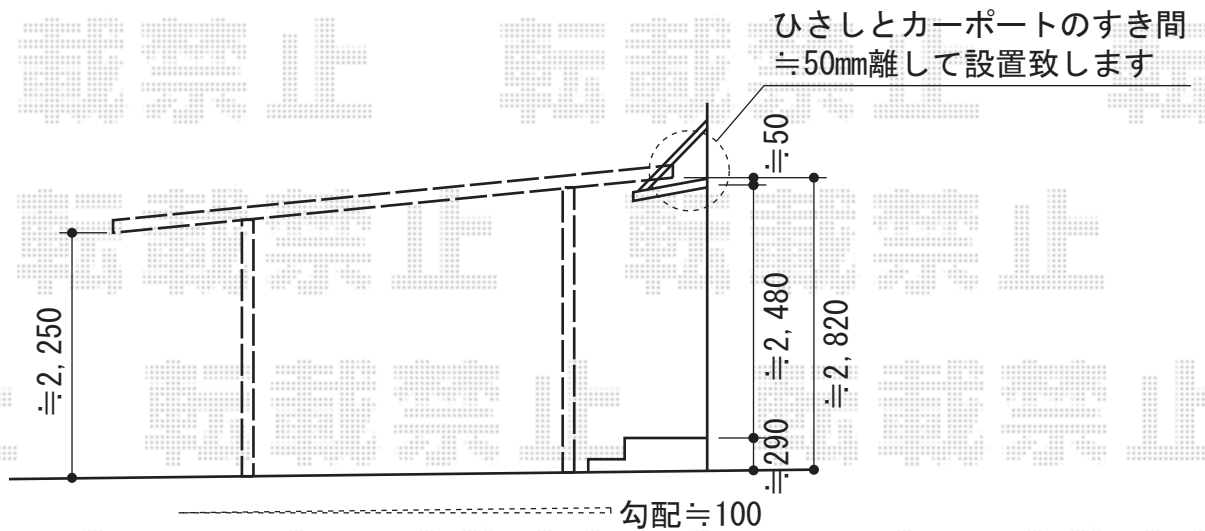

アーキデュオ ワイド 積雪～20cm対応

TOEX アーキデュオ ワイド 積雪～20cm対応

幅=6,031mm

奥行=5,723mm

色：ブラック

屋根材：ポリカーボネート（クリアマット・すりガラス調）

柱仕様：標準柱仕様（有効高 約2,246mm）

現場状況や作図制限により概略図の内容と多少の違いが生じることがございます。  
施工時は、現場優先とさせて頂きたく思いますので、お立会い頂き、  
最終のご指示のほど、何卒、宜しくお願い致します。