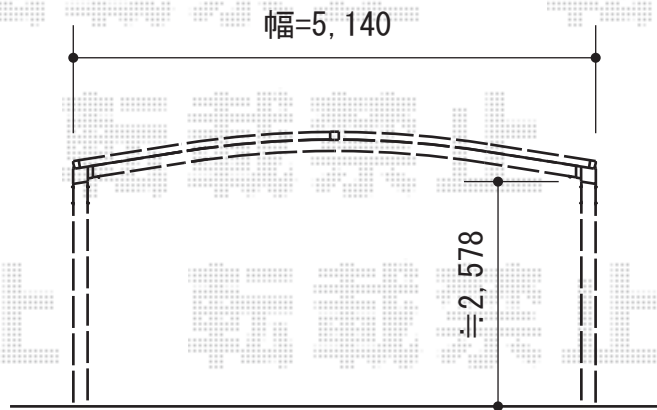

カーブポートシグマIII ワイド 積雪～30cm対応

トステム カーブポートシグマIII ワイド 積雪～30cm対応
幅=5,140mm
奥行=4,980mm
色：【仮】シャイングレー
屋根材：【仮】ポリカーボネート（ブルースモーク）
柱仕様：ロング柱23仕様（有効高 約2,300mm）

現場状況や作図制限により概略図の内容と多少の違いが生じることがございます。
施工時は、現場優先とさせて頂きたく思いますので、お立会い頂き、
最終のご指示のほど、何卒、宜しくお願い致します。