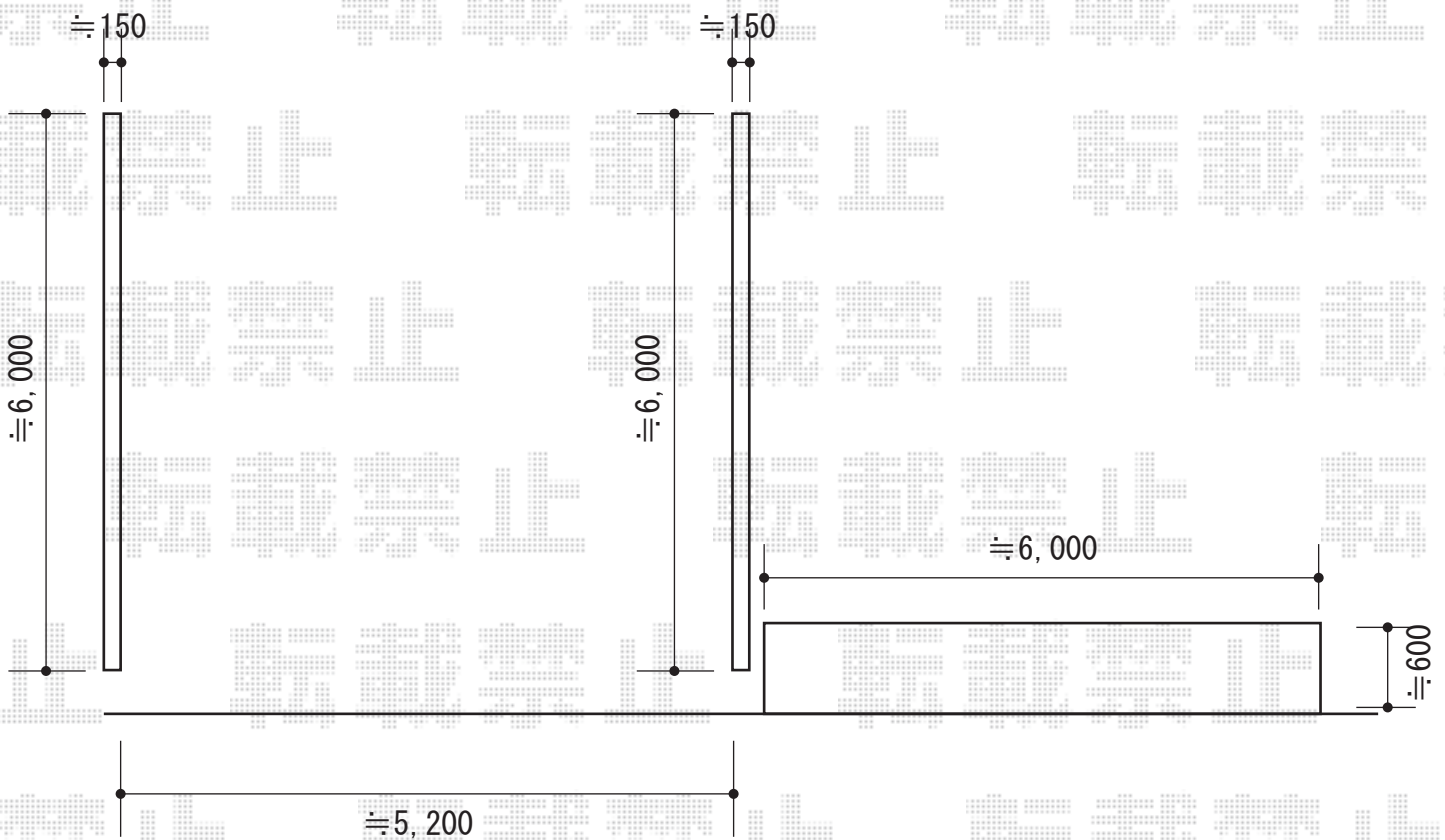

カーブポートシグマIII ワイド 積雪～30cm対応

トステム カーブポートシグマIII ワイド 積雪～30cm対応
幅=5,140mm
奥行=4,980mm
色：【仮】シャイングレー
屋根材：【仮】ポリカーボネート（ブルースモーク）
柱仕様：ロング柱23仕様（有効高 約2,300mm）

現場状況や作図制限により概略図の内容と多少の違いが生じることがございます。
施工時は、現場優先とさせて頂きたく思いますので、お立会い頂き、
最終のご指示のほど、何卒、宜しくお願い致します。