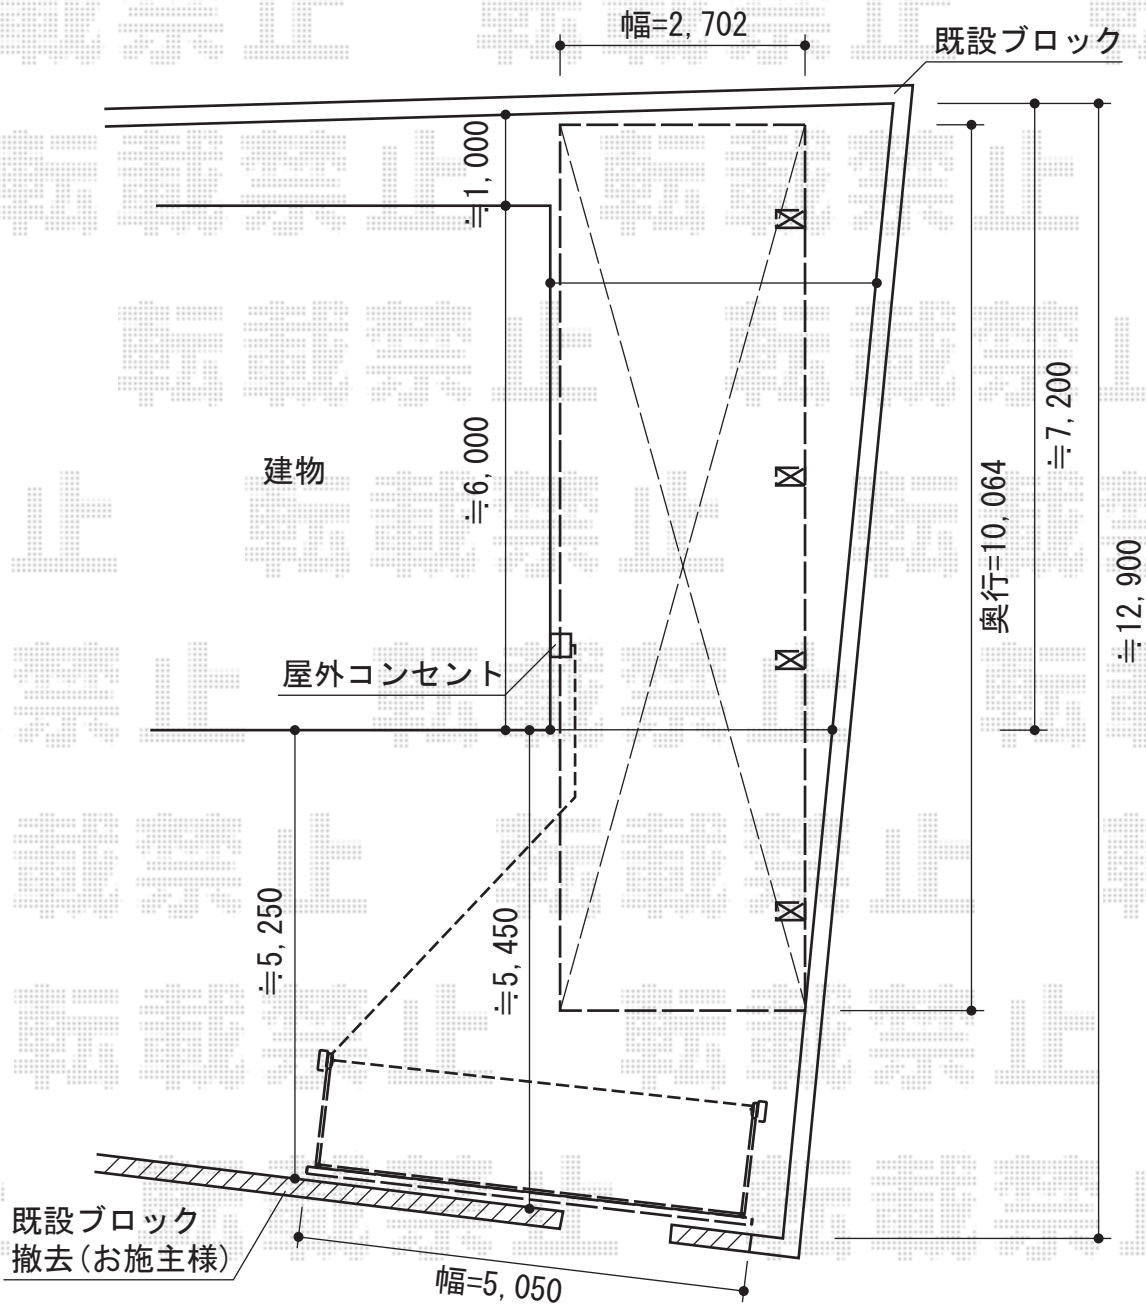

カーポート・カーゲート

TOEX ワイドオーバードアS2型 電動式2モーター仕様
 本体 (W×H) =5,050mm×1,200mm
 色：シャイングレー
 柱仕様：ハイルーフ仕様 (有効通過高 約2,140mm)
 駆動：外観左電動式2モーターAC100V結線用柱仕様

Value Select プレシオサポート アルファ縦連棟積雪~20cm対応
 幅=2,702mm
 奥行=10,064mm
 色：ノーブルステン
 屋根材：熱線遮断ポリカーボネート (スカイブルーマット調)
 柱仕様：ハイルーフ仕様 (有効高 約2,250mm)