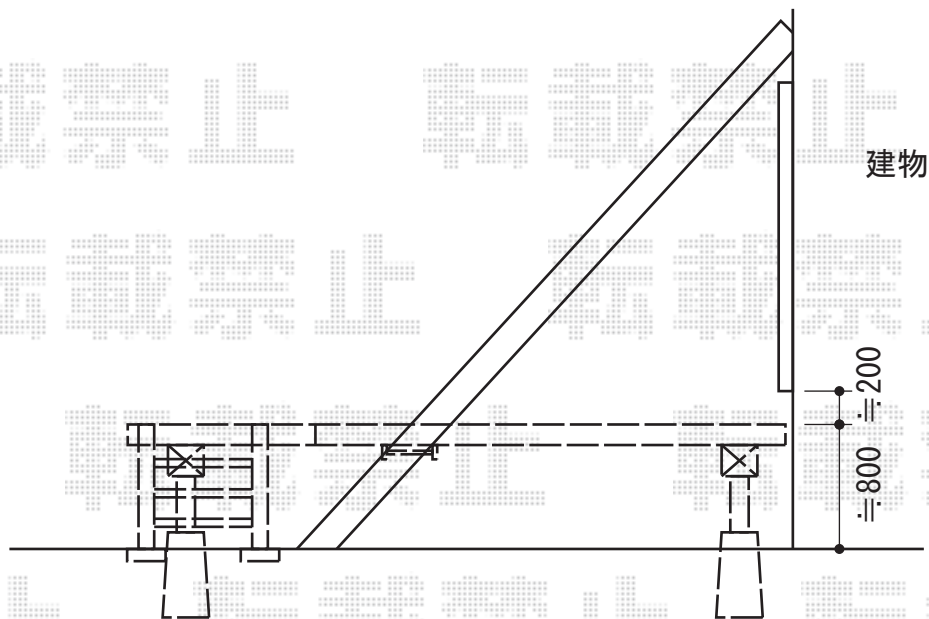

### リコステージII

間口=5,040mm

出幅=12尺 (3,633mm)

色：ダークブラウン

床板：縦張り

幕板：幕板A (厚タイプ)

束柱：ロング束柱B (732~882mm)

オプション：ステップ4段×2