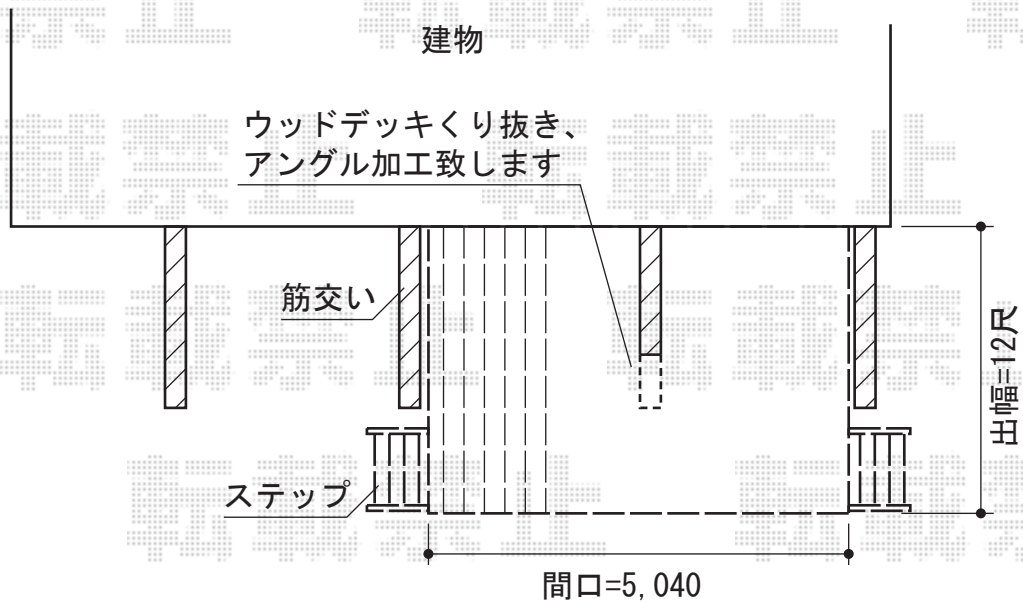

### リコステージII

間口=5,040mm

出幅=12尺 (3,633mm)

色：ダークブラウン

床板：縦張り

幕板：幕板A (厚タイプ)

束柱：ロング束柱B (732~882mm)

オプション：ステップ4段×2