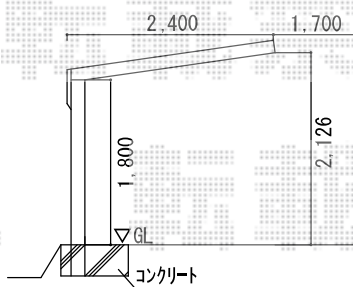

テールポートシグマIII 1500 積雪～50cm対応

トステム テールポートシグマIII 1500 積雪～50cm対応  
 幅=2,400mm  
 奥行=4,982mm  
 色：シャイングレー  
 屋根材：熱線吸収アクアポリカーボネート（ライトブルー）  
 柱仕様：標準柱仕様（有効高 約1,800mm）

現場状況や作図制限により概略図の内容と多少の違いが生じることがございます。  
 施工時は、現場優先とさせて頂きたく思いますので、お立会い頂き、  
 最終のご指示のほど、何卒、宜しくお願い致します。