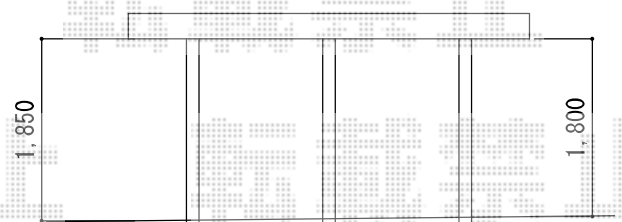

テールポートシグマIII 1500 積雪～50cm対応

トステム テールポートシグマIII 1500 積雪～50cm対応  
 幅=2,400mm  
 奥行=4,982mm  
 色：シャイングレー  
 屋根材：熱線吸収アクアポリカーボネート（ライトブルー）  
 柱仕様：標準柱仕様（有効高 約1,800mm）

現場状況や作図制限により概略図の内容と多少の違いが生じることがございます。  
 施工時は、現場優先とさせて頂きたく思いますので、お立会い頂き、  
 最終のご指示のほど、何卒、宜しくお願い致します。