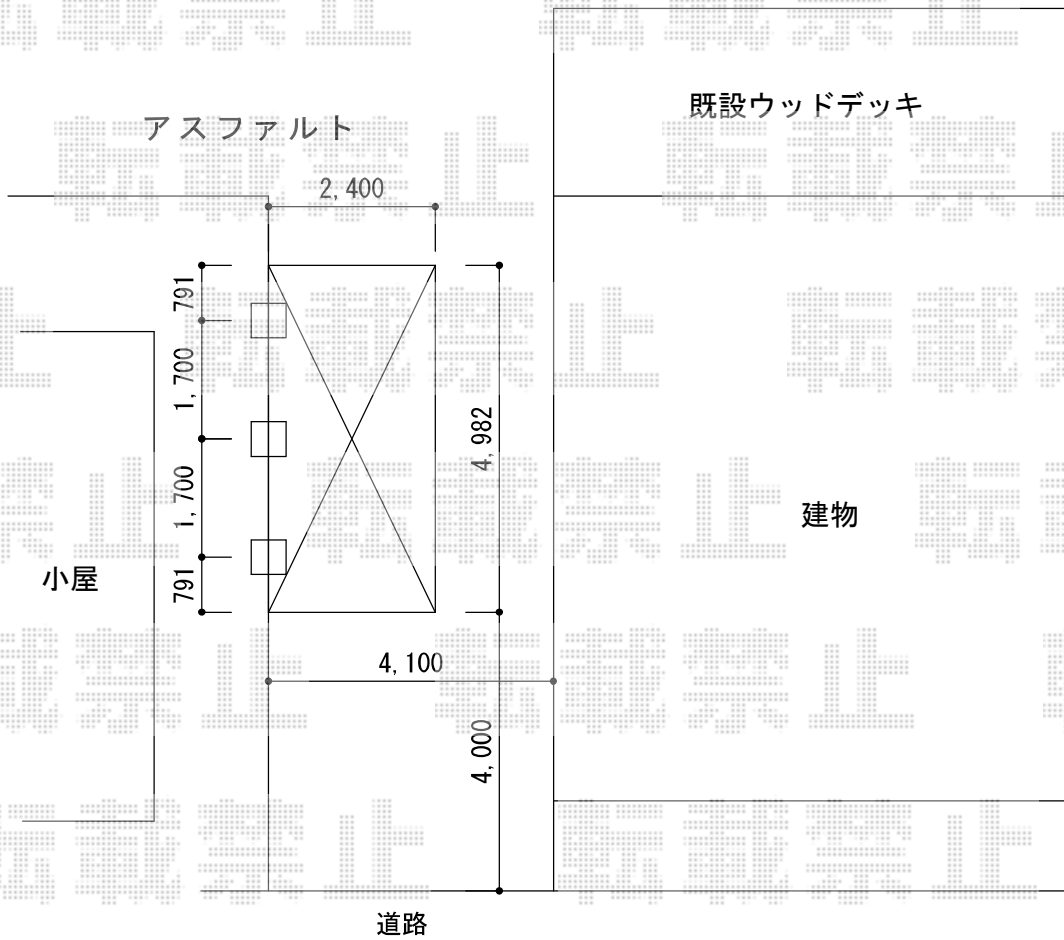

テールポートシグマIII 1500 積雪～50cm対応

トステム テールポートシグマIII 1500 積雪～50cm対応  
 幅=2,400mm  
 奥行=4,982mm  
 色：シャイングレー  
 屋根材：熱線吸収アクアポリカーボネート（ライトブルー）  
 柱仕様：標準柱仕様（有効高 約1,800mm）

現場状況や作図制限により概略図の内容と多少の違いが生じることがございます。  
 施工時は、現場優先とさせて頂きたく思いますので、お立会い頂き、  
 最終のご指示のほど、何卒、宜しくお願い致します。