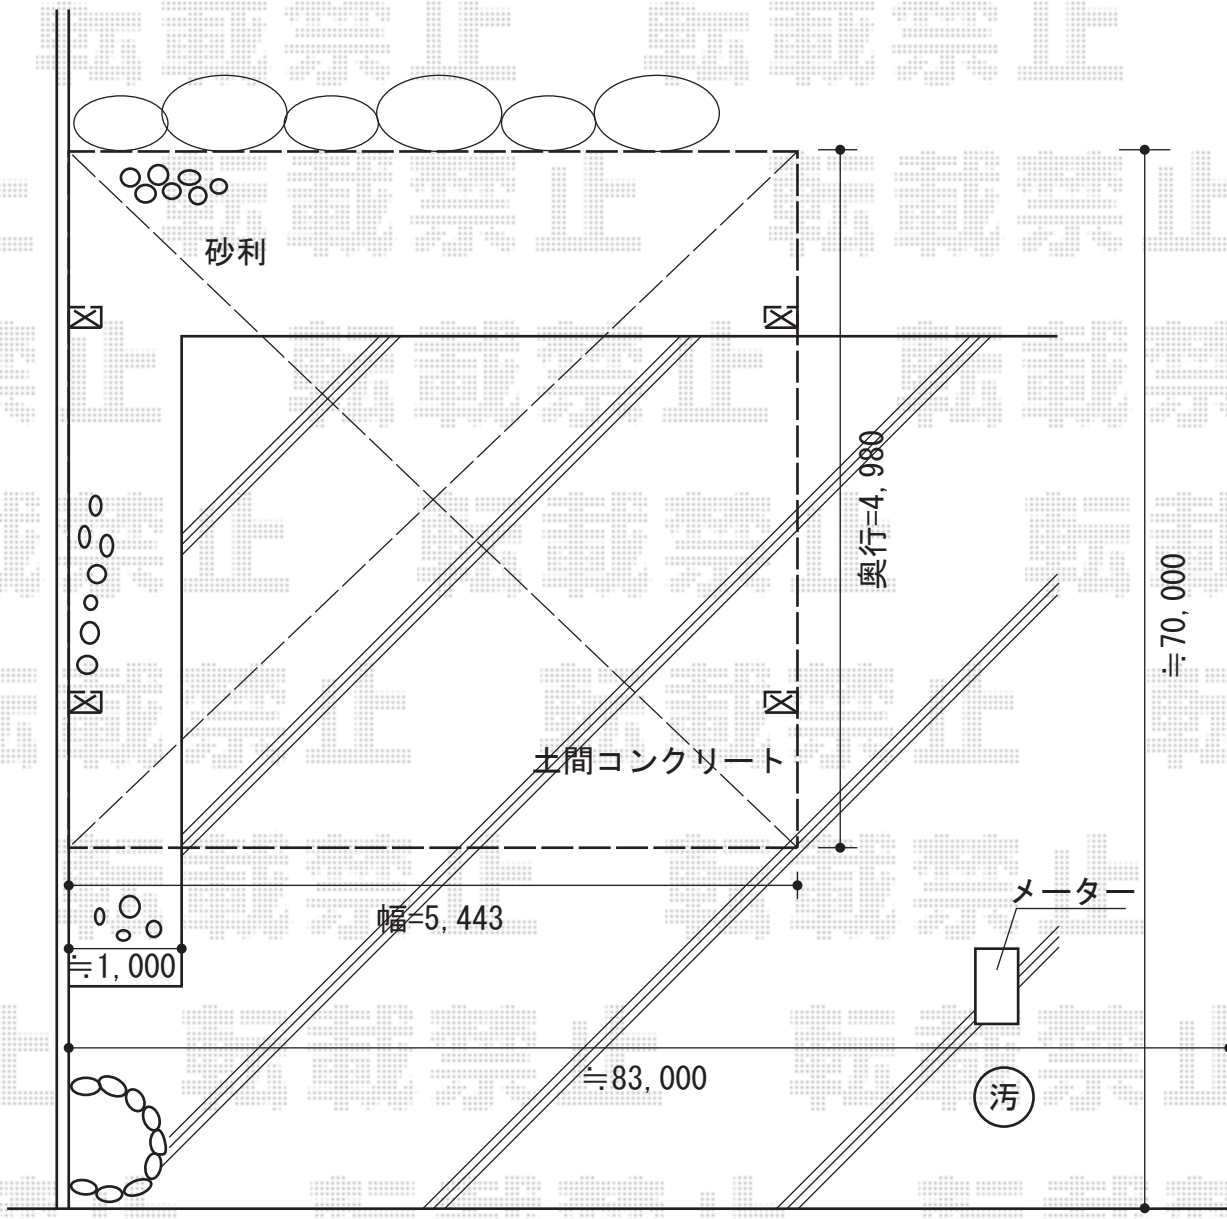

カーブポートシグマIII ワイドタイプ 積雪～30cm対応

トステム カーブポートシグマIII ワイドタイプ 積雪～30cm対応
幅=5,443mm
奥行=4,980mm
色：シャイングレー
屋根材：熱線吸収ポリカーボネート（ライトブルーマット調）
柱仕様：標準柱仕様（有効高 約1,800mm）

現場状況や作図制限により概略図の内容と多少の違いが生じることがございます。
施工時は、現場優先とさせて頂きたく思いますので、お立会い頂き、
最終のご指示のほど、何卒、宜しくお願い致します。