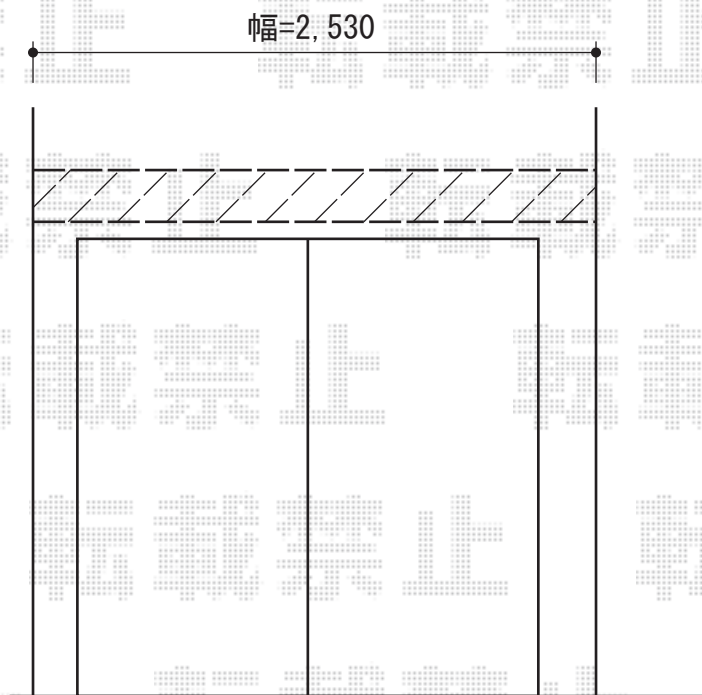

## マルキルクス フリューゲル 手動式

markilux マルキルクス フリューゲル 手動式  
間口=2,530mm  
出幅=1,500mm  
本体色：【未定】  
キャンバス色：標準タイプ（ニューパスティ）【色未定】  
駆動：外観左側駆動  
クランクハンドル：【仮】1400タイプ  
フリル：【仮】有り【形状未定】  
オプション：雨ケース  
追加部材：ベースプレート

markilux マルキルクス フリューゲル 手動式  
間口=2,530mm  
出幅=1,500mm  
本体色：【未定】  
キャンバス色：ハイグレードタイプ（シャガール）【色未定】  
駆動：外観左側駆動  
クランクハンドル：【仮】1400タイプ  
フリル：【仮】有り【形状未定】  
オプション：雨ケース  
追加部材：ベースプレート

現場状況や作図制限により概略図の内容と多少の違いが生じることがございます。  
施工時は、現場優先とさせて頂きたく思いますので、お立会い頂き、  
最終のご指示のほど、何卒、宜しくお願い致します。

EX-SHOP  
HTTP://WWW.EX-SHOP.NET

担当：八浦