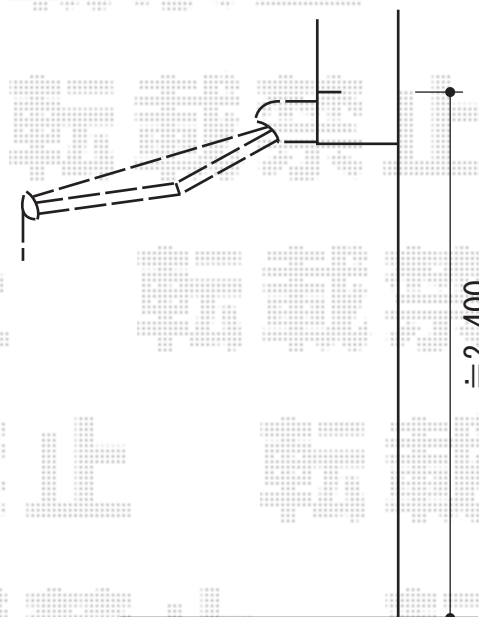

## マルキルクス フリューゲル 手動式

markilux マルキルクス フリューゲル 手動式  
間口=2,530mm  
出幅=1,500mm  
本体色：【未定】  
キャンバス色：標準タイプ（ニューパスティ）【色未定】  
駆動：外観左側駆動  
クランクハンドル：【仮】1400タイプ  
フリル：【仮】有り【形状未定】  
オプション：雨ケース  
追加部材：ベースプレート

markilux マルキルクス フリューゲル 手動式  
間口=2,530mm  
出幅=1,500mm  
本体色：【未定】  
キャンバス色：ハイグレードタイプ（シャガール）【色未定】  
駆動：外観左側駆動  
クランクハンドル：【仮】1400タイプ  
フリル：【仮】有り【形状未定】  
オプション：雨ケース  
追加部材：ベースプレート

現場状況や作図制限により概略図の内容と多少の違いが生じることがございます。  
施工時は、現場優先とさせて頂きたく思いますので、お立会い頂き、  
最終のご指示のほど、何卒、宜しくお願い致します。

EX-SHOP  
HTTP://WWW.EX-SHOP.NET

担当：八浦