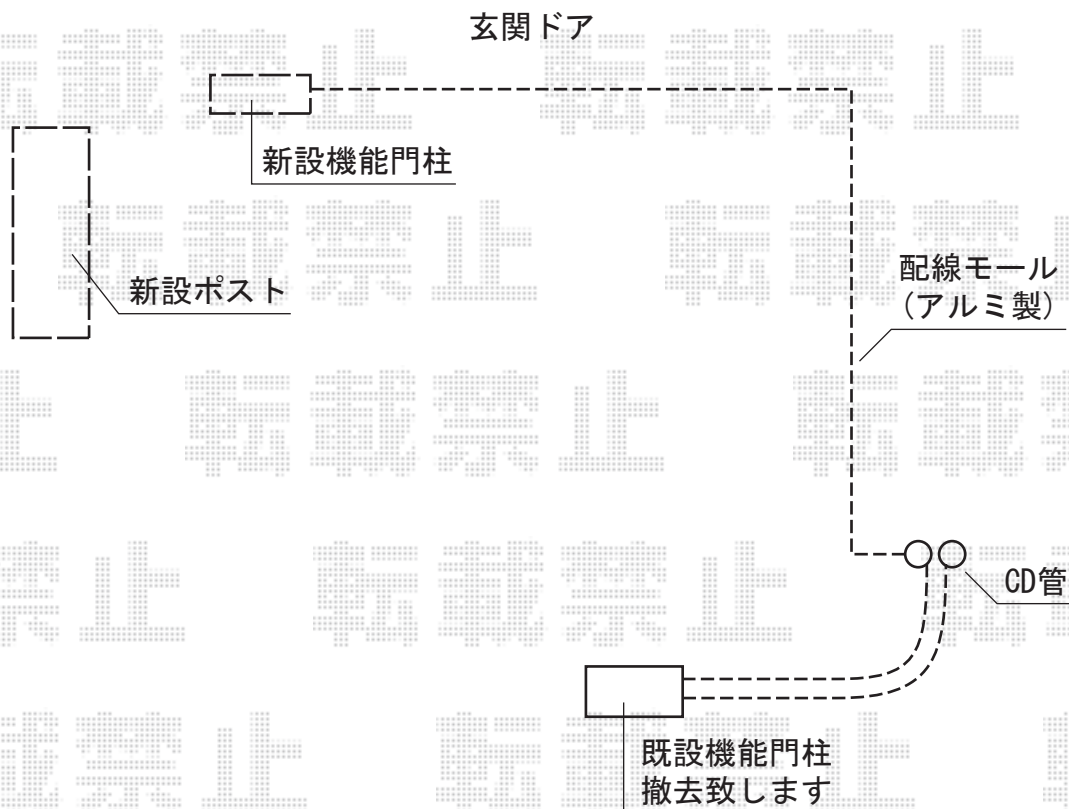

ファンクションユニット ルミフェイス ポスト無し仕様

TOEX ファンクションユニット ルミフェイス ポスト無し仕様
柱セット：加工なし
照明：なし
サイン：なし
ポスト：なし
色：ナチュラルシルバーF

TOEX エクスポスト プレイン
仕様：前入れ前取り出し
色：ナチュラルシルバーF

現場状況や作図制限により概略図の内容と多少の違いが生じることがございます。
施工時は、現場優先とさせていただきますので、お立会い頂き、
最終のご指示のほど、何卒、宜しくお願い致します。