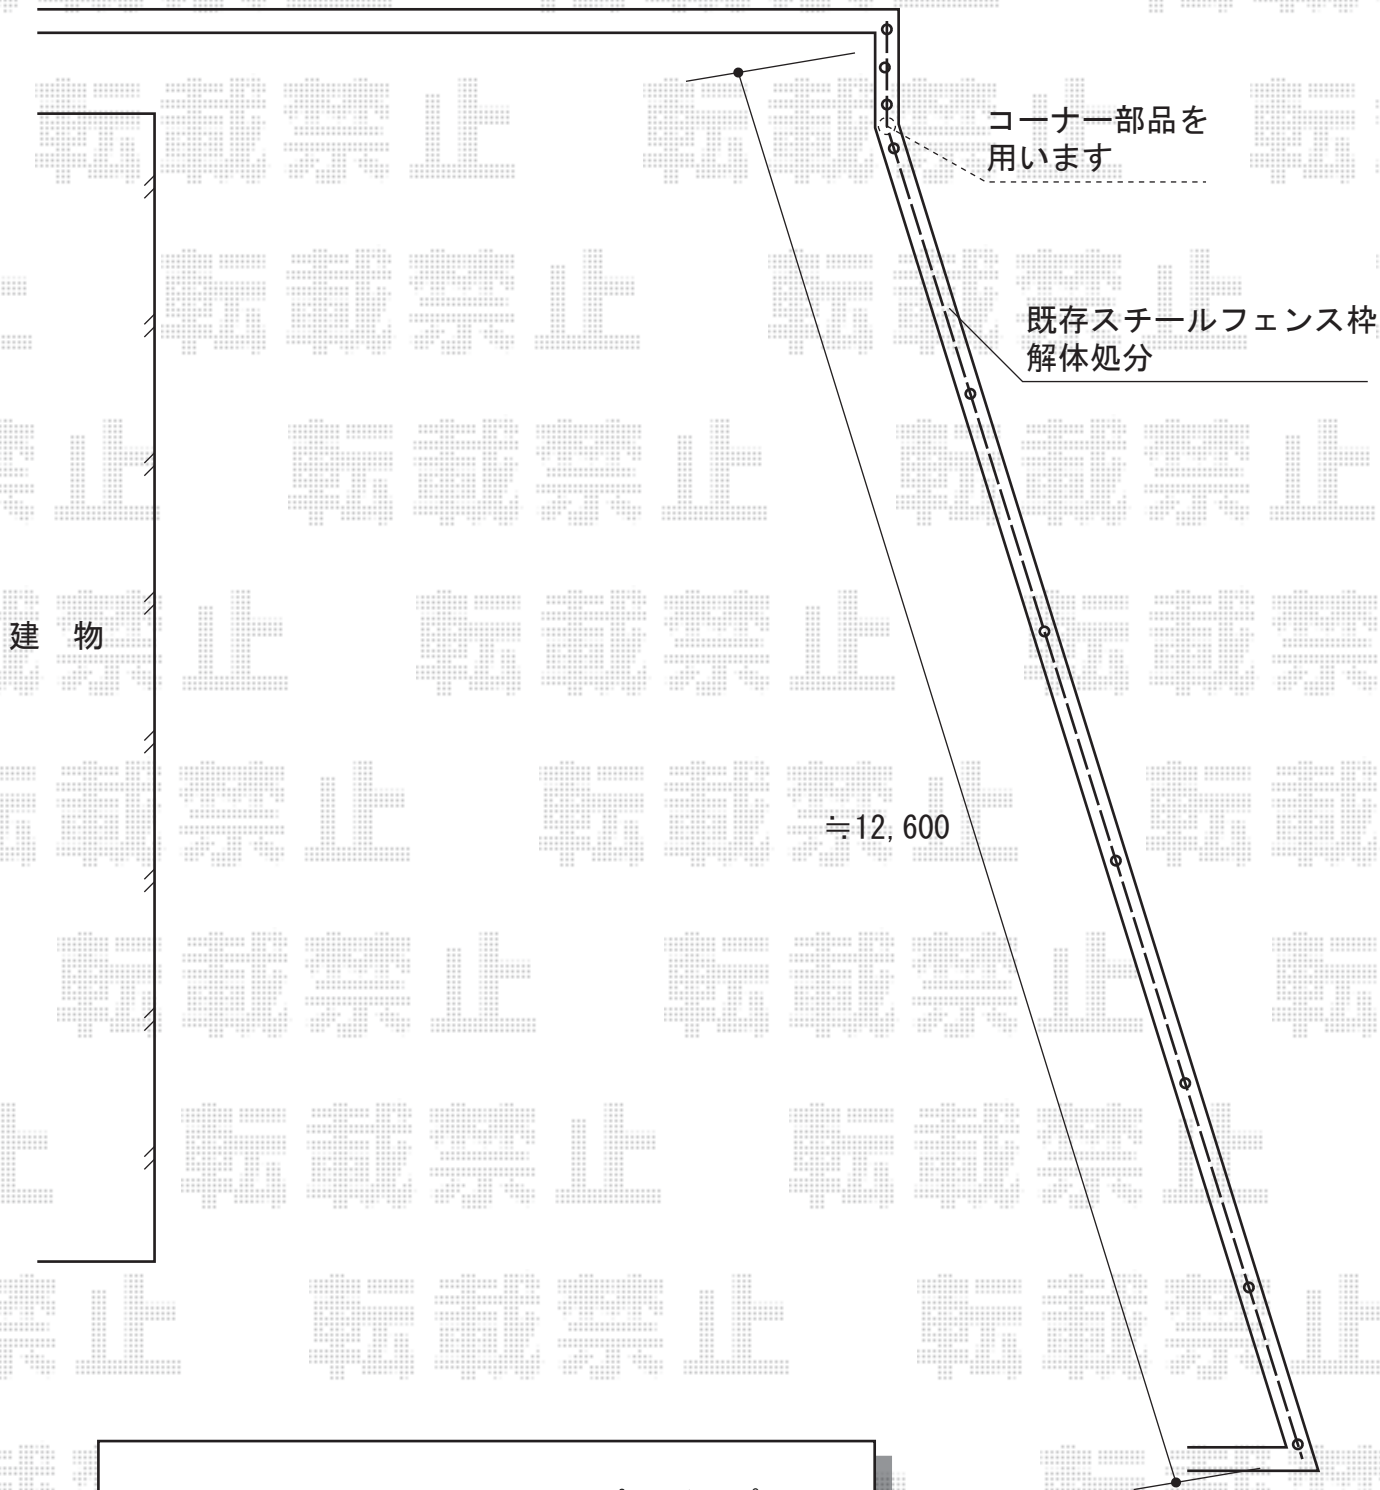

シャレオR2型フェンス フリーポールタイプ

TOEX シャレオR2型フェンス フリーポールタイプ
本体1枚 (W×H) = (1,975.5mm×800mm) ×7枚
主柱 : T-8×10本
部品セットC : T-8×10セット
コーナー継手 (ポール付き) : T-8×1セット
端部キャップC : T-8×1セット
色 : ブラック

現場状況や作図制限により概略図の内容と多少の違いが生じることがございます。
施工時は、現場優先とさせて頂きたく思いますので、お立会い頂き、
最終のご指示のほど、何卒、宜しくお願い致します。