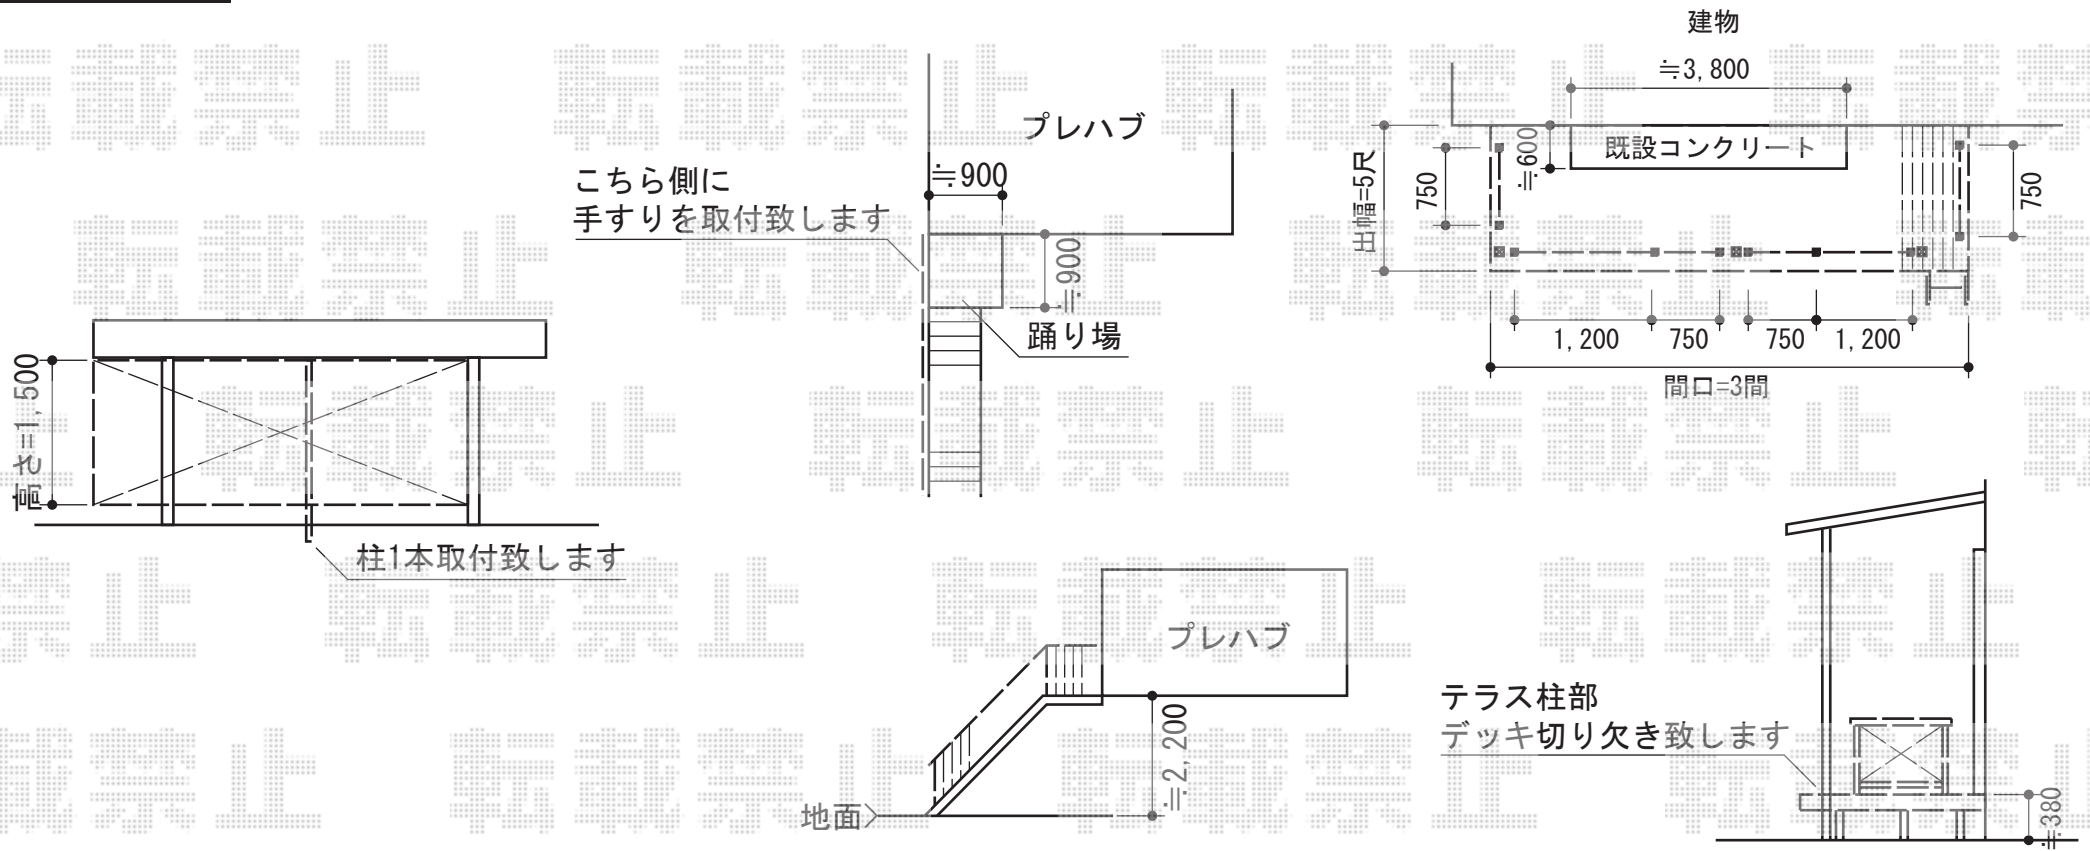

リコステージII

アルミ階段 ステップA

階段本体：片側手すり付き 縦格子 L3,600
 上部踊り場A：間口960mm/奥行885mm
 踊り場デッキ材：【仮】塩ビデッキ材（グレー）

リコステージII

間口=3.0間 (5,460mm) 出幅=5尺 (1,533mm)
 色：ダークブラウン床板：縦張り
 幕板：幕板A（厚タイプ）束柱：束柱A（432mm）
 オプション：ステップ1段×1

リコステージII デッキフェンス

主柱：ベース仕様T-10×10（ベースプレート/床板固定用共）
 笠木・下柵：2スパン用L2,700×2 1スパン用L750×2
 笠木部品：笠木端部キャップ×4
 本体仕様：フラットラチス（粗目）T-10 W1,200×2 W750×4
 色：ダークブラウン

現場状況や作図制限により概略図の内容と多少の違いが生じることがございます。
 施工時は、現場優先とさせて頂きたく思いますので、お立会い頂き、
 最終のご指示のほど、何卒、宜しくお願い致します。