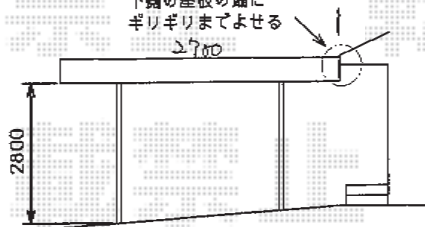

カーポート・サイクルポート

～ Aから見たイメージ ～

A →

～ Bから見たイメージ ～

カーポートの奥壁は
下側の屋根の端に
ギリギリまでよせる
2700

サイクル
ポート

～ Cから見たイメージ ～

軒下に入り込む様にする
勝手口のドアを開けた時
当たらない様に注意

隣のブロック塀から
50程度の隙間を開ける

現場状況や作図制限により概略図の内容と多少の違いが生じることがございます。
施工時は、現場優先とさせて頂きたく思いますので、お立会い頂き、
最終のご指示のほど、何卒、宜しくお願い致します。

全ての著作権は、エクスショップに帰属します。当社とのお取引目的外の使用・複製・転載禁止となっております。

EX-SHOP

HTTP://WWW.EX-SHOP.NET

担当:越智