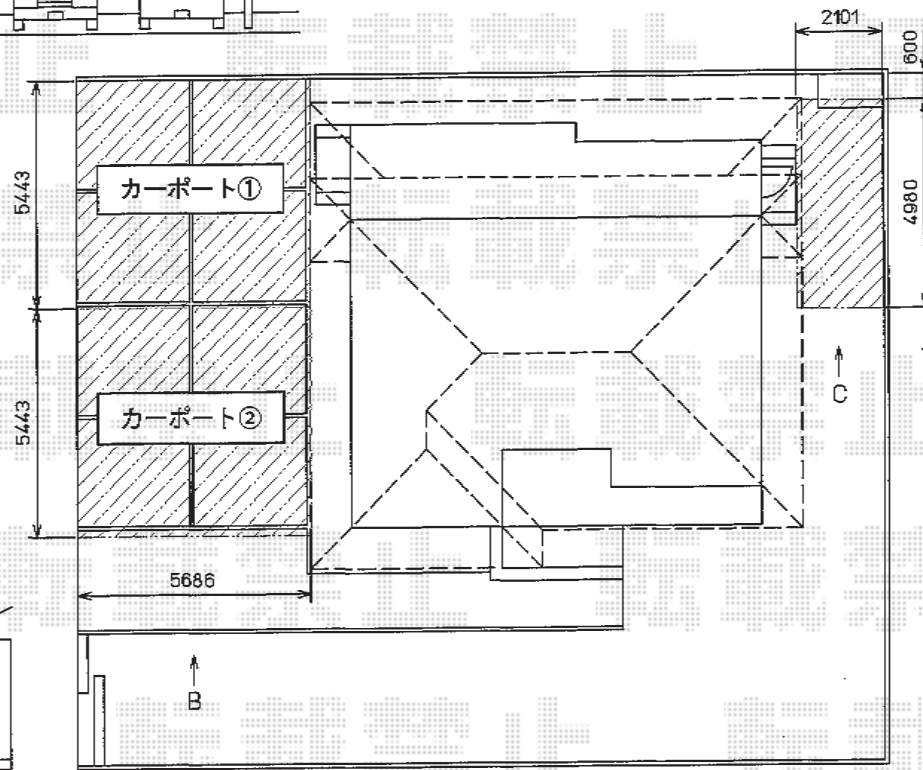

カーポート・サイクルポート

～ Aから見たイメージ ～

A →

～ Bから見たイメージ ～

カーポートの奥壁は
下側の屋根の端に
ギリギリまでよせる
2700

サイクル
ポート

～ Cから見たイメージ ～

軒下に入り込む様にする
勝手口のドアを開けた時
当たらない様に注意

隣のブロック塀から
50程度の隙間を開ける

現場状況や作図制限により概略図の内容と多少の違いが生じることがございます。
施工時は、現場優先とさせて頂きたく思いますので、お立会い頂き、
最終のご指示のほど、何卒、宜しくお願い致します。

全ての著作権は、エクスショップに帰属します。当社とのお取引目的外の使用・複製・転載禁止となっております。

EX-SHOP

HTTP://WWW.EX-SHOP.NET

担当:越智